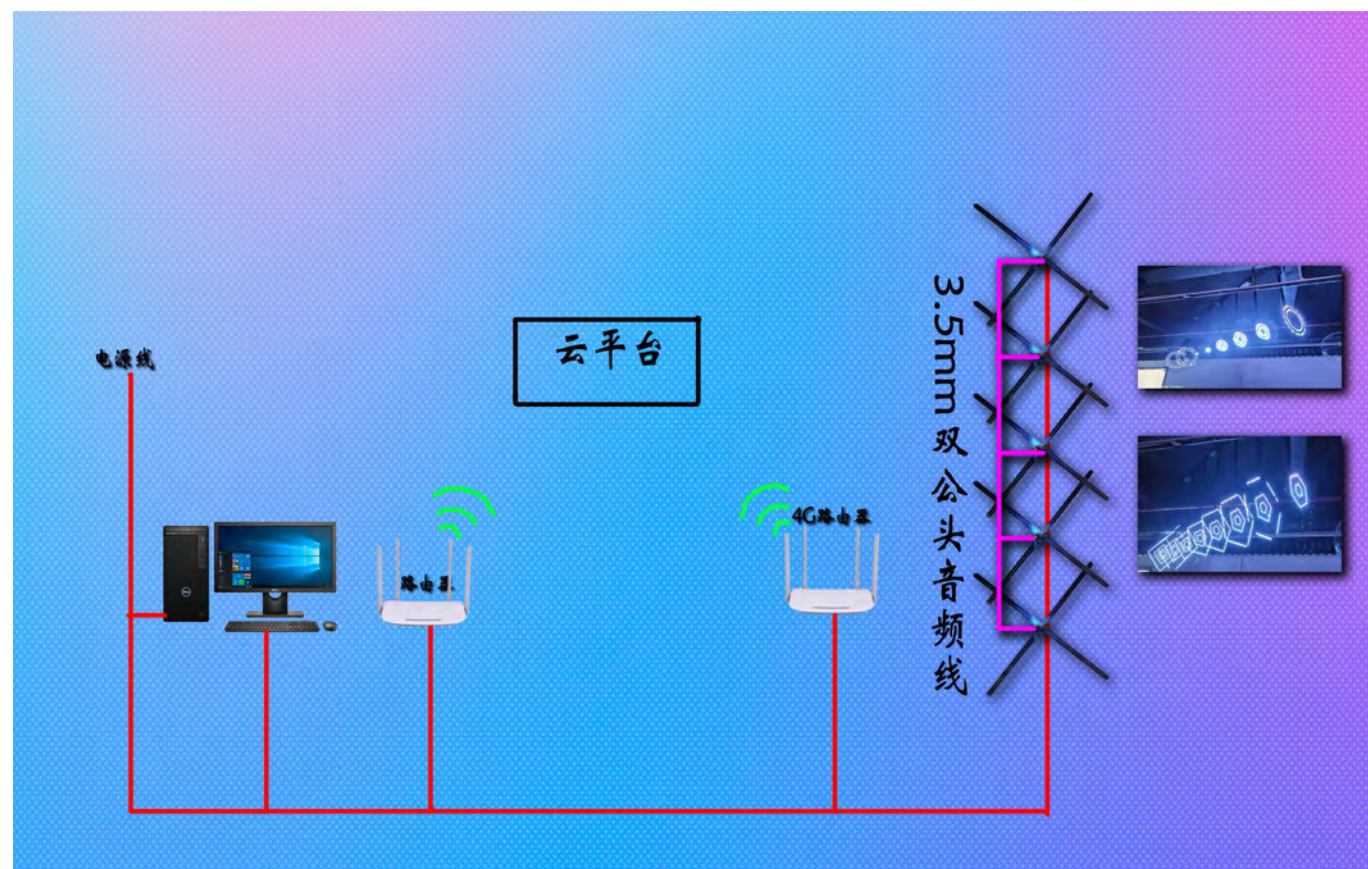

产品解析

Product analysis

灯具部分

LED工程全息灯，主要有直径30cm和60cm的，其他尺寸可以定制，室外使用需要加装PVC透明罩，增加防水防潮功能。

配件部分

矩阵支架和吊装杆，依据现场要求确定尺寸。

控制部分

控制端采用手机，ipad或电脑均可，需要客户自购。

节目内容

节目库，内容也可自行编辑。

拓扑结构

topological structure

雷色服务

Leisor service

首推713服务模式—7*24小时无休
售后服务电话，1小时快速反应，3天内
解决问题。

1 厂家直销 Factory direct sales