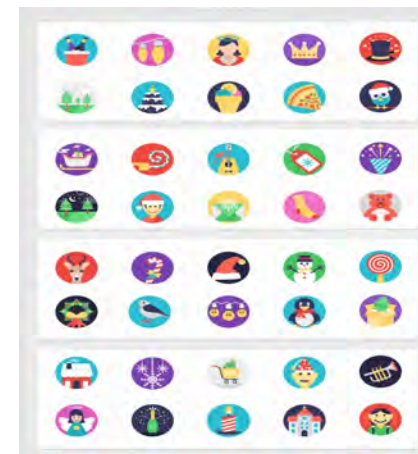

控制部分

自走模式，雷达智能感应模式