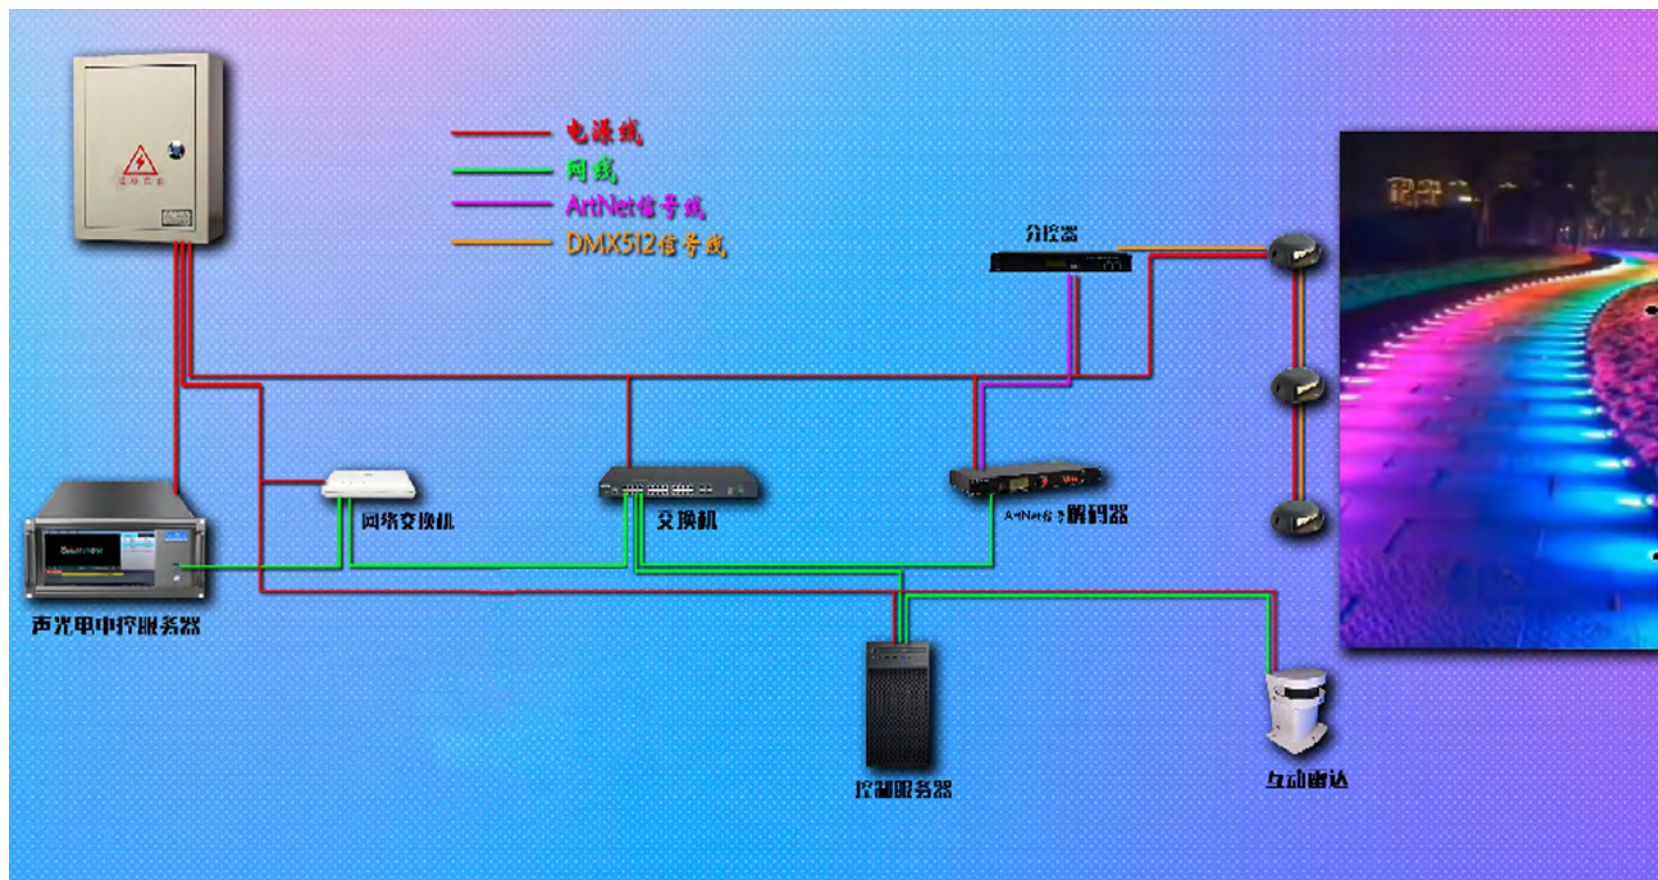

控制部分

自走模式，雷达智能感应模式

节目内容

RGBw变色

拓扑结构

topological structure

雷色服务

Leisor service