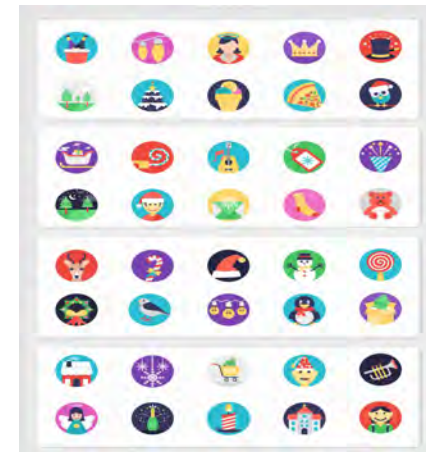

灯具部分

雷色全彩激光表演机，X、Y轴播放角度 $\pm 30^\circ$ ，整机 360° 旋转，播放角度达到Max 60° ，可编辑任意根光束及任意形状的光束排列/5MM。

配件部分

控制服务器、灯光控制台、声光电中控软件、控制服务器、各种通讯协议设备等

控制部分

控制端采用手机，ipad或电脑均可，需要客户自购。

节目内容

节目库，内容也可自行编辑。