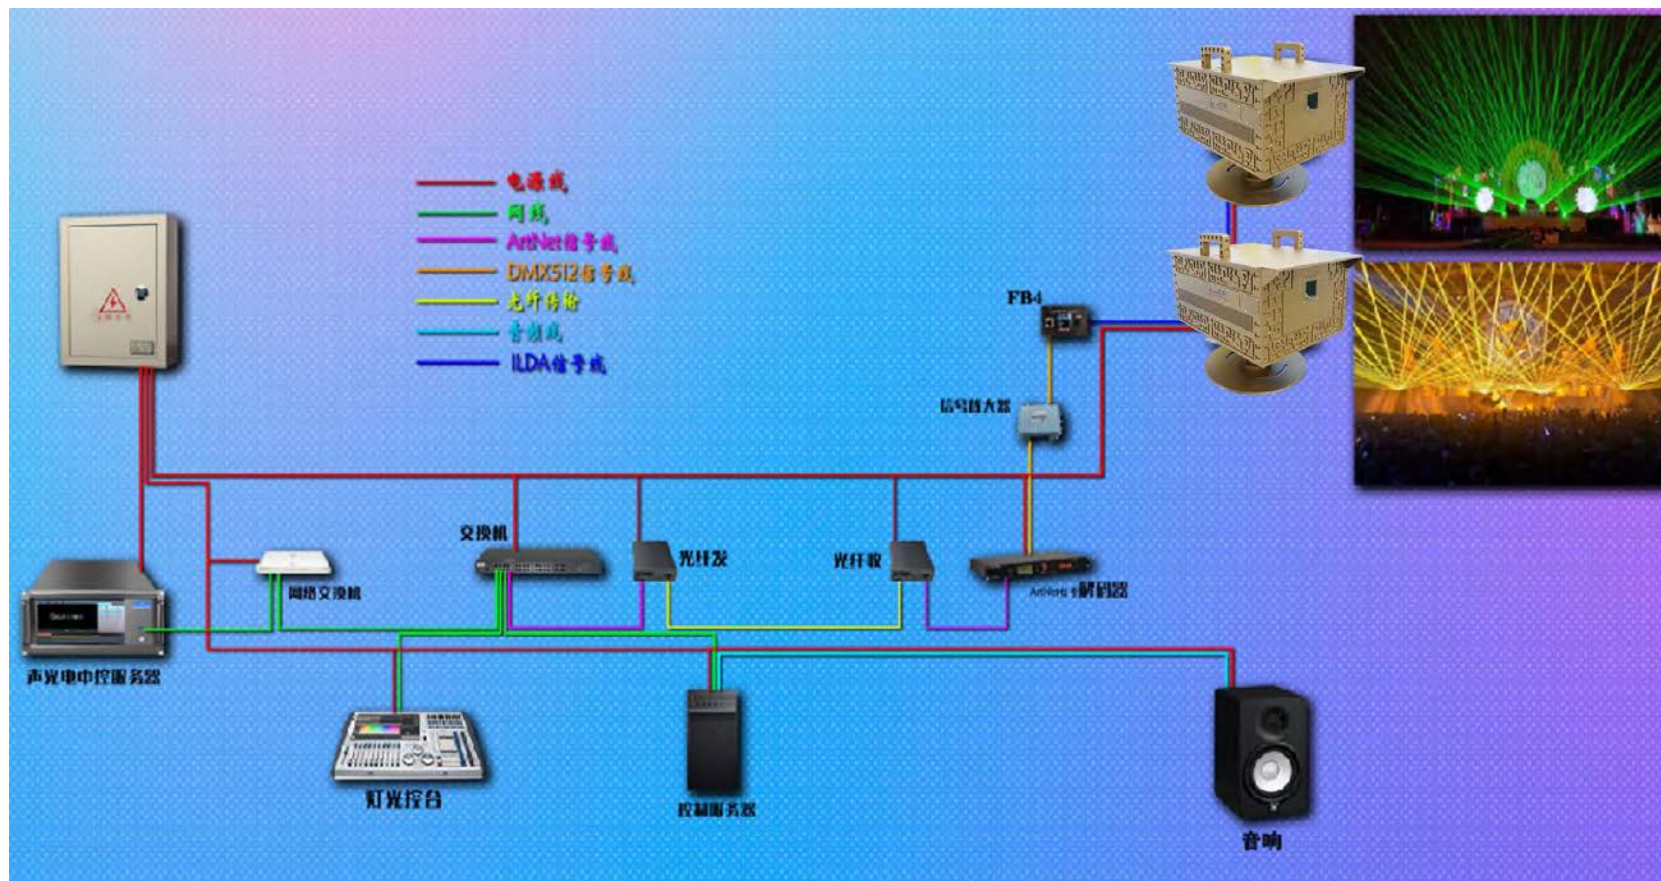

利用激光或光束灯的束光功能，将光网，
光幕等各种效果综合起来统一展现，效果
震撼，令人流连忘返，久久回味。

应用场景

主要应用于旅游景区、商业广场、湖面、
森林等场所，尤其是地标建筑上的应用。

效果描述

Effect description

雷色全彩激光表演机，通过中控的节目编辑，启动后在空中时而形成一根根利剑，时而编制成网，搭配上动感震撼的音乐效果，振聋发聩，流连忘返。

产品解析

Product analysis

灯具部分

雷色全彩激光表演机，X、Y轴播放角度 $\pm 30^\circ$ ，整机 360° 旋转，播放角度达到Max 60° ，可编辑任意根光束及任意形状的光束排列/5MM。

配件部分

控制服务器、灯光控制台、声光电中控软件、控制服务器、各种通讯协议设备等

控制部分

控制端采用手机，ipad或电脑均可，需要客户自购。

节目内容

节目库，内容也可自行编辑。

拓扑结构

topological structure

雷色服务

Leisor service

首推713服务模式—7*24小时无休
售后服务电话，1小时快速反应，3天内
解决问题。

1 厂家直销 Factory direct sales

雷色光电是一家生产销售一体化的企业，
缩减供应环节降低成本。

2 省时省心 Save time and worry