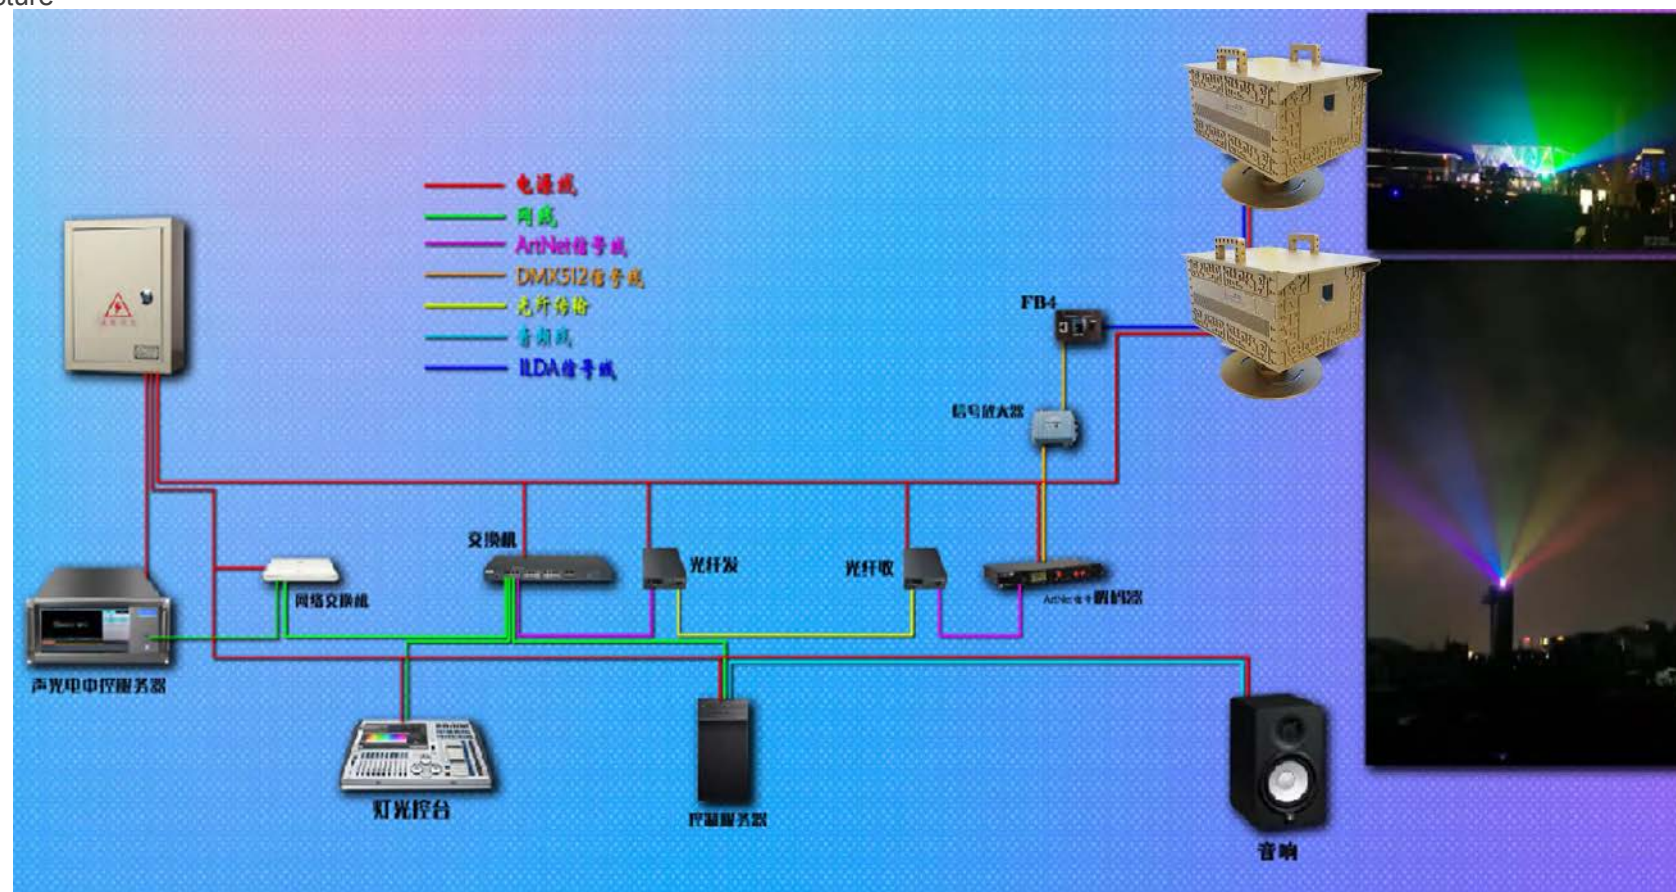

拓扑结构

topological structure