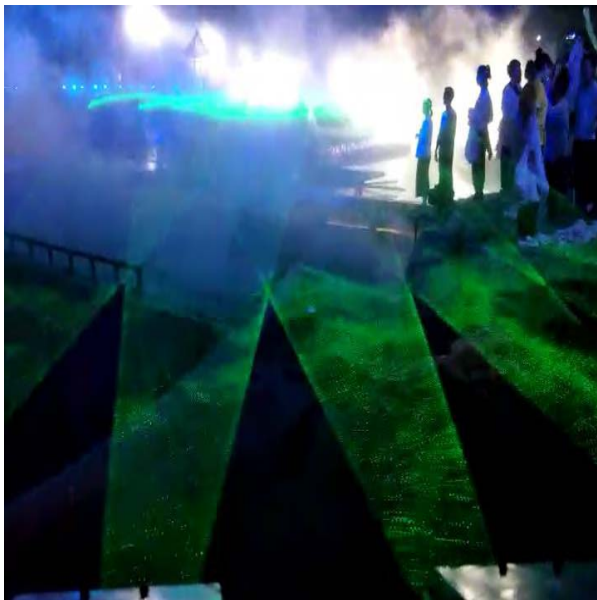

利用雷色激光表演机，颜色绚丽多彩，可见度远，由资深设计师提供激光表演设计编程，场效震撼。

应用场景

适用于广场，温泉度假酒店，特色小镇等多种场所

效果描述

Effect description

光幕的运动轨迹、数量、粗细、排列形状等都可以编程；颜色绚丽多彩，可见度远，由资深设计师提供激光表演设计编程，场效震撼；在空间形成光幕效果，用光来将空间艺术化。

产品解析

Product analysis