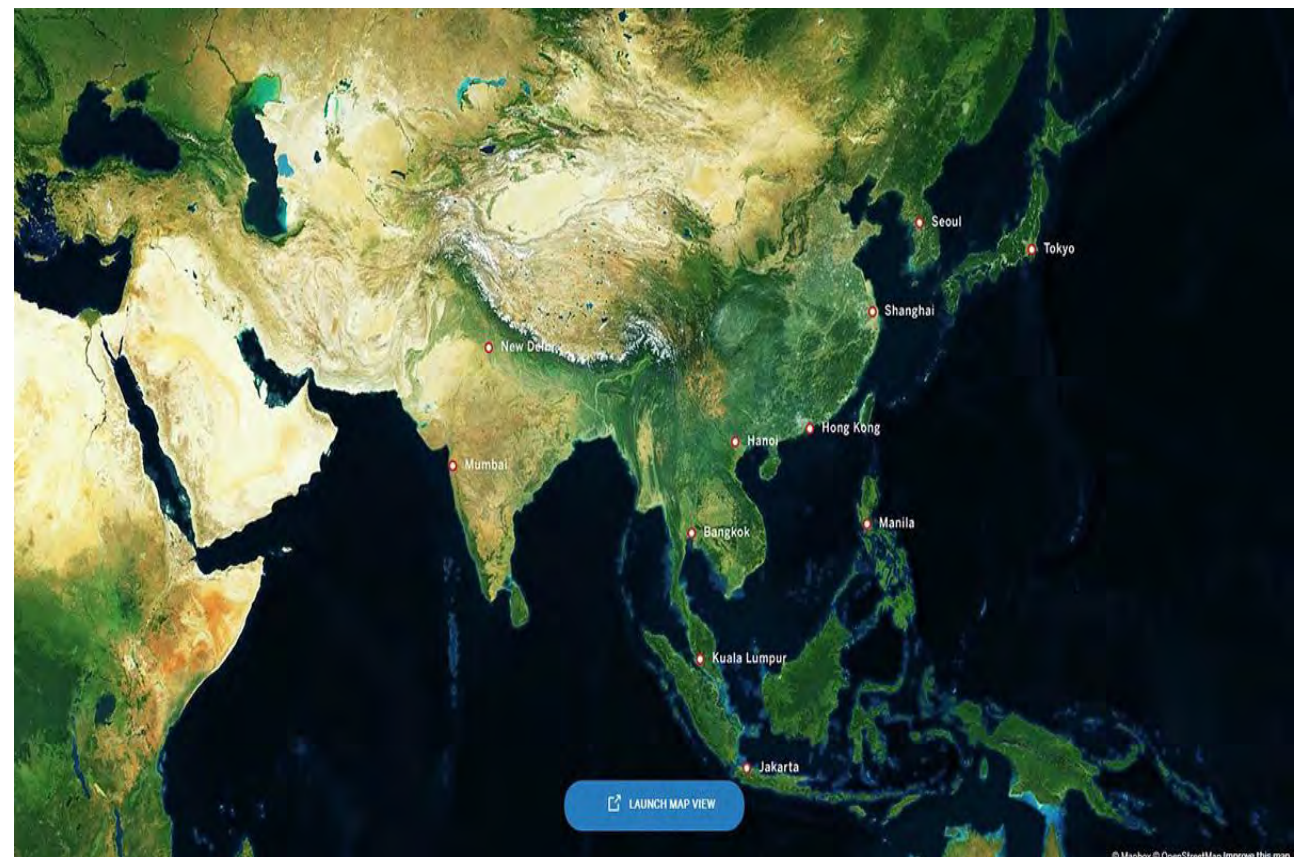

联系雷色

Contact leisor

电话：18938943839 0755-25999892

邮箱：info@ls-laser.cc

网址：www.ls-laser.cc/www.leisor.com

总部地址：深圳市龙岗区南湾街道下李朗社区白李路26号
旗丰数字科技园A-04区9楼

分公司地址：安徽省合肥市滨湖区西藏路1555号旭辉御府
南门32栋01室