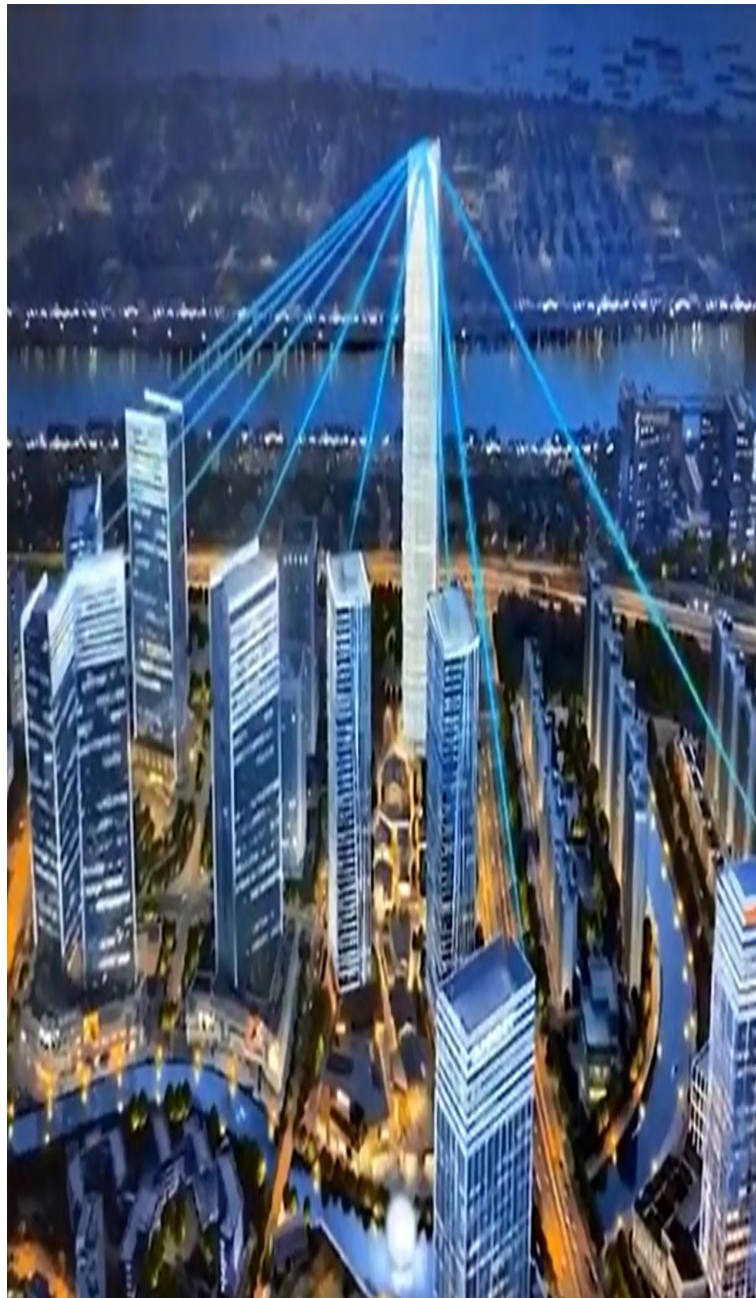

利用雷色的激光表演机，在建筑楼顶利用激光链接，形式多样，时而成线时而成网，精彩绝伦。

应用场景

高塔、楼顶、桥梁、公园、山体、旅游景区、城市亮化、文旅项目等等的地标建筑。

效果描述

Effect description

一束束激光有节奏的闪现，将一栋栋高楼联结，仿似高空中架起了一座座光的天桥，色彩变幻莫测，让人心生向往。

产品解析

Product analysis