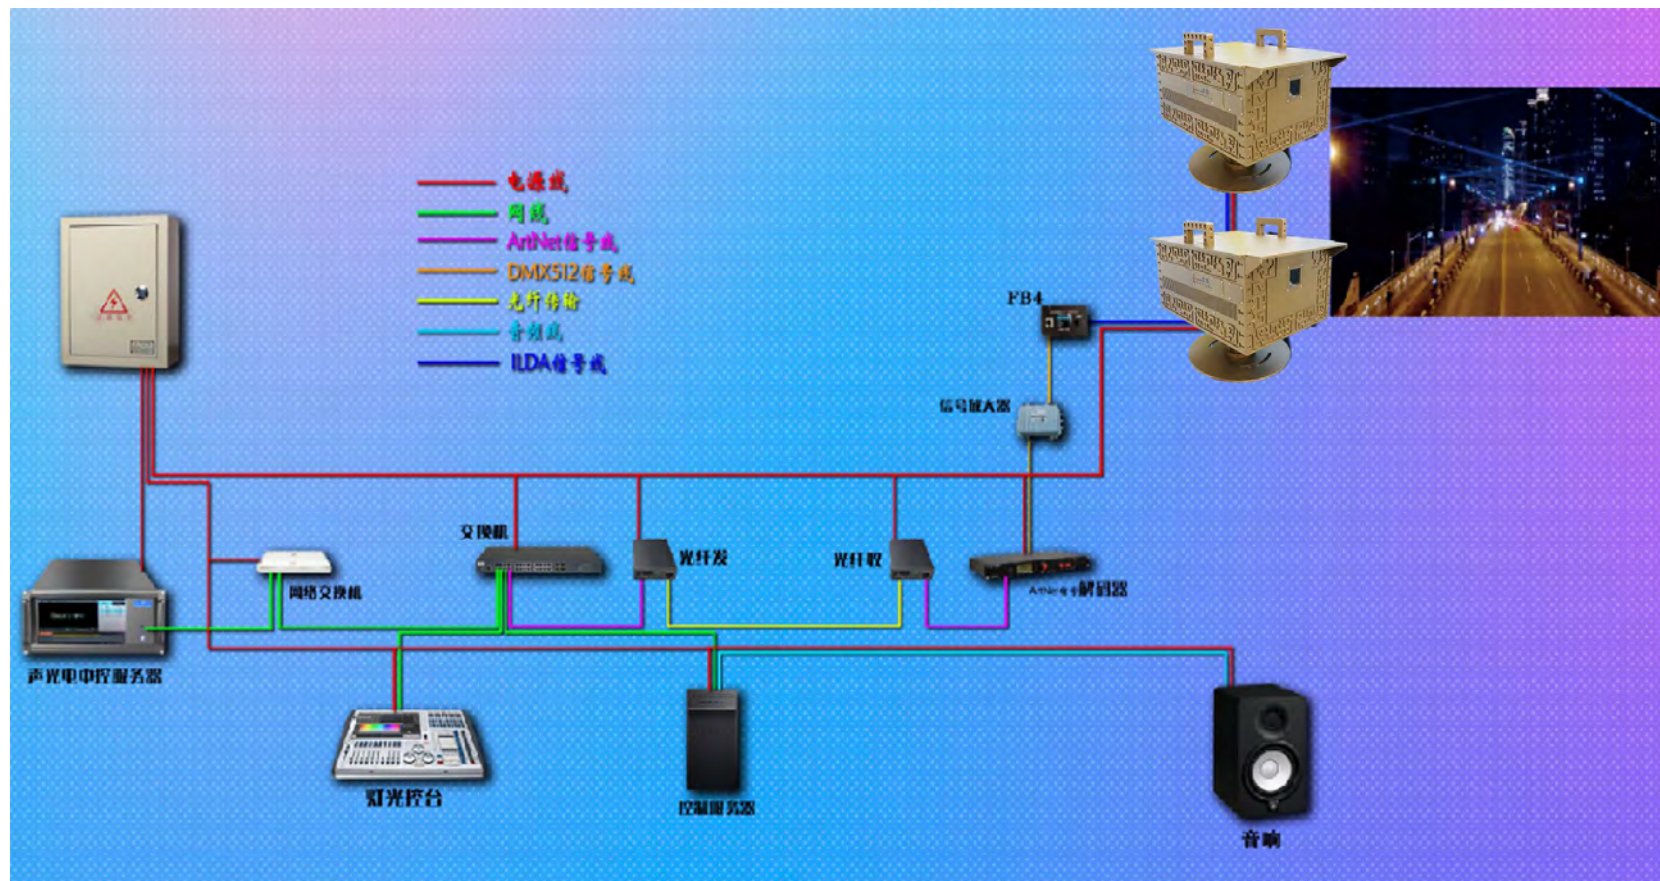

拓扑结构

topological structure