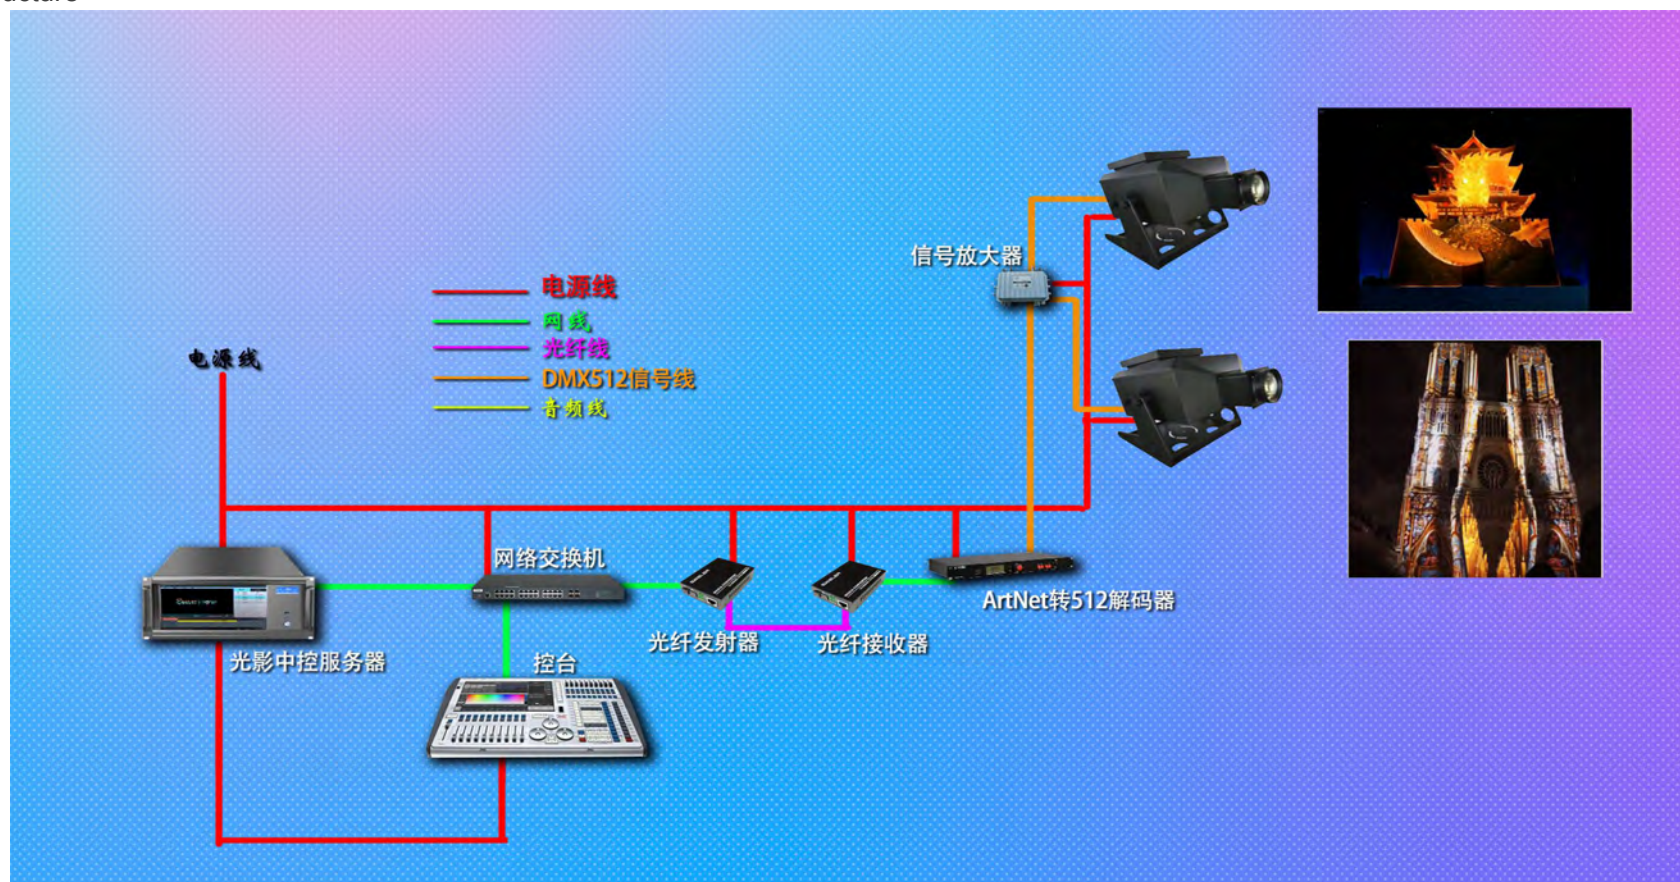

拓扑结构

topological structure