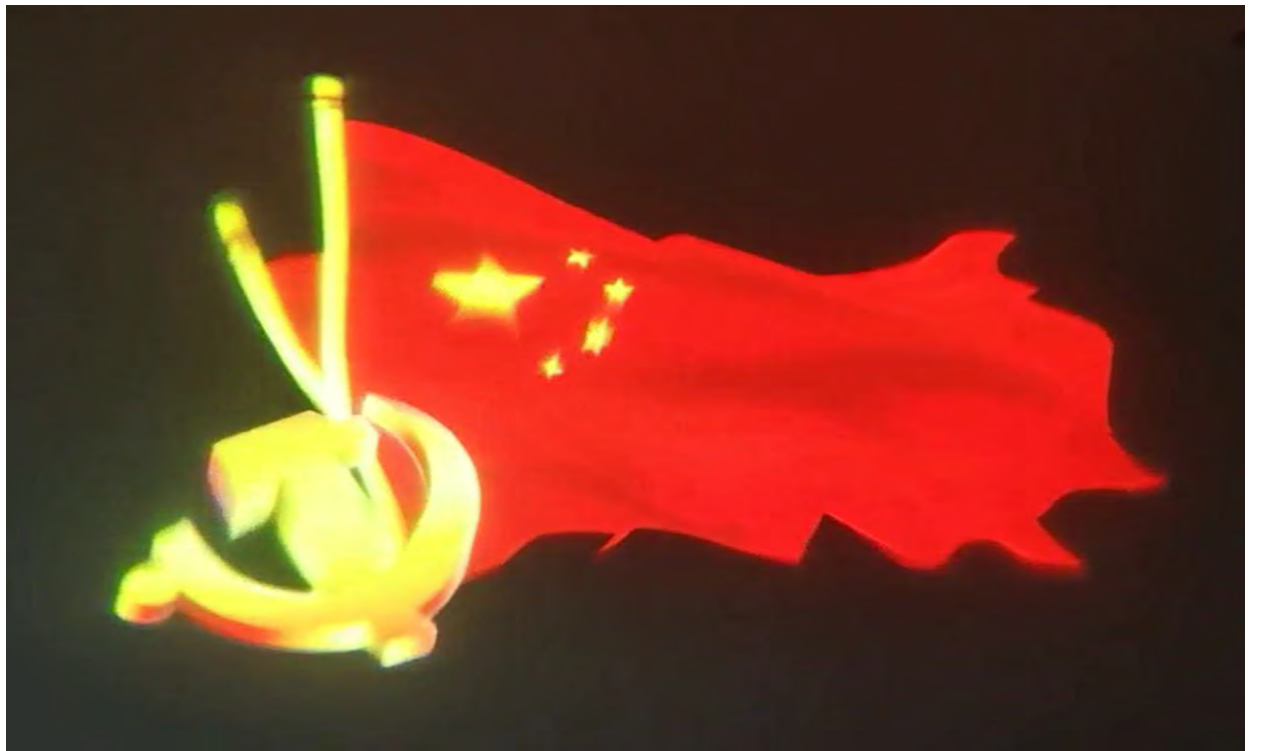

## 实现手法

利用雷色的LED水影灯加上团案片投射而出。

## 效果描述

Effect description

雷色红旗灯将五星红旗完美的投射出来，并且国旗图案会像江水涌动一般。其整体效果就如五星红旗或是党徽被风吹动一般。