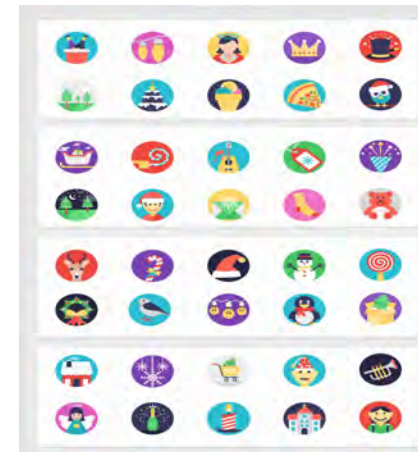

配件部分

雷达，解码器，控制器，收发器，信号增大器，音响系统。