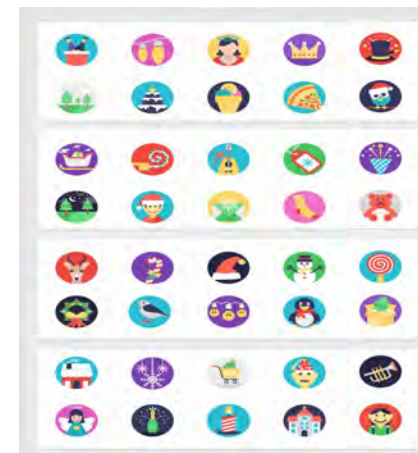

控制部分

主从模式控制，DMX512控制，手动