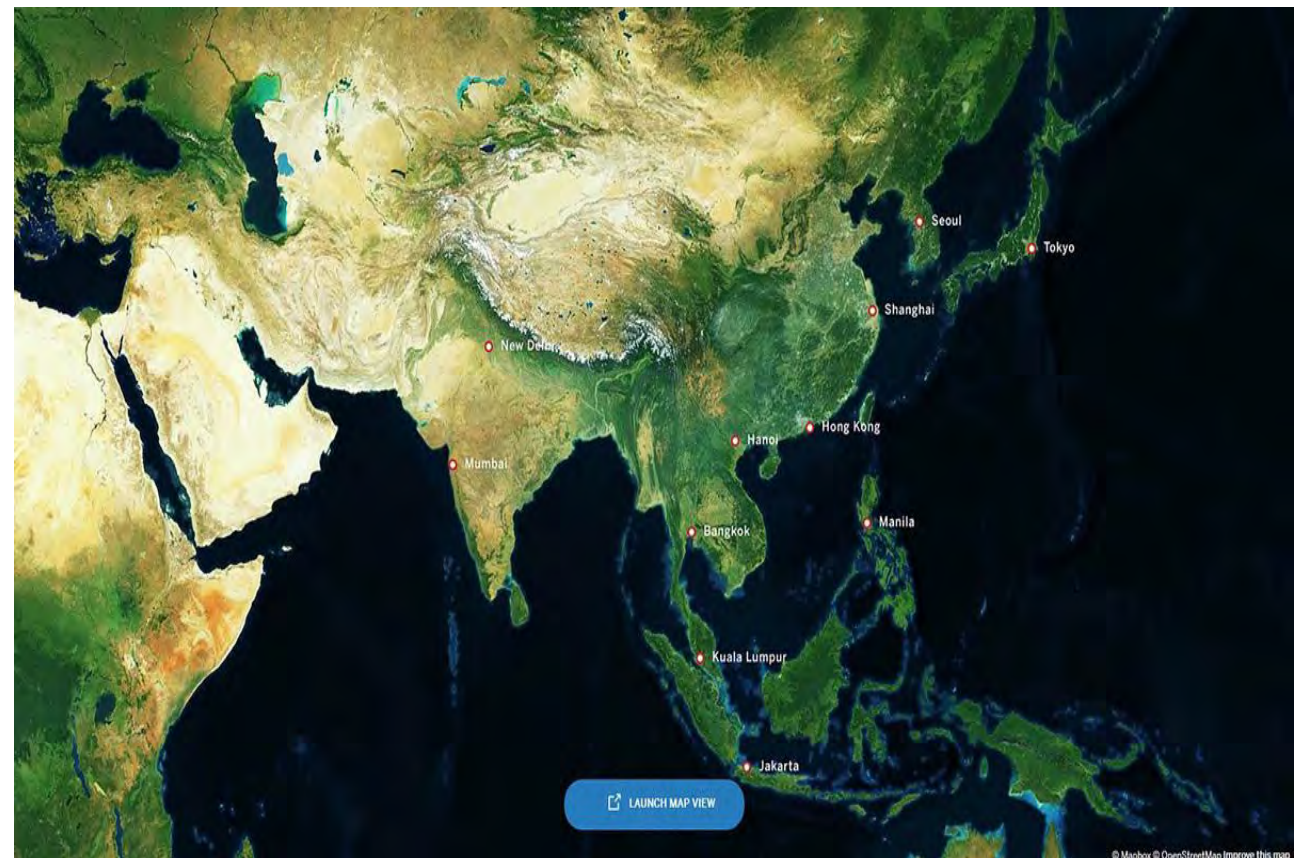

光语境（安卓）

光语境（苹果）

市场部

用 视 觉 创 造 未 来

**THANK YOU FOR WATCHING**