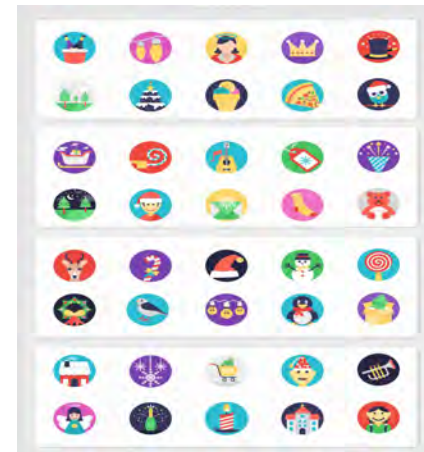

节目内容

节目库，内容也可自行编辑。