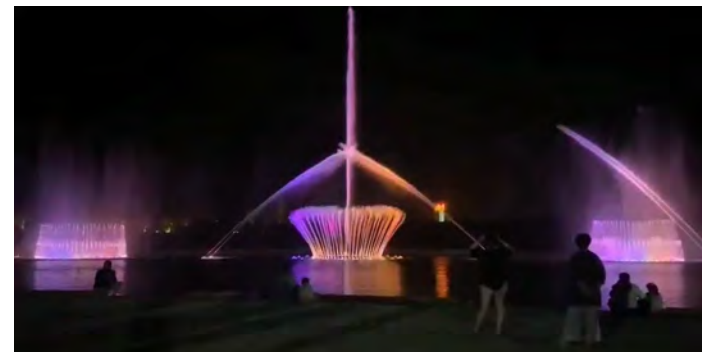

音乐喷泉控制系统集合了音乐控制，可变程序控制，人工智能控制技术。雷色喷泉发生装置结合音乐感应，随着音乐的节奏缓缓起舞。

应用场景

应用场景广泛，能够多场景使用，类似于大型城市中心广场、主题公园、景区游乐场、旅游景点；

效果描述

Effect description

音乐喷泉是喷泉水型、灯光及色彩的变化与音乐情绪的完美结合，使表演更生动，更加富有内涵。

产品解析

Product analysis

主机部分

喷泉发生装置和音响系统的完美结合。

控制部分

控制端采用手机，ipad或电脑均可，需要客户自购。

配件部分

- 万向喷头
- 喷泉专用泵
- 不锈钢防护水箱（水内）
- 支管、支架、管道等
- 不锈钢接头（直接/弯头等）
- DMX512彩灯系统

节目内容

节目库，内容也可自行编辑。