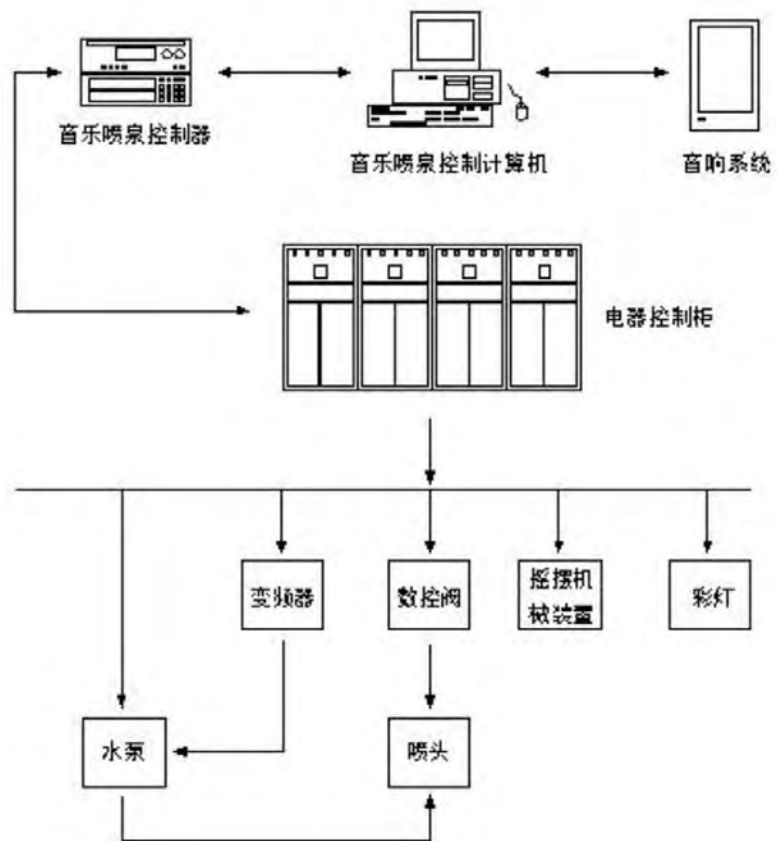

主机部分

喷泉发生装置和音响系统的完美结合。

控制部分

控制端采用手机，ipad或电脑均可，需要客户自购。

配件部分

- 万向喷头
- 喷泉专用泵
- 不锈钢防护水箱（水内）
- 支管、支架、管道等
- 不锈钢接头（直接/弯头等）
- DMX512彩灯系统

节目内容

节目库，内容也可自行编辑。

拓扑结构

topological structure

雷色服务

Leisor service

首推713服务模式—7*24小时无休
售后服务电话，1小时快速反应，3天内
解决问题。

1 厂家直销 Factory direct sales

雷色光电是一家生产销售一体化的企业，
缩减供应环节降低成本。

2 省时省心 Save time and worry