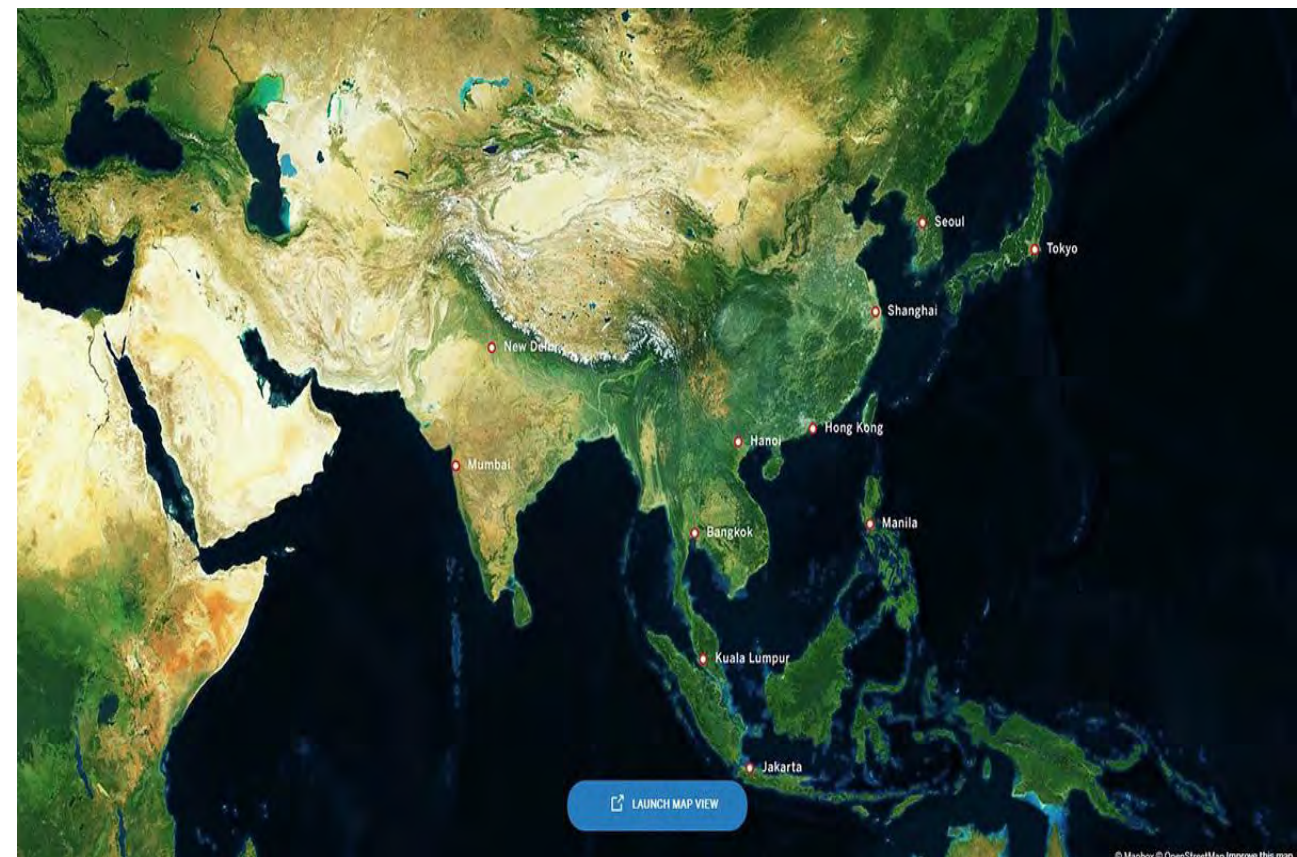

联系雷色

Contact leisor

电话：18938943839 0755-25999892

邮箱：info@ls-laser.cc

网址：www.ls-laser.cc/www.leisor.com

总部地址：深圳市龙岗区南湾街道下李朗社区白李路26号
旗丰数字科技园A-04区9楼

分公司地址：安徽省合肥市滨湖区西藏路1555号旭辉御府
南门32栋01室