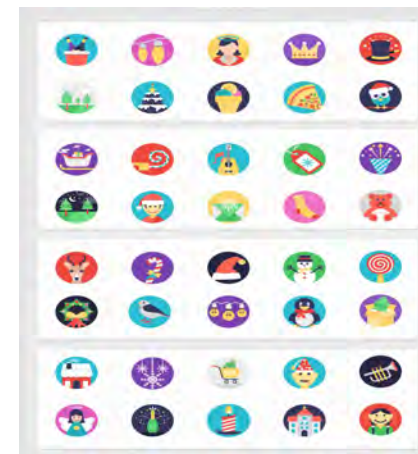

灯具部分

LED灯泡，抗UV亚克力实心气泡圆球

配件部分

灯杆部分及灯座底盘

控制部分

可常亮，亦可控制端采用手机，ipad或电脑均可，需要客户自购。

节目内容

节目库，内容也可自行编辑。