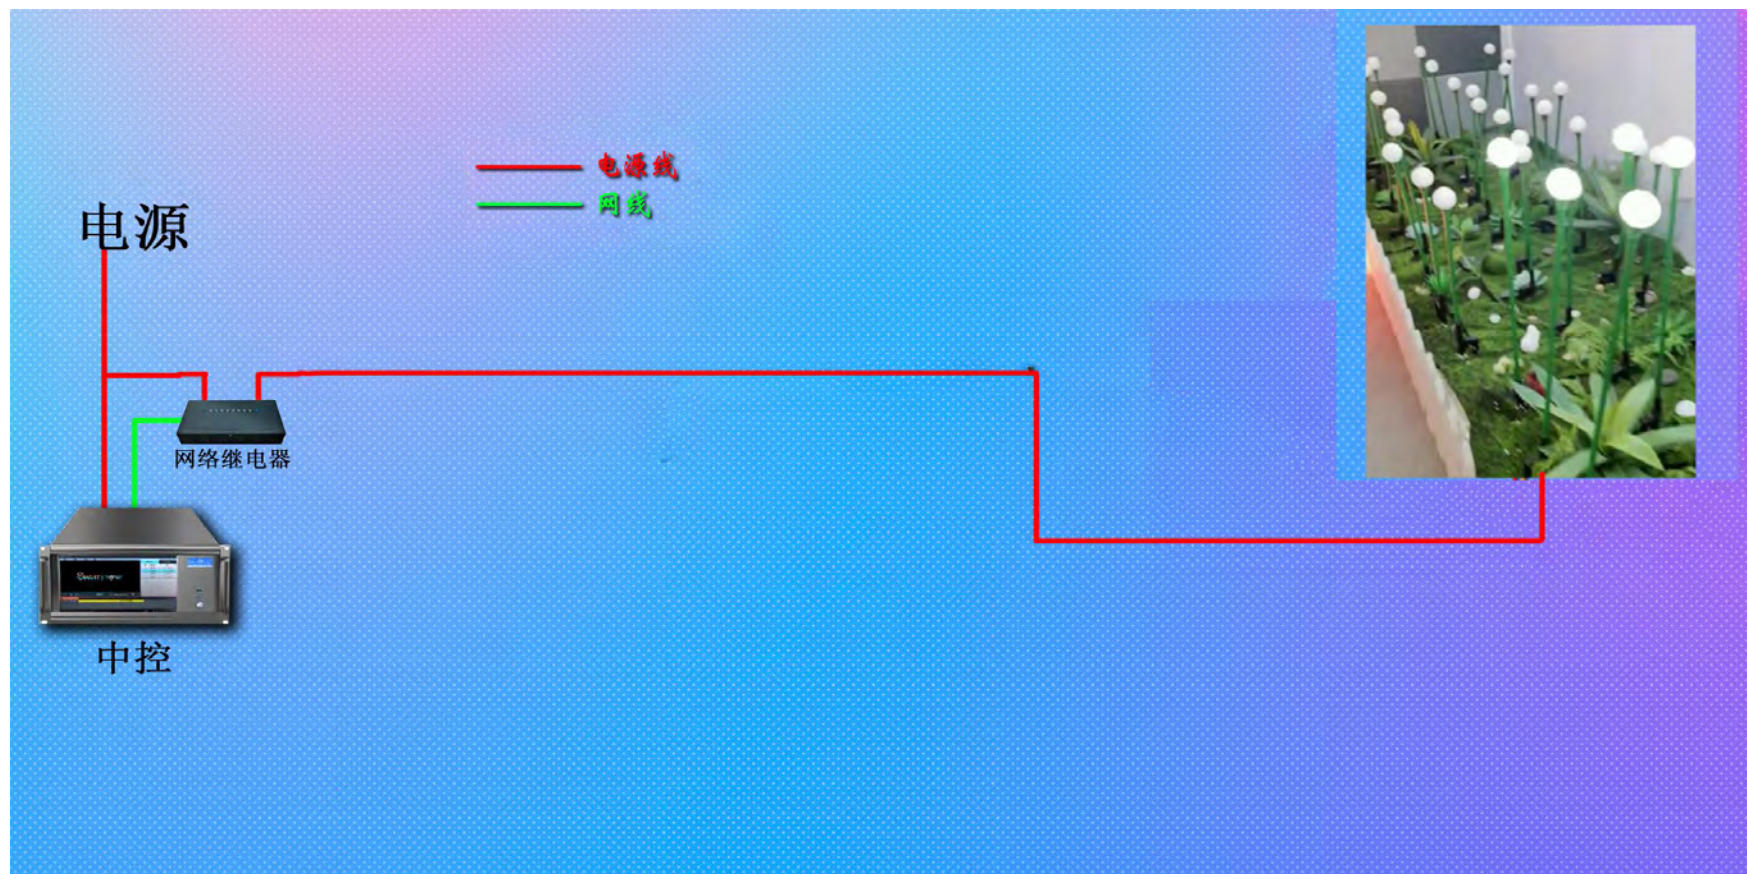

拓扑结构

topological structure