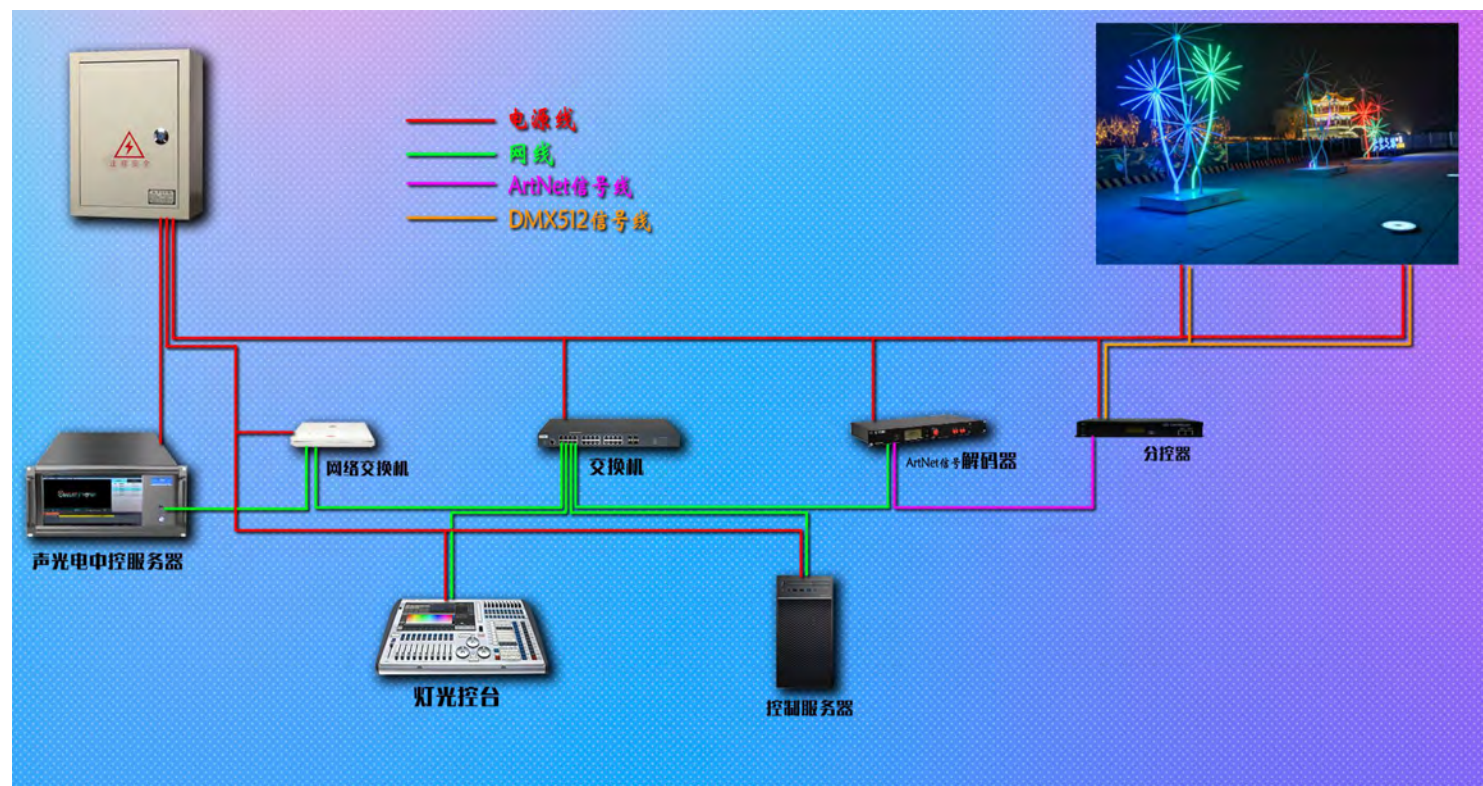

利用雷色的几何烟花灯高低错落，层次排布，将节目内容编排形成动态的光影流转，结合重力感应系统，当感受到重力时，烟花树随之启动，打造出一幅生动活泼的自然奇景。

应用场景

适用于文旅景区，广场，公园，温泉度假酒店等地，有互动性可串联亦可单控，操作便捷。

效果描述

Effect description

当与人互动感应到重力时，光影流动瞬间点亮烟花，像一朵朵五彩缤纷的鲜花绽放在夜空中。曼妙地展开她一张张浅黄、银白、洗绿、淡紫、清蓝、粉红的笑脸，美不胜收。

产品解析

Product analysis

灯具部分

几何结构排布，感受到重力启动后RGB变换。通体发亮亮度高，防水防尘，不易损，维护成本低。

配件部分

立杆组合台，感应地砖等依据现场要求确定尺寸。

控制部分

重力感应控制

节目内容

节目库，内容也可自行编辑。

拓扑结构

topological structure

雷色服务

Leisor service

首推713服务模式—7*24小时无休
售后服务电话，1小时快速反应，3天内
解决问题。

1 厂家直销 Factory direct sales