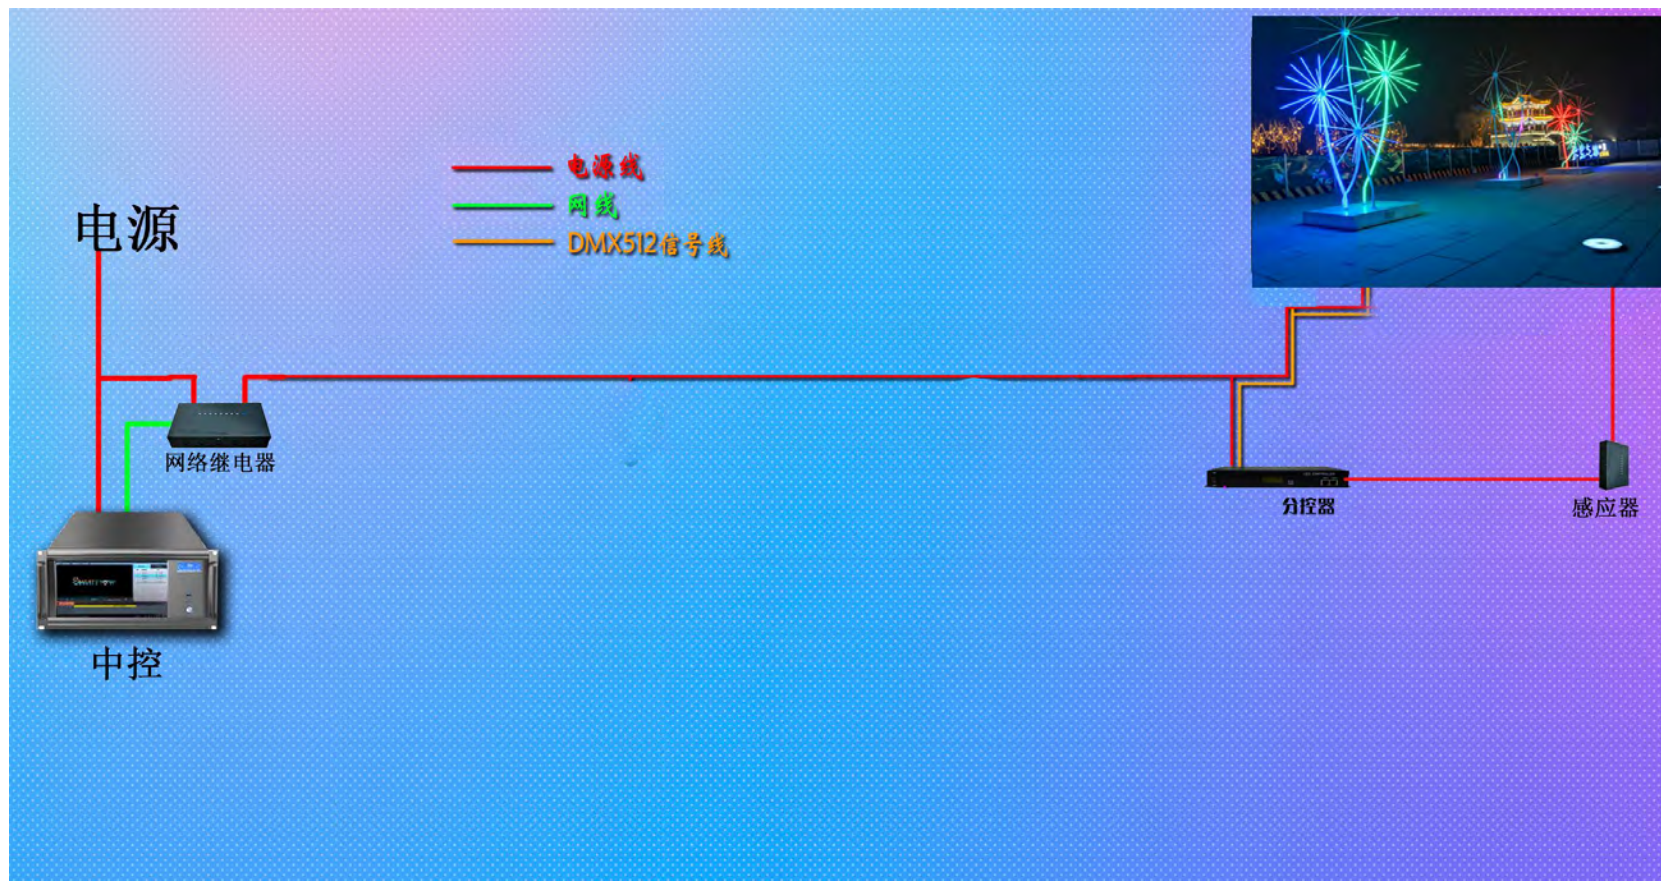

利用雷色的烟花灯高低错落，层次排布，将节目内容编排形成动态的光影流转，打造出了一幅生动活泼的自然奇景。

应用场景

适用于文旅景区，广场，公园，温泉度假酒店等地的树林或道路两侧，可串联亦可单孔，操作便捷。

效果描述

Effect description

启动后，光影由树干缓缓上升，仿佛烟花升空，多彩光线的流动变换，绽放出烟花的效果，令人流连忘返。它不仅具有基础照明功能，而且也是一个新奇的景观设置。

产品解析

Product analysis

灯具部分

LED光源RGB变幻，需要定制，亮度高，防水防尘，不易损，维护成本低。

控制部分

控制端采用手机，ipad或电脑均可，需要客户自购。

配件部分

矩阵支架或者立杆，依据现场要求确定尺寸。服务器，

节目内容

节目库，内容也可自行编辑。

拓扑结构

topological structure

雷色服务

Leisor service

首推713服务模式—7*24小时无休
售后服务电话，1小时快速反应，3天内
解决问题。

1 厂家直销 Factory direct sales

雷色光电是一家生产销售一体化的企业，
缩减供应环节降低成本。

2 省时省心 Save time and worry