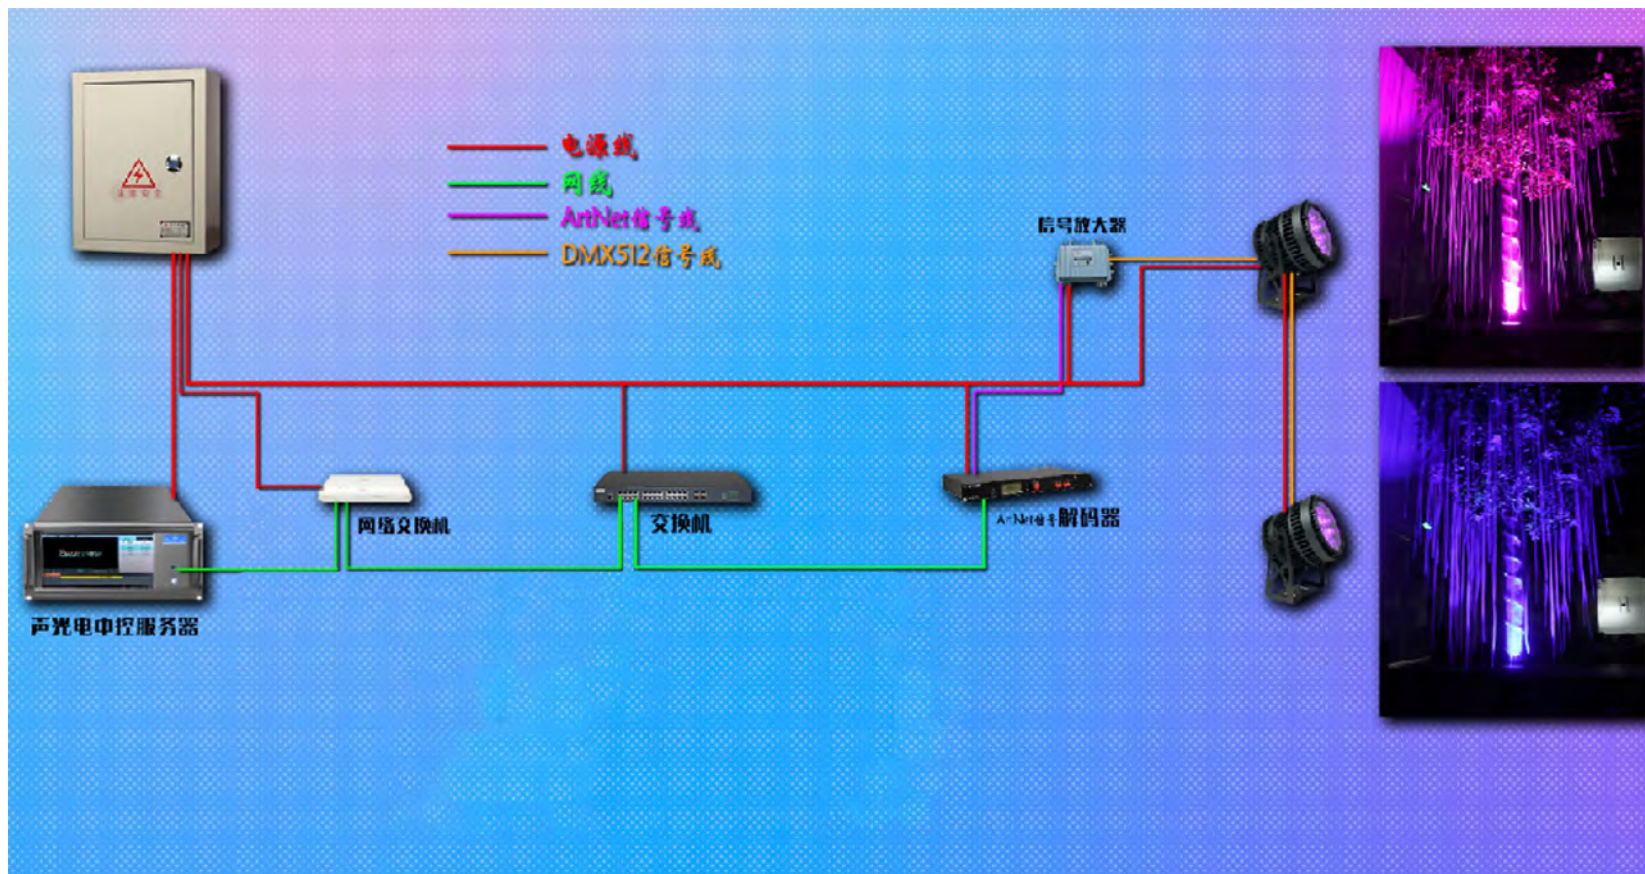

利用雷色的罩染系列灯具通过颜色的变换，将载体镀上一层光影，构造一幅神奇的自然奇景。

应用场景

适用于文旅景区，广场，公园，温泉度假酒店等地的树林或道路两侧，可串联亦可单孔，操作便捷。

效果描述

Effect description

雷色罩染系列投射面积大，载体广泛，颜色纯正，自走模式，将神奇的环境再度涂上一层保护色。

产品解析

Product analysis

灯具部分

雷色罩染灯有条形，圆形，方形等各种规格，根据环境的要求采用不同的产品。

配件部分

数据连接线，主机

控制部分

自走模式，DMX512控制。

节目内容

RGB变色

拓扑结构

topological structure

雷色服务

Leisor service

首推713服务模式—7*24小时无休
售后服务电话，1小时快速反应，3天内
解决问题。

1 厂家直销 Factory direct sales

雷色光电是一家生产销售一体化的企业，
缩减供应环节降低成本。

2 省时省心 Save time and worry