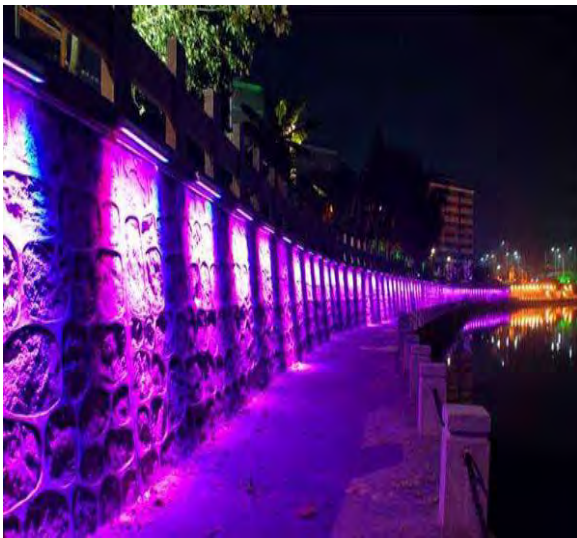

利用雷色的罩染系列灯具通过颜色的变换，将载体镀上一层光影，构造一幅神奇的自然奇景。

应用场景

适用于文旅景区，广场，公园，温泉度假酒店等地的树林或道路两侧，可串联亦可单孔，操作便捷。

效果描述

Effect description

雷色罩染系列投射面积大，载体广泛，颜色纯正，自走模式，将神奇的环境再度涂上一层保护色。

产品解析

Product analysis