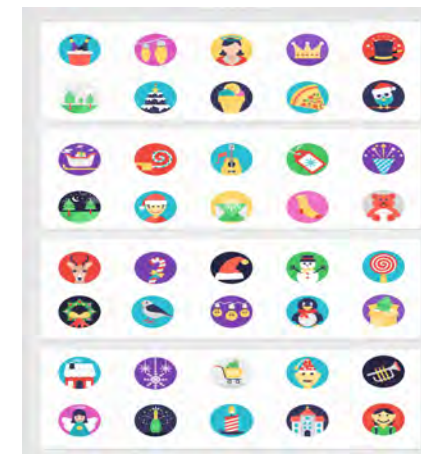

利用雷色的幻彩星空灯，投射在树木树冠上，犹如繁星坠落人间，在林叶间游离跳跃。

应用场景

适用于文旅景区，广场，公园，温泉度假酒店等地的树林或道路两侧，可串联亦可单孔，操作便捷。

智联光影情景模块化

效果描述

Effect description

当光影投射在树木树冠上，犹如繁星坠落人间，犹如精灵迷失方向，在林叶间游离跳跃。

产品解析

Product analysis

灯具部分

雷色幻彩星空灯，光点3000个以上，具备呼吸闪烁等功能，RGB色彩纯正亮度高，营造见光不见灯的效果。

配件部分

服务器，收发器，HDMI线

控制部分

自走模式，智能感应模式，512控制

节目内容