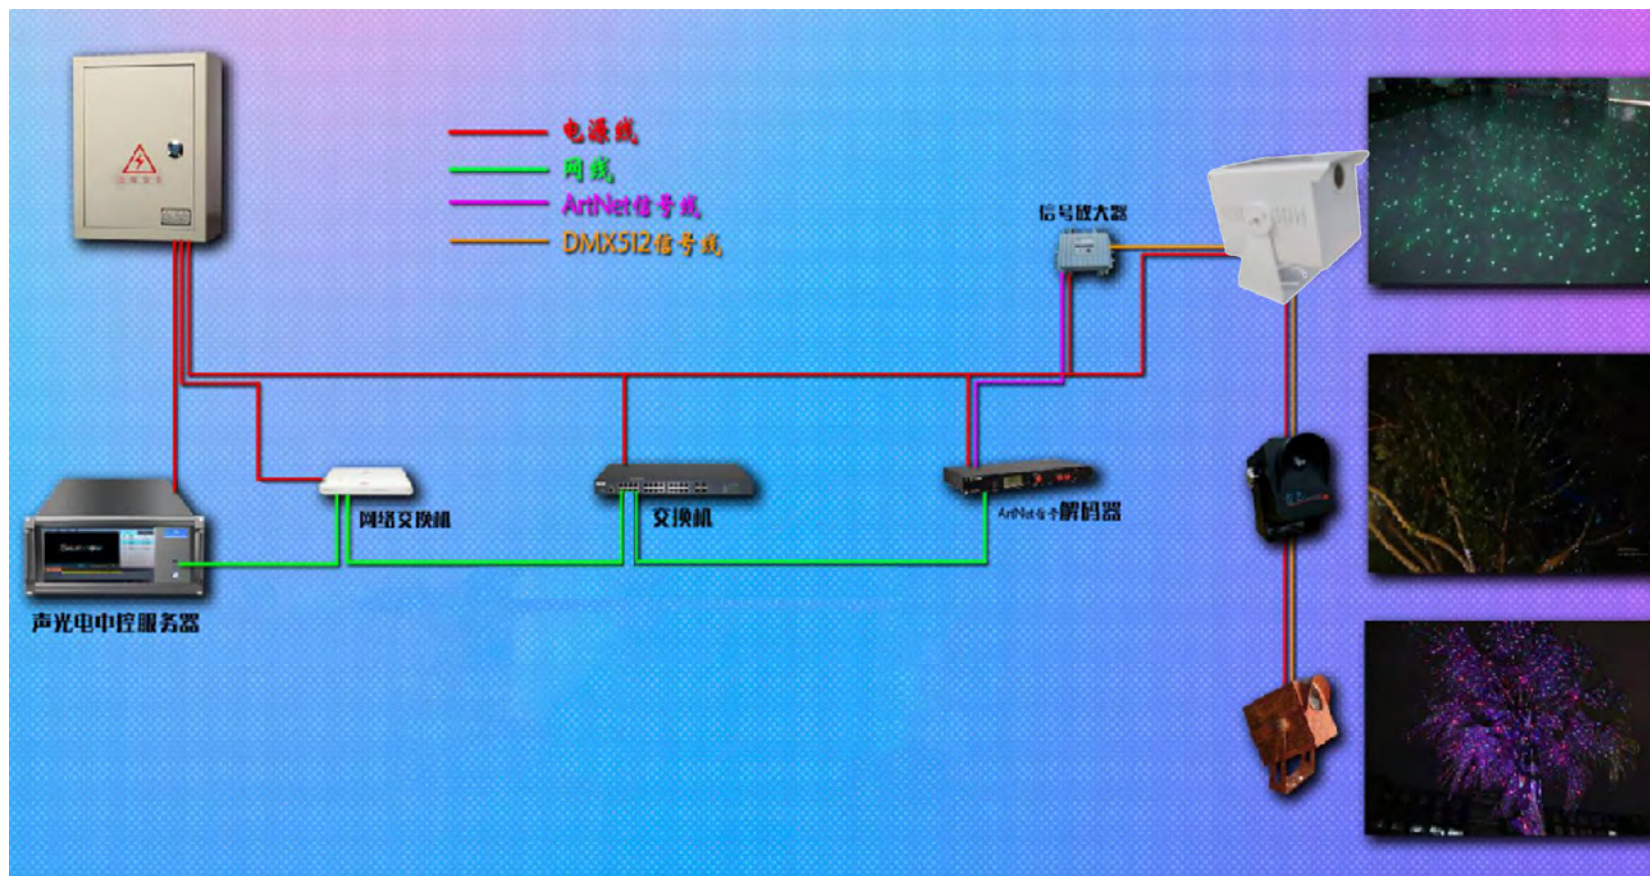

利用雷色的幻彩星空灯，投射在树木树冠上，犹如繁星坠落人间，在林叶间游离跳跃。

应用场景

适用于文旅景区，广场，公园，温泉度假酒店等地的树林或道路两侧，可串联亦可单孔，操作便捷。

智联光影情景模块化

效果描述

Effect description

当光影投射在树木树冠上，犹如繁星坠落人间，犹如精灵迷失方向，在林叶间游离跳跃。

产品解析

Product analysis

灯具部分

雷色幻彩星空灯，光点3000个以上，具备呼吸闪烁等功能，RGB色彩纯正亮度高，营造见光不见灯的效果。

配件部分

服务器，收发器，HDMI线

控制部分

自走模式，智能感应模式，512控制

节目内容

RGB颜色切换，闪现呼吸

拓扑结构

topological structure

雷色服务

Leisor service

首推713服务模式—7*24小时无休
售后服务电话，1小时快速反应，3天内
解决问题。

1 厂家直销 Factory direct sales

雷色光电是一家生产销售一体化的企业，
缩减供应环节降低成本。