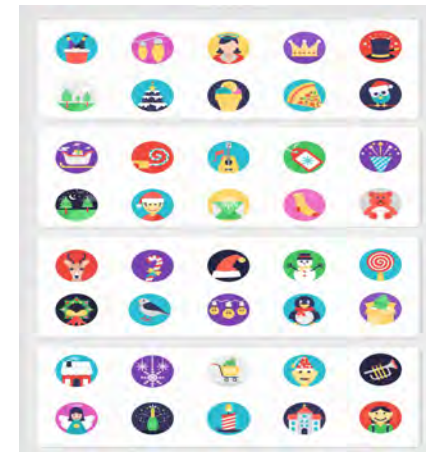

控制部分

控制端采用手机，ipad或电脑均可，需要客户自购。