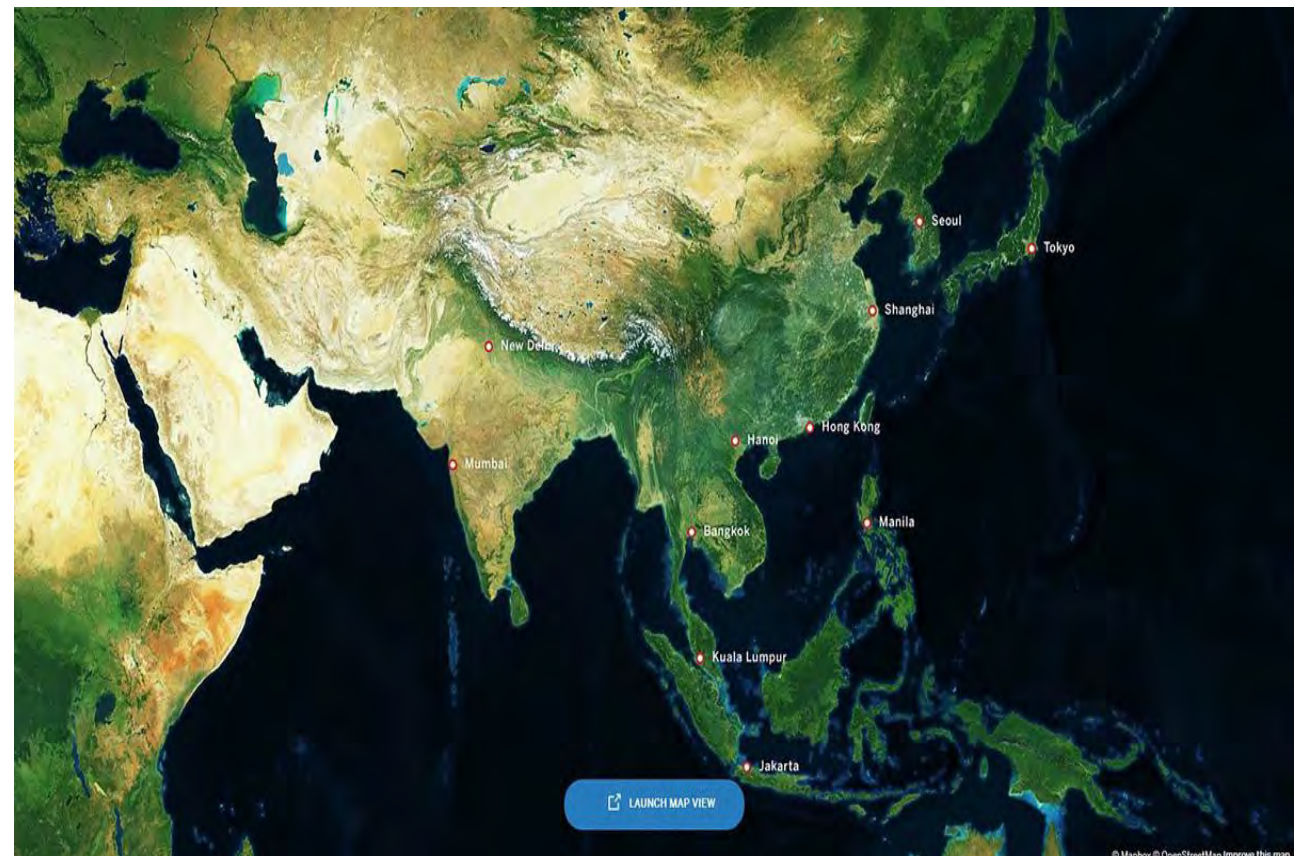

联系雷色

Contact leisor

电话：18938943839 0755-25999892

邮箱：info@ls-laser.cc

网址：www.ls-laser.cc/www.leisor.com

总部地址：深圳市龙岗区南湾街道下李朗社区白李路26号
旗丰数字科技园A-04区9楼

分公司地址：安徽省合肥市滨湖区西藏路1555号旭辉御府
南门32栋01室