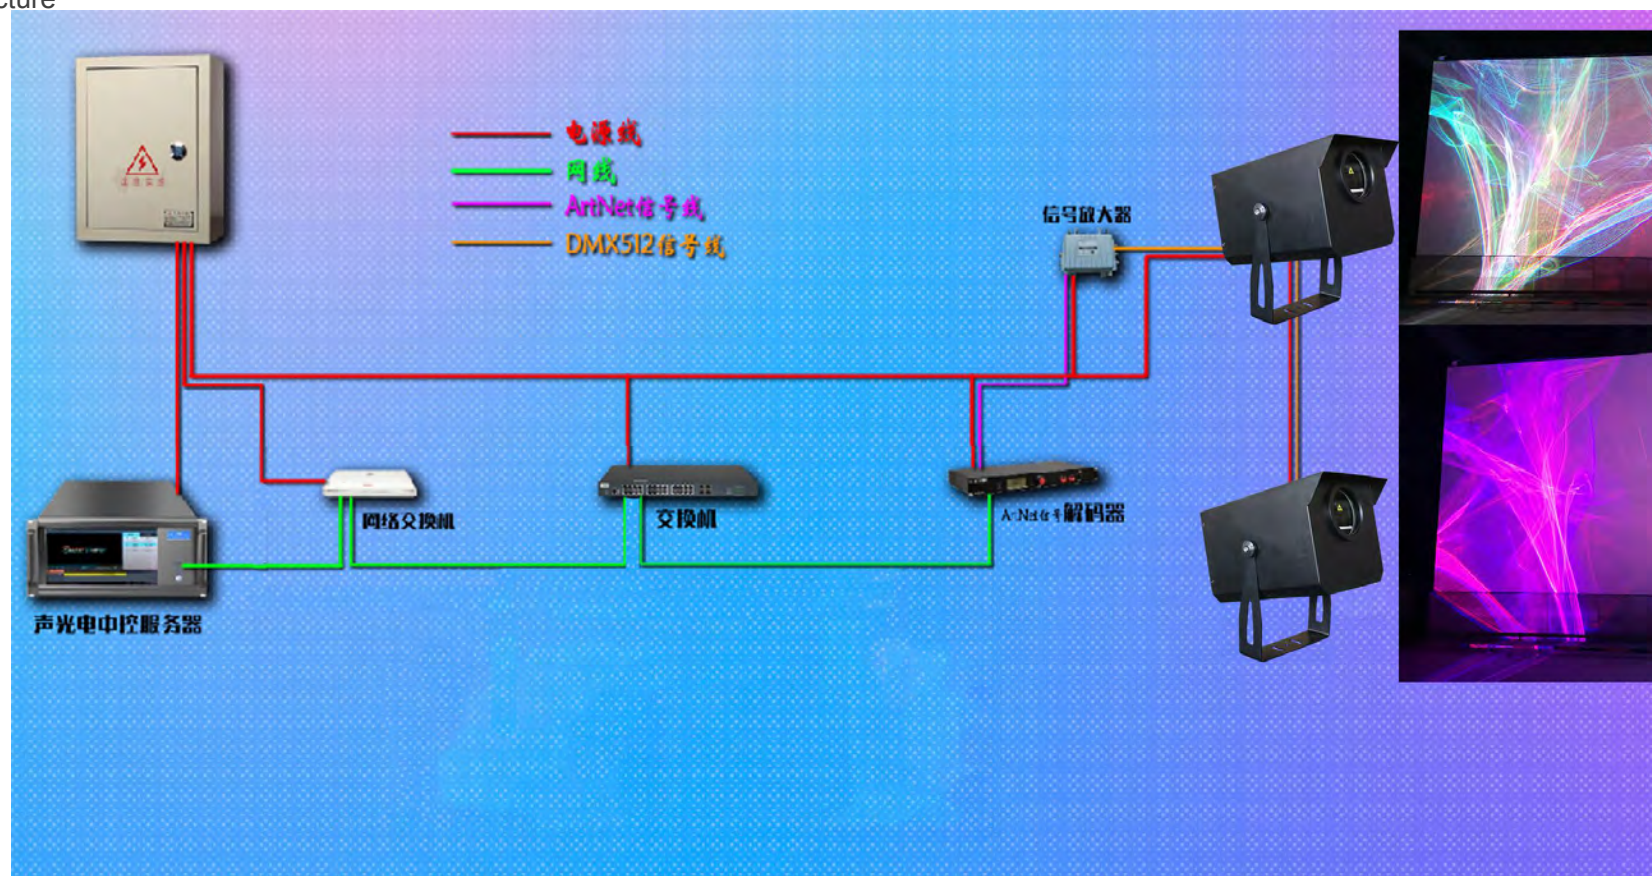

雷色光电研发的北极之光灯，将北极光的千变万化、绚丽多彩、深邃表现的淋漓尽致。

应用场景

主要应用于舞台、炫酷表演、互动体验、魔术、海底探险、文旅项目等多种场所

效果描述

Effect description

极光，是一种绚丽多彩的发光现象，它轻盈地飘荡、同时忽暗忽明、发出红的、蓝的、绿的、紫的光芒。在人烟稀少的地球极地，时常会有璀璨壮丽、千变万化的美丽光带滑过夜空。北极光神秘、梦幻，它是北极一道奇异的风景，吸引了无数的目光，一片一片彩色、变换的光幕、像北极光一样深邃、科幻、美丽。

产品解析

Product analysis

灯具部分

激光光源、寿命长、功率小、超强防水、省电环保、操作简便，加固机身，耐腐蚀，精工部件

配件部分

信号放大器、灯光控制台、控制服务器、各种通讯协议设备等

控制部分

控制端采用手机，ipad或电脑均可，需要客户自购。

节目内容

节目库，内容也可自行编辑。

拓扑结构

topological structure

雷色服务

Leisor service

首推713服务模式—7*24小时无休
售后服务电话，1小时快速反应，3天内
解决问题。

1 厂家直销 Factory direct sales