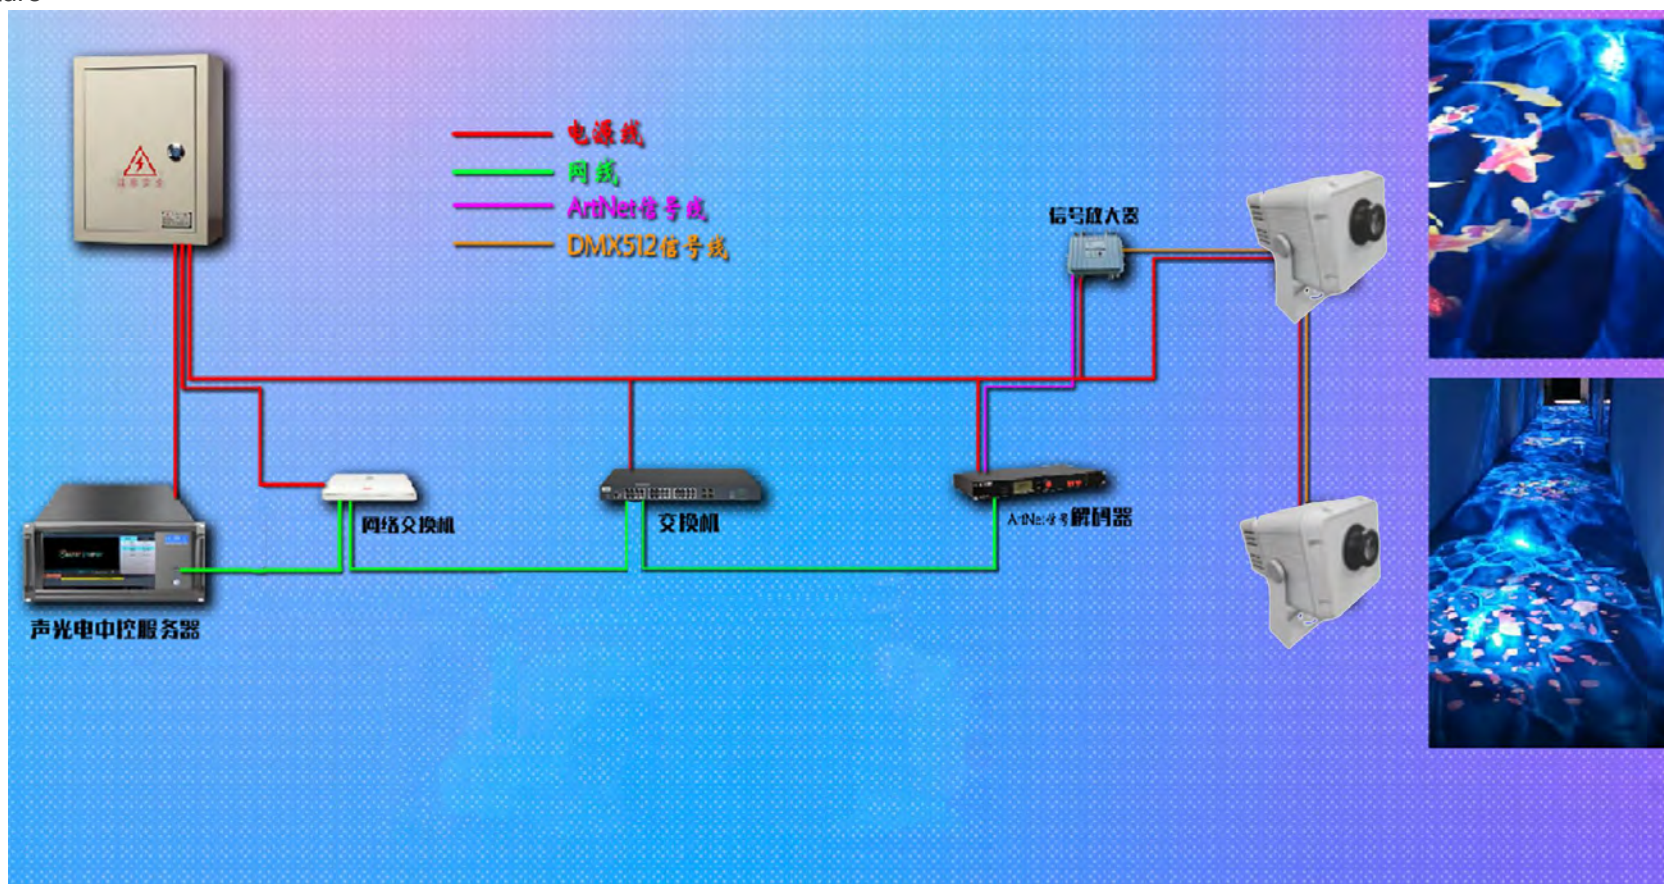

利用雷色多通道的水纹灯，采用图案盘投影方式，实现水纹效果。

应用场景

适用于文旅景区，广场，公园，温泉度假酒店等地操作便捷。

效果描述

Effect description

——

静静优雅的水纹缓缓在地面荡漾，偶有几尾金鱼在水波里偷偷的观察着水外的世界，祥和宁静。

产品解析

Product analysis

灯具部分

雷色水纹灯具有电子定位功能，光源过热保护及机械调清晰度等功能，加入了电子防潮工艺，是一款具备市场竞争力的优良产品。

配件部分

服务器，收发器，HDMI线

控制部分

国际标准DMX512/手动/主从模式控制
智能脱机自动运行模式，在灯具中设定效果通电自动运行

节目内容

1个颜色盘（五色+白光）可调速彩虹
效果图案：2片水波纹，双图像可变速
旋转

拓扑结构

topological structure

雷色服务

Leisor service

首推713服务模式—7*24小时无休
售后服务电话，1小时快速反应，3天内
解决问题。

1 厂家直销 Factory direct sales

雷色光电是一家生产销售一体化的企业，
缩减供应环节降低成本。