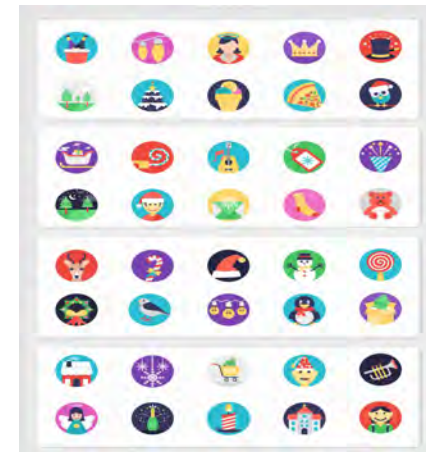

控制部分

国际标准DMX512/手动/主从模式控制
智能脱机自动运行模式，在灯具中设定效果通电自动运行

节目内容

1个颜色盘（五色+白光）可调速彩虹
效果图案：2片水波纹，双图像可变速
旋转