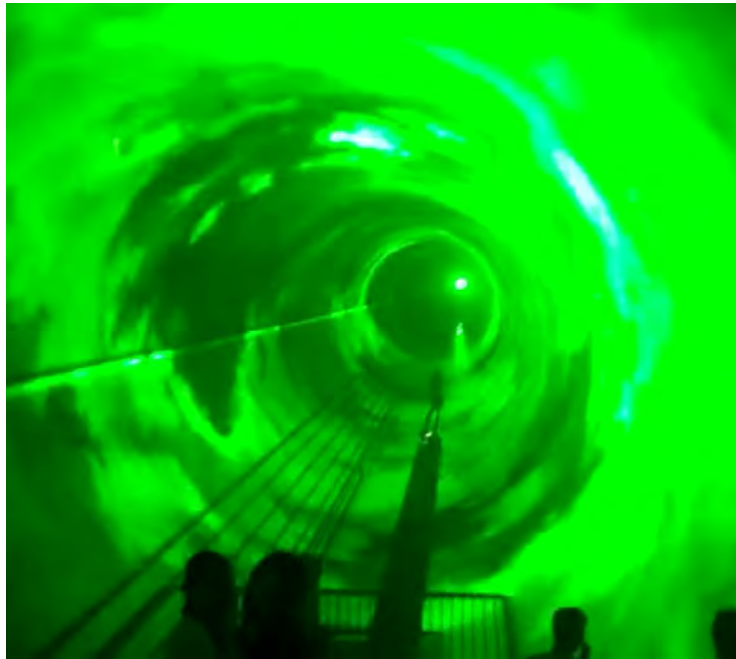

目录

catalogue

- 一 情景释义
- 二 效果描述
- 三 产品解析
- 四 拓扑结构
- 五 雷色服务
- 六 联系雷色

情景释义

Scenario interpretation

设计语言

隧道是一个独具特点的空间概念它给人狭窄但却冗长的沉浸式感受。而灯光可以赋予隧道一种奇妙的魔力。灯光的布局、颜色和流动性，可以给隧道增添更多的不一样的氛围，带给人未来、科技、奇幻、穿梭等奇特体验。

实现手法

雷色光电的激光表演机，搭配雾森，搭配控制系统，将时空隧道的千变万化、绚丽多彩、深邃表现的淋漓尽致。

应用场景

主要应用于旅游景区、商业广场、湖面、森林等场所，涵洞/隧道效果更佳

效果描述

Effect description

虚空隧道是一个独具特点的空间概念它给人狭窄但却冗长的沉浸式感受，虚空隧道它使光与空间在特定条件创造奇妙的氛围，带给观众各式各样的感官，带给人未来、科技、奇幻、穿梭等奇特体验

产品解析

Product analysis