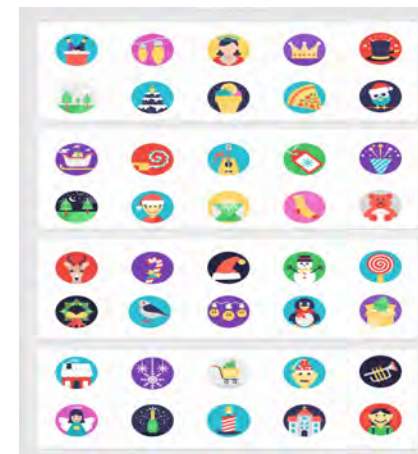

节目内容

节目库，内容也可自行编辑。