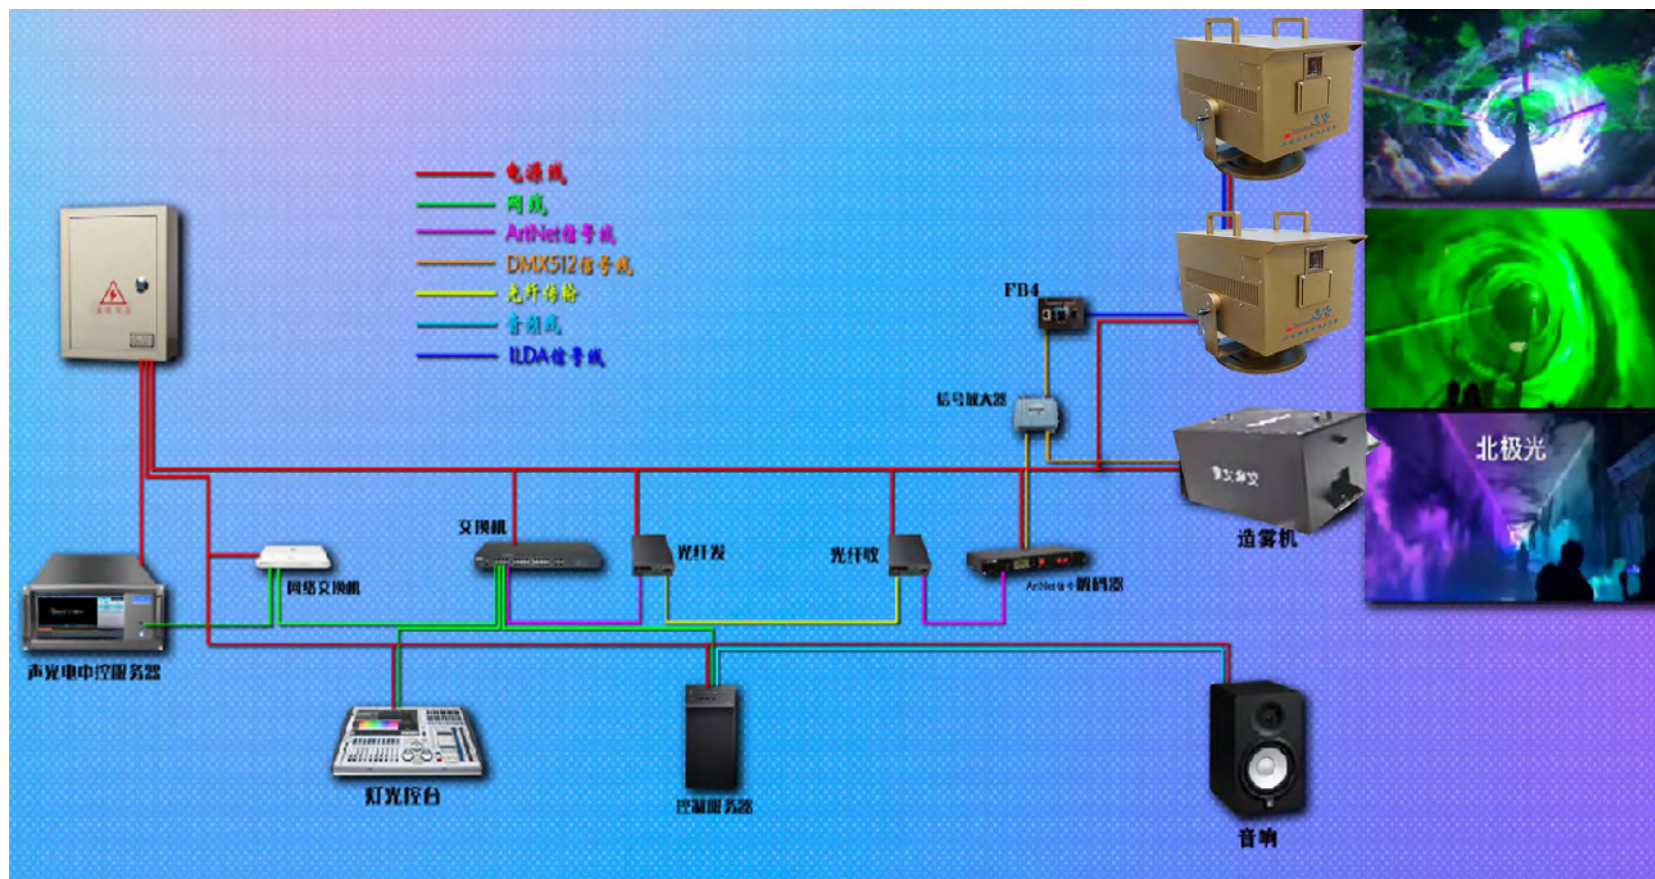

拓扑结构

topological structure