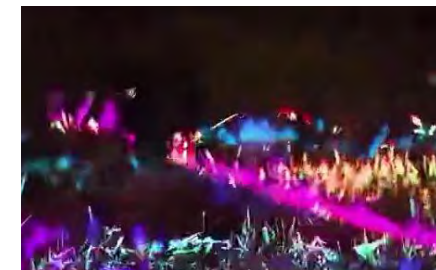

节目内容

内容都需要定制，现场描绘