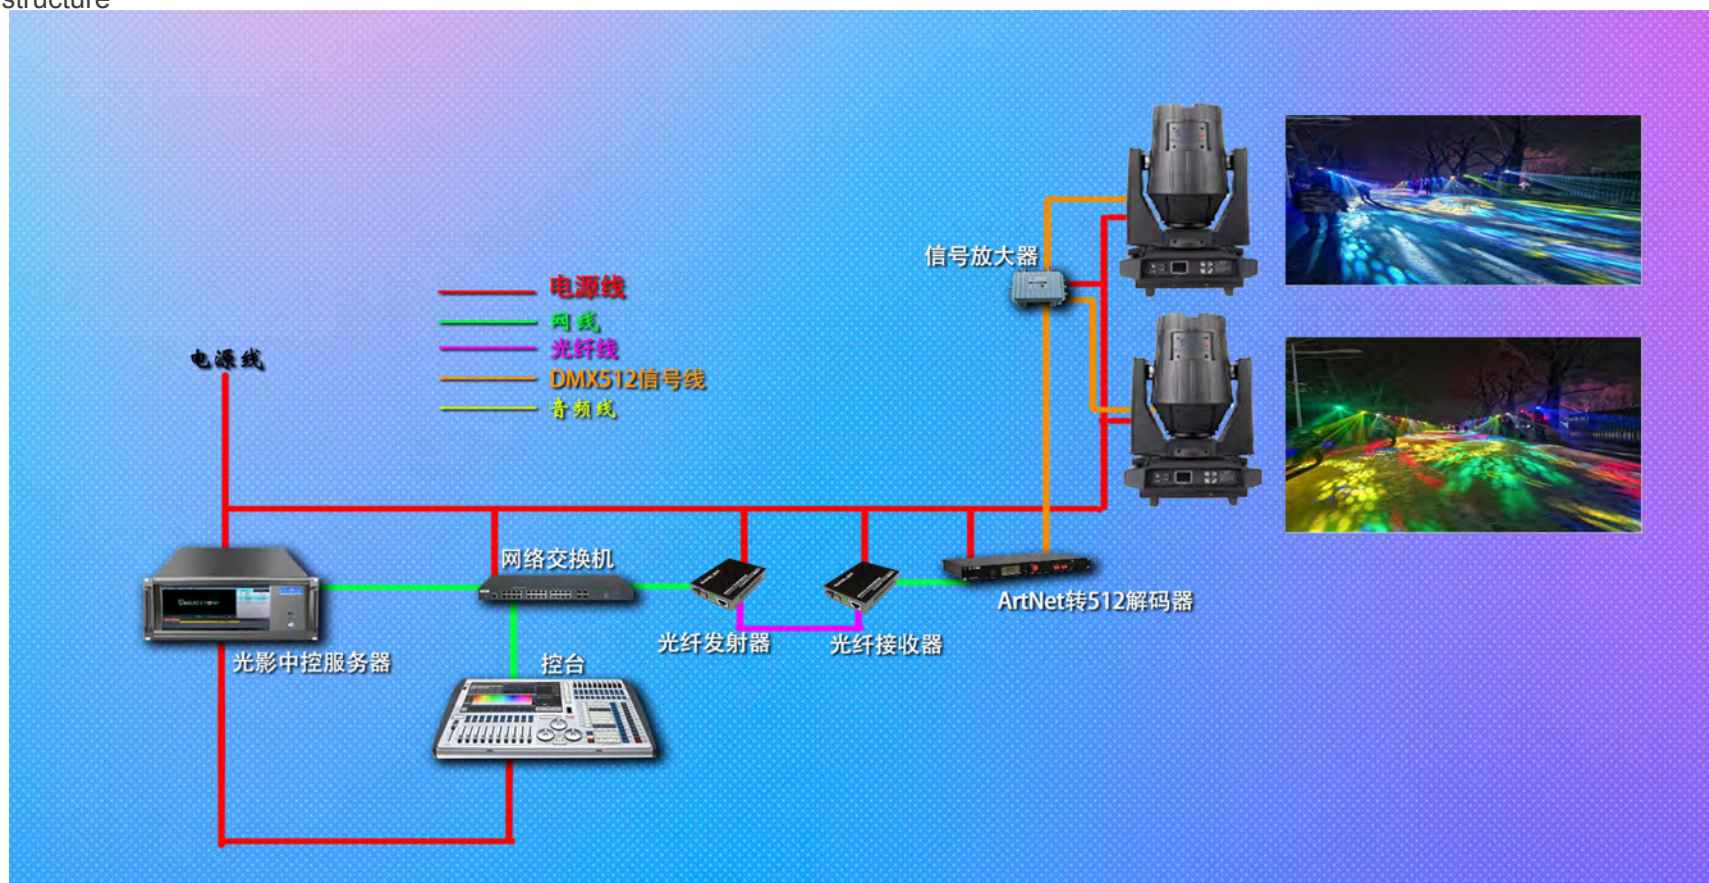

灯具部分

光束灯原装进口定制光源，高耐温进口色片，有半色，变换彩虹和染色效果，高度高达30m，射程可达3km，功率范围覆盖260W~550W，适应性强

控制部分

控制端采用手机，ipad或电脑均可，需要客户自购。

配件部分

服务器，收发器，HDMI线等

节目内容

内容都需要定制，现场描绘

拓扑结构

topological structure

雷色服务

Leisor service

首推713服务模式—7*24小时无休
售后服务电话，1小时快速反应，3天内
解决问题。

1 厂家直销 Factory direct sales

雷色光电是一家生产销售一体化的企业，
缩减供应环节降低成本。

2 省时省心 Save time and worry