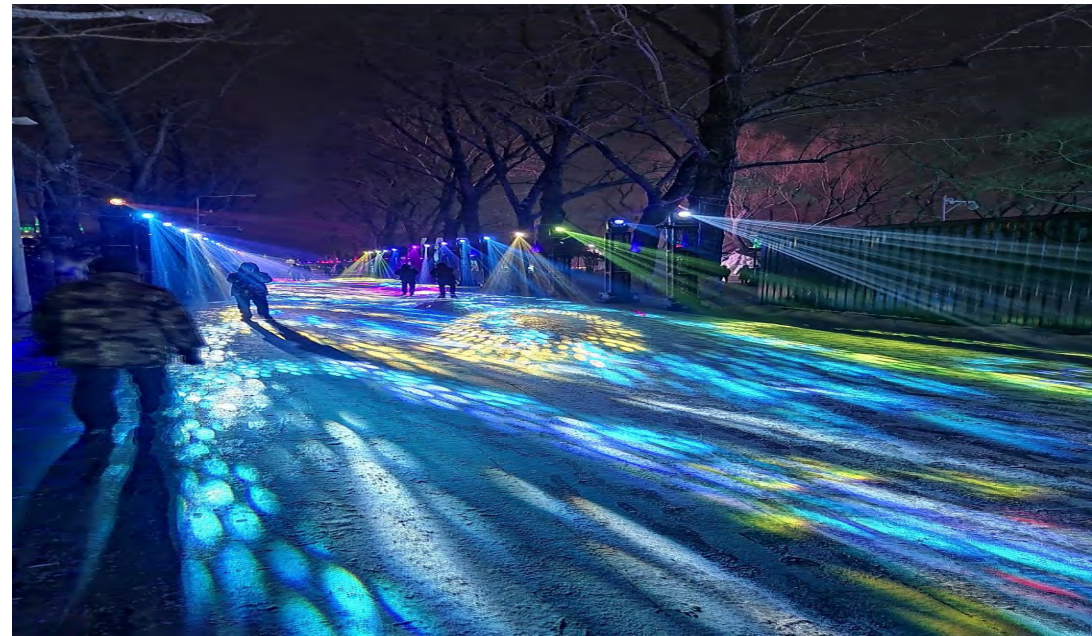

利用雷色三合一光束灯，通过棱镜的折射
展现出来的幻彩梦境。

应用场景

通常应用于景区，度假村，农旅开发等场
所。

效果描述

Effect description

似此星辰非昨夜，为谁风露立中宵。
光影在麦浪中高低起伏，变幻莫测，仿似
幻彩梦境，令人神往。

产品解析

Product analysis