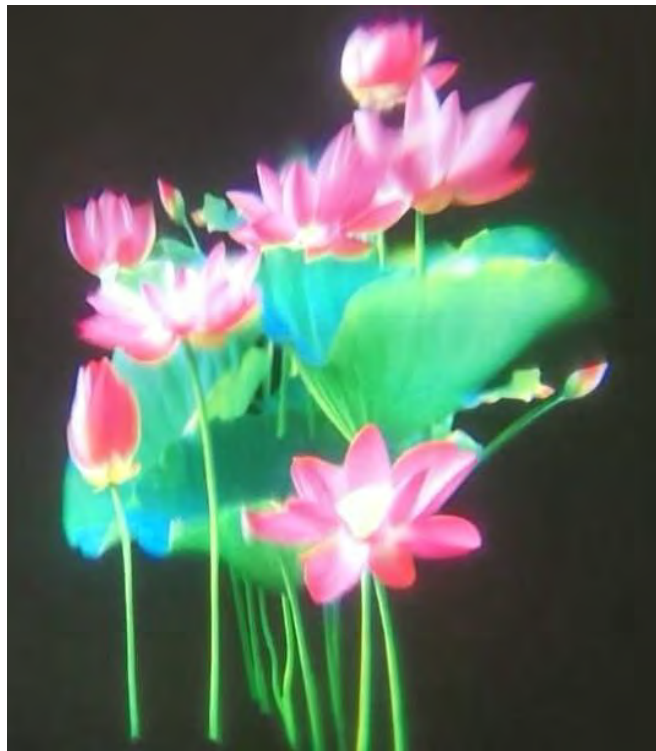

利用雷色的LED水影灯加上团案片投射而出。

应用场景

适用于文旅景区，广场，公园，温泉度假酒店等地，有互动性可串联亦可单控，操作便捷。

效果描述

Effect description

雷色水影灯完美的呈现出植物花类应有的姿态及其清晰结构。在一面毫无生气的背景下，体现的确是栩栩如生。二者相互照应，给游人带来反差感的美。

产品解析

Product analysis