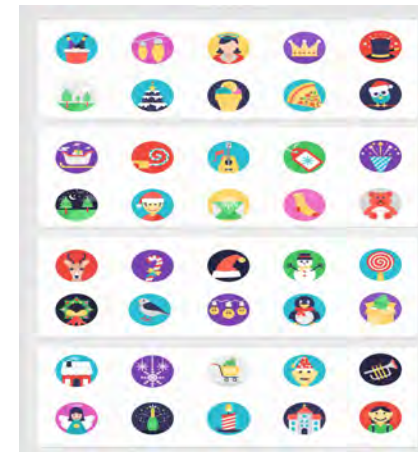

控制部分

手动，DMX512控制，主从模式控制