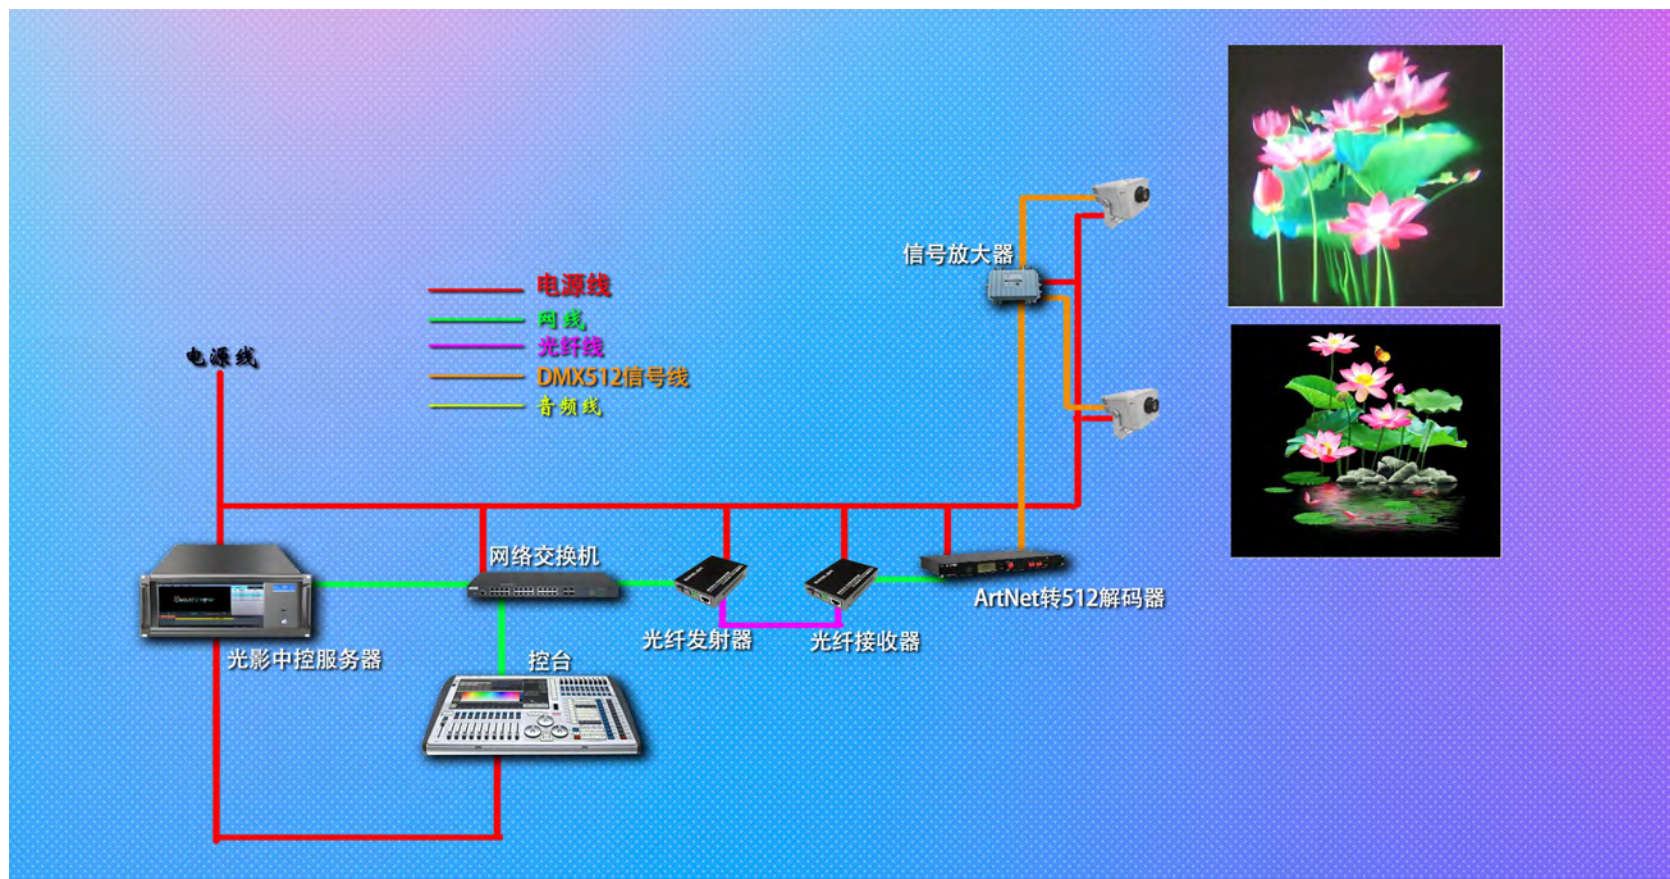

利用雷色的LED水影灯加上团案片投射而出。

应用场景

适用于文旅景区，广场，公园，温泉度假酒店等地，有互动性可串联亦可单控，操作便捷。

效果描述

Effect description

雷色水影灯完美的呈现出植物花类应有的姿态及其清晰结构。在一面毫无生气的背景下，体现的确是栩栩如生。二者相互照应，给游人带来反差感的美。

产品解析

Product analysis

灯具部分

LED水影灯，100到600W，可播放任意动漫形式的文字、动画效果、具备防雷保护、过流过压保护、漏电保护、防潮湿等功能。

配件部分

解码器，控制器，收发器，信号增大器，音响系统。

控制部分

手动，DMX512控制，主从模式控制

节目内容

画面输出可通过服务器上传编辑。

拓扑结构

topological structure

雷色服务

Leisor service

首推713服务模式—7*24小时无休
售后服务电话，1小时快速反应，3天内
解决问题。

1 厂家直销 Factory direct sales

雷色光电是一家生产销售一体化的企业，
缩减供应环节降低成本。

2 省时省心 Save time and worry