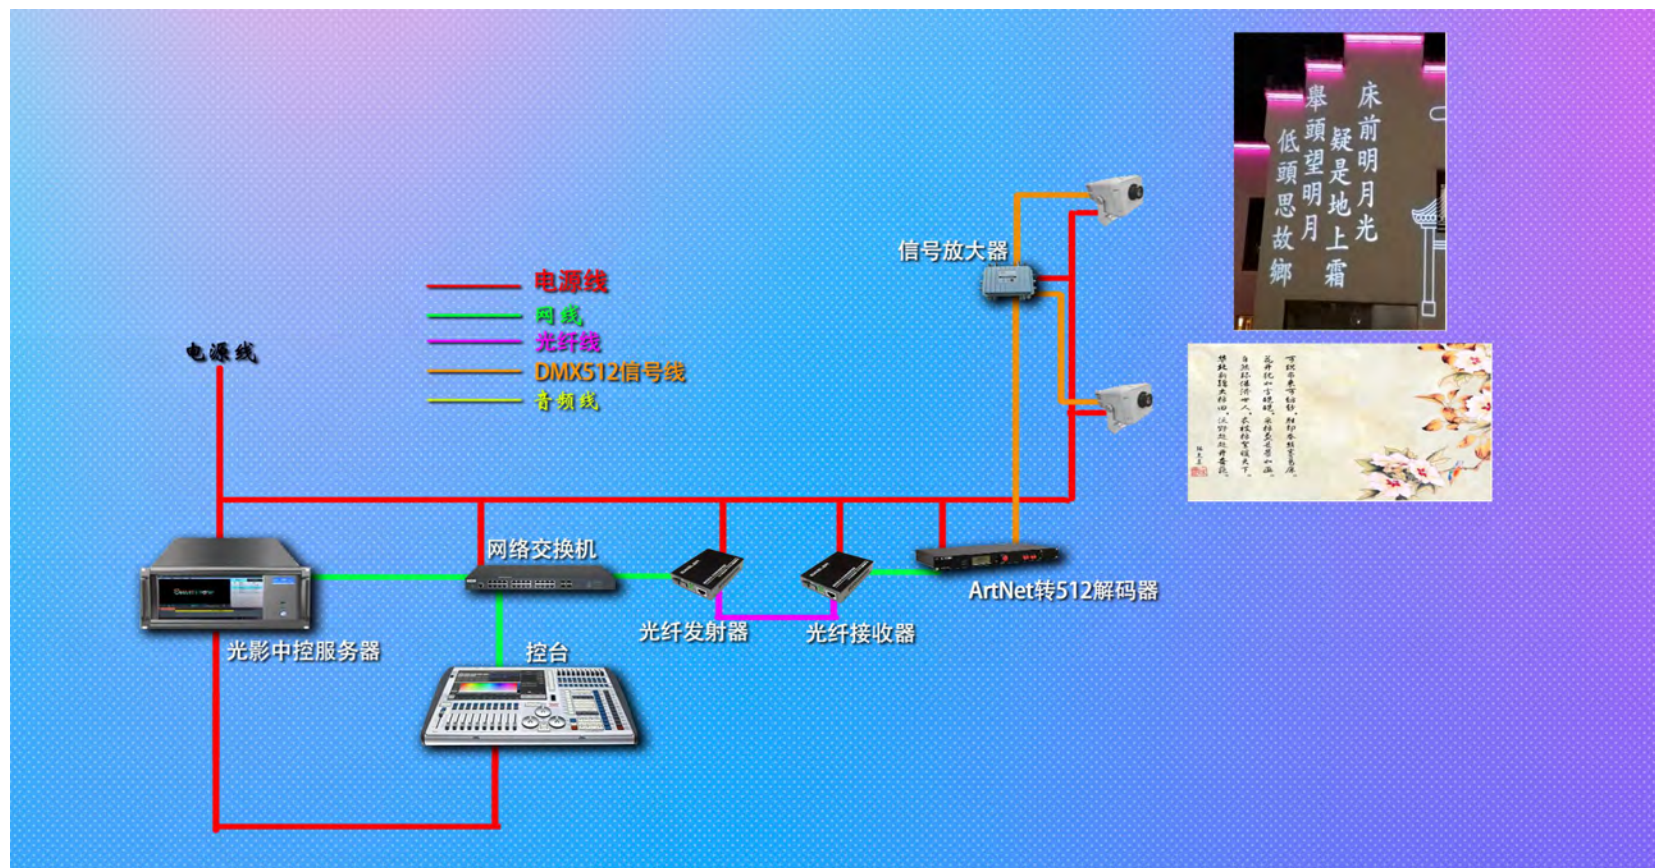

灯具部分

LED投影灯，100到600W，可播放任意动漫形式的文字、动画效果、具备防雷保护、过流过压保护、漏电保护、防潮湿等功能。

配件部分

解码器，控制器，收发器，信号放大器，音响系统。

控制部分

主从模式控制，DMX512控制，手动。

节目内容

画面输出可通过服务器上传编辑。

拓扑结构

topological structure

雷色服务

Leisor service

首推713服务模式—7*24小时无休
售后服务电话，1小时快速反应，3天内
解决问题。

1 厂家直销 Factory direct sales

雷色光电是一家生产销售一体化的企业，
缩减供应环节降低成本。

2 省时省心 Save time and worry