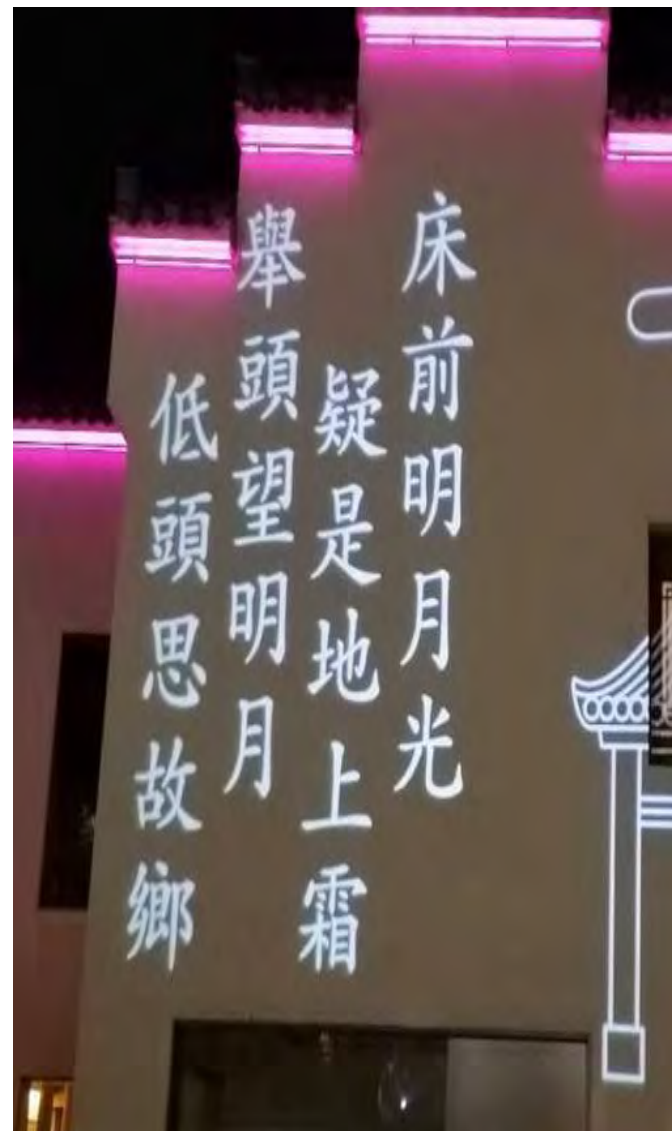

利用雷色的LED图案投影灯加上图案片投射而出。

应用场景

适用于文旅景区，广场，公园，温泉度假酒店等地，有互动性可串联亦可单控，操作便捷。

效果描述

Effect description

投射出的内容字字清晰，配合带有古诗意境的背景图，两两融合，令人眼前一新。

产品解析

Product analysis