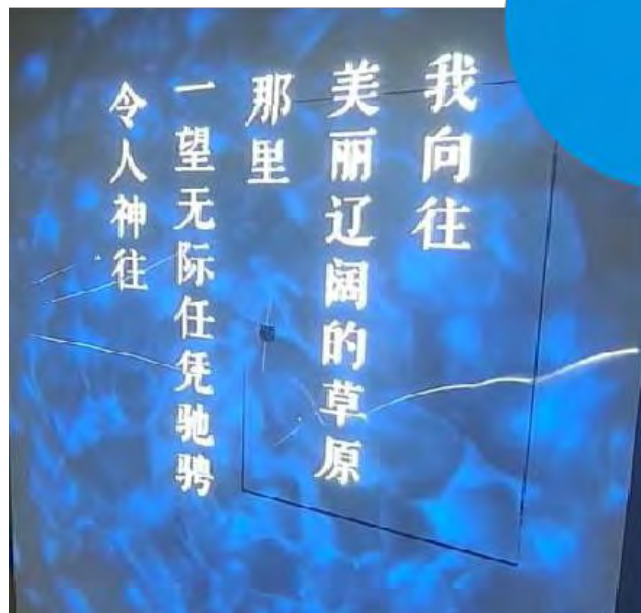

利用雷色的LED图案投影灯加上图案片投射而出。

应用场景

适用于文旅景区，广场，公园，温泉度假酒店等地，有互动性可串联亦可单控，操作便捷。

效果描述

Effect description

投射出的内容字字清晰，配合带有古诗意境的背景图，两两融合，令人眼前一新。

产品解析

Product analysis