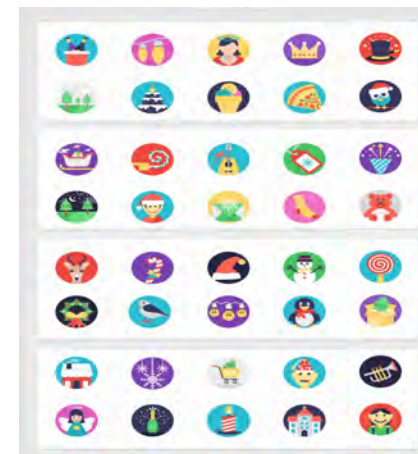

节目内容

画面输出可通过服务器上传编辑。