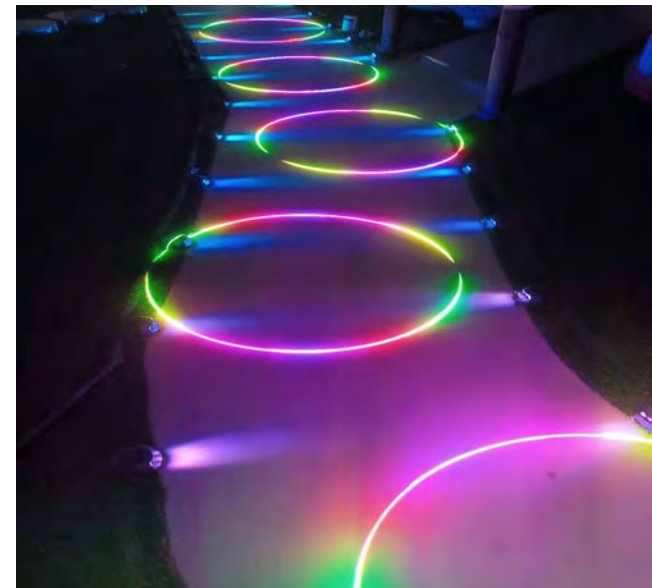

效果描述

Effect description

彩色的魔力圈在地上缓缓变换，当雾森系统喷出烟雾时，烟雾袅袅上升，慢慢笼罩整个空间，魔力圈渐渐显出整体，像一个流光溢彩的琉璃杯。