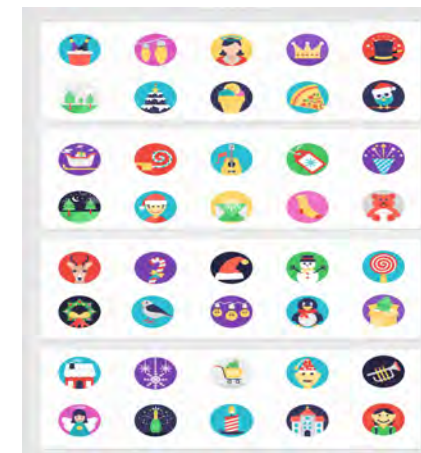

控制部分

DMX512控制

节目内容

形式多变，通过后台编辑可投射各种
形状