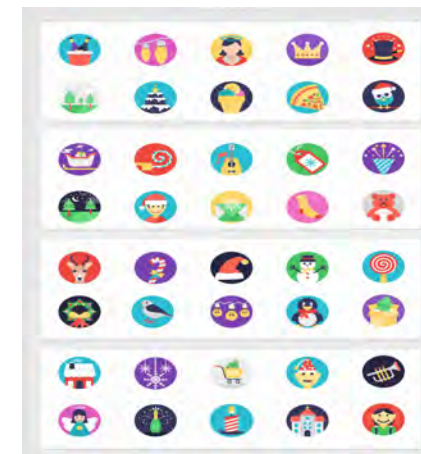

节目内容

画面输出可通过服务器上传编辑。