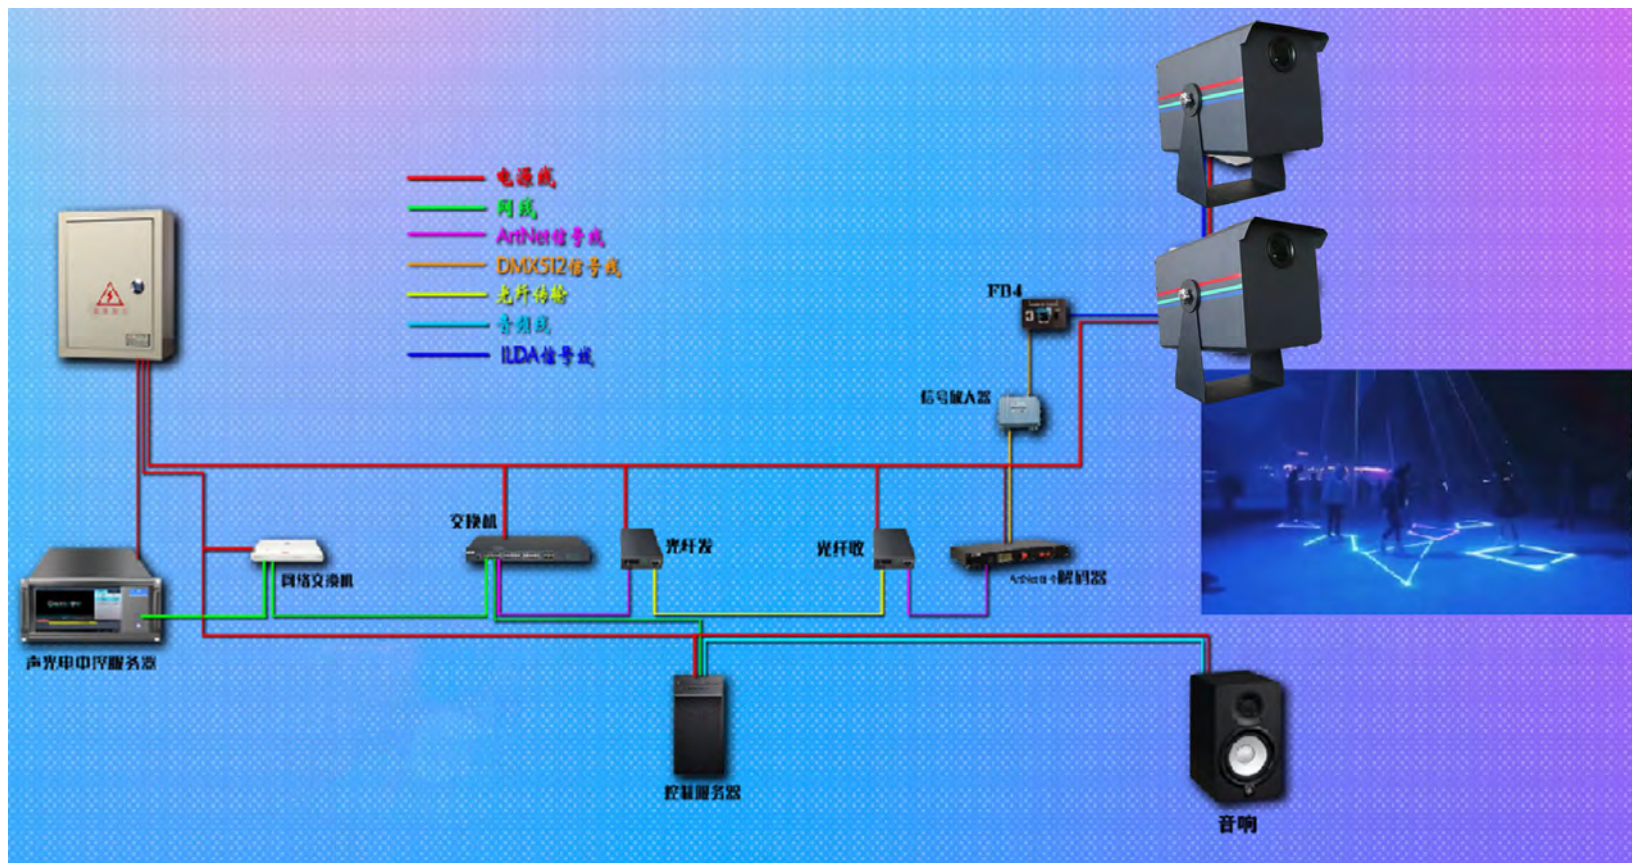

拓扑结构

topological structure