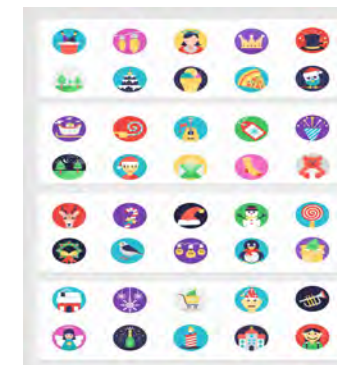

产品解析

Product analysis

灯具部分

互动激光投影灯
激光投影镜头

控制部分

DMX512控制，
主从模式，
电控脱机自走。

配件部分

红外感应雷达，
中控服务器，
收发器，
解码器，
视频融合软件，
音响配套等

节目内容

节目内容千变万化，可根据
不同的场景和要求更换节目，但
需要注意的是节目的选择需要对应
应的清晰度分辨率；