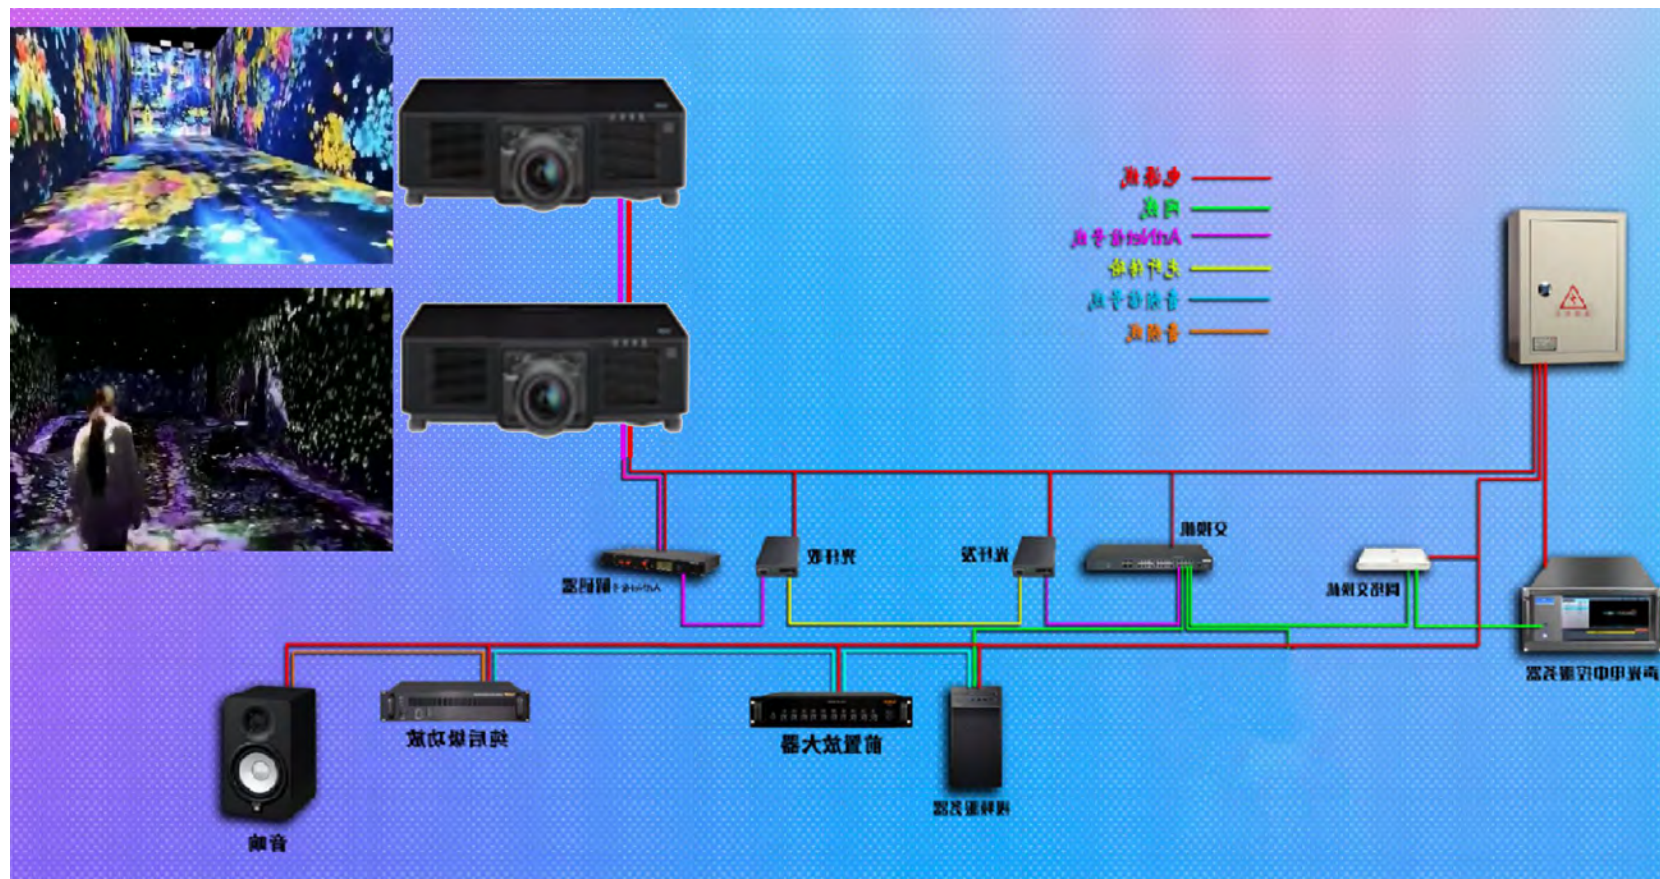

DMX512控制，
主从模式，
电控脱机自走。

配件部分

红外感应雷达，
中控服务器，
收发器，
解码器，
视频融合软件，
音响配套等

节目内容

节目内容千变万化，可根据
不同的场景和要求更换节目，但
需要注意的是节目的选择需要对应
应的清晰度分辨率；

拓扑结构

topological structure

雷色服务