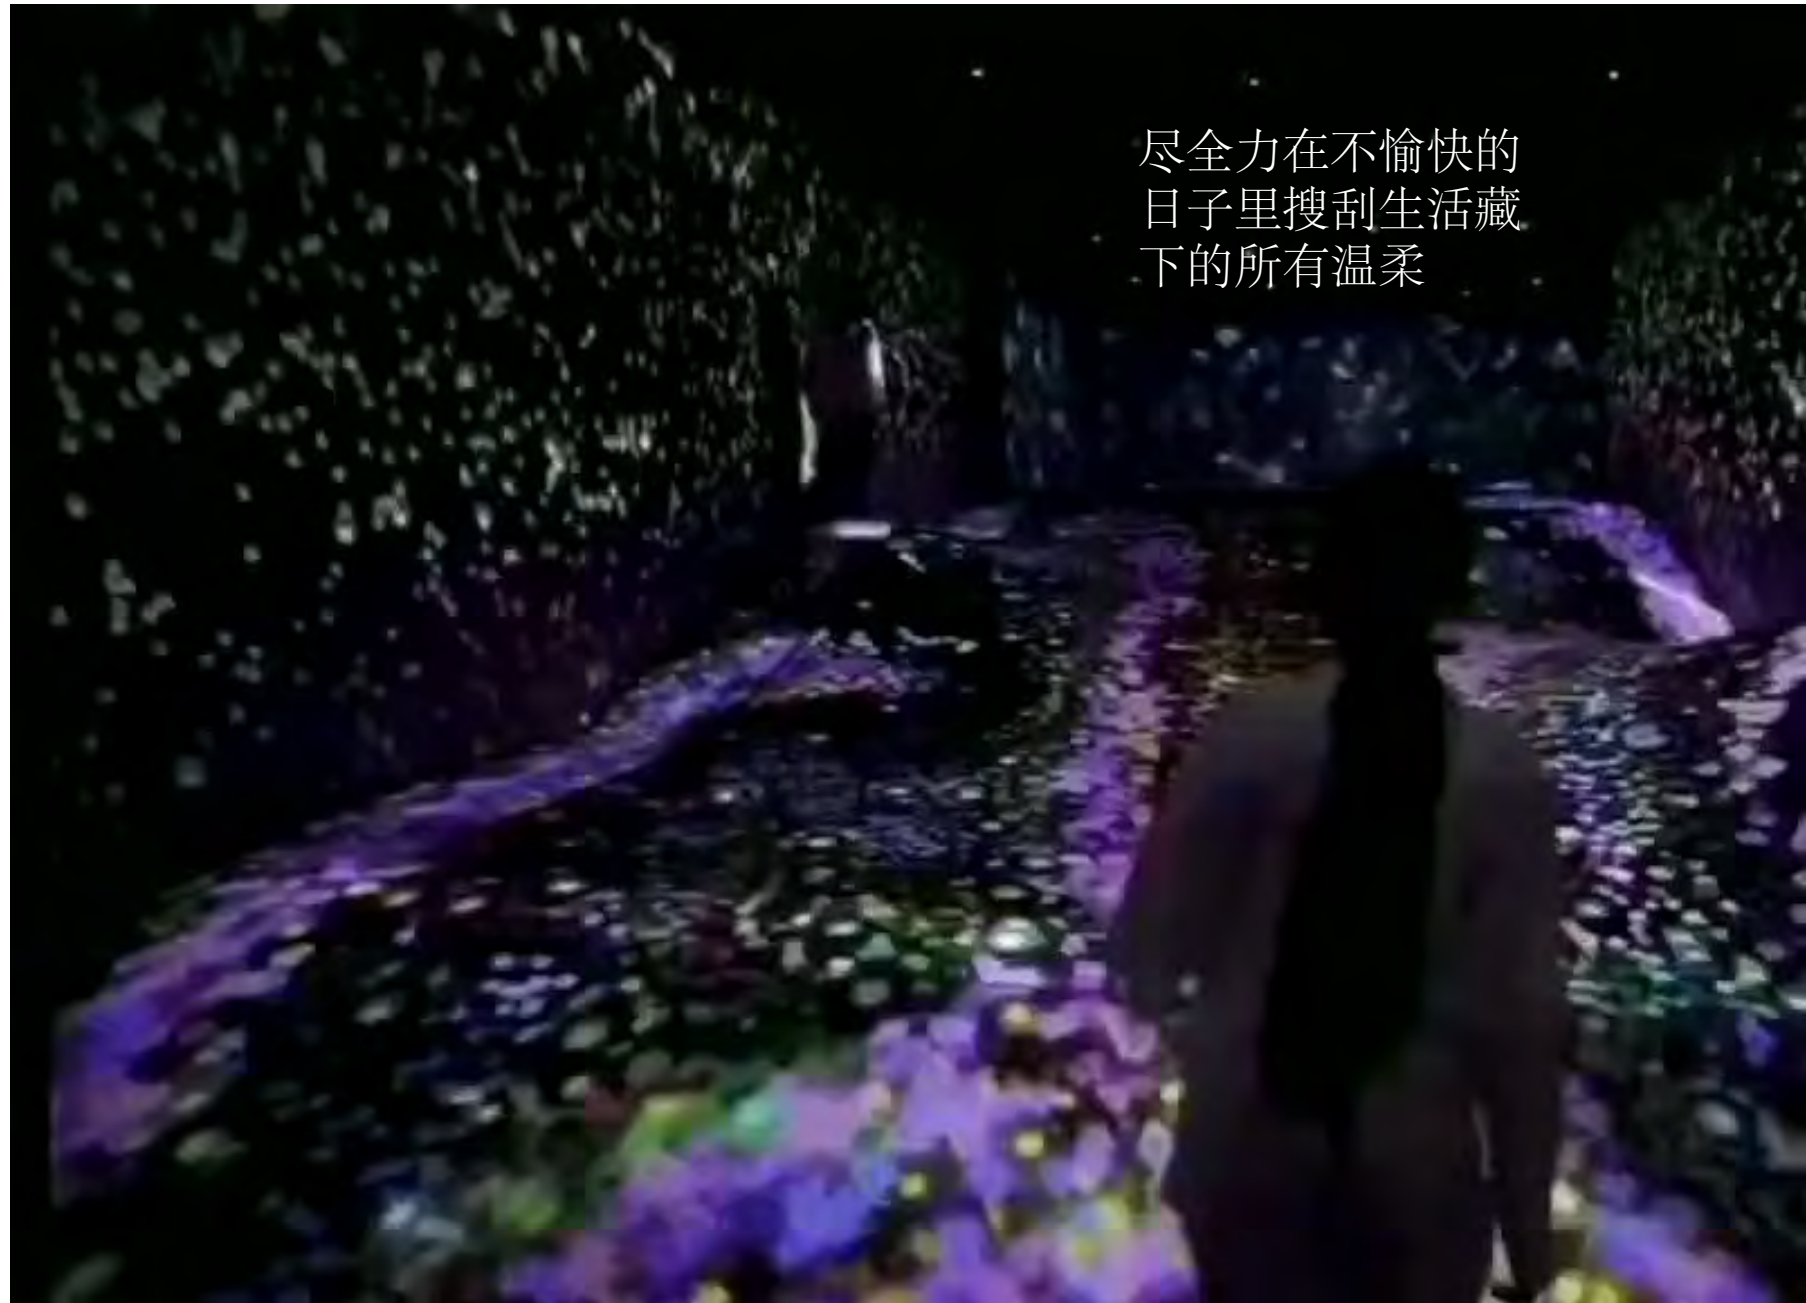

利用雷色的互动激光投影灯或激光投影机加入红外感应系统，当人接近触碰时随之变换，打造出一幅生动活泼的自然奇景。

应用场景

适用于文旅景区，广场，公园，温泉度假酒店等地，客户参与感强，娱乐性强，操作便捷。

效果描述

Effect description

“投影东风晴半壁，照见古今消息”，当人靠近触碰时，画面随之变动无中生有，实现了人与影的交流，打破了空间与时间的阻隔。使人沉浸其中，产生共鸣，实现情感上的交流互动；

我总是躲在梦与季节的深处，听
花与黑夜唱尽梦魇，唱尽繁华，唱断
所有记忆的来路。

效果展现

Effect description

尽全力在不愉快的
日子里搜刮生活藏
下的所有温柔

效果展现

Effect description

最后一只麋鹿消失在树林, 沮丧的追随者的脚步回响在沙地。
小屋里传来杂沓的话语, 山岩上
流淌着薄暮的新醒

智联光影情景模块化