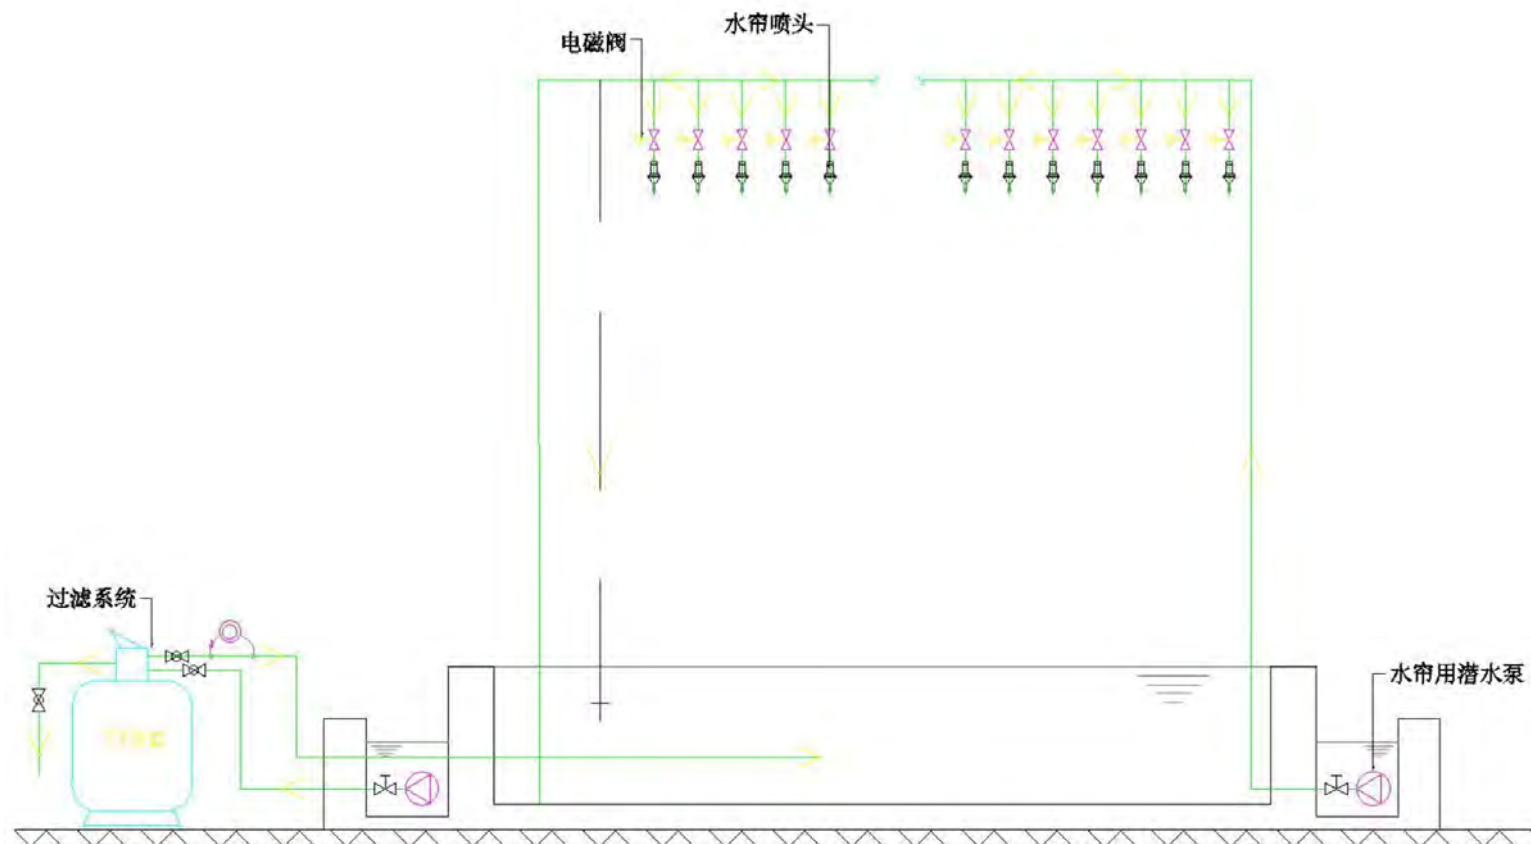

数字水帘是由流动水构成，在计算机精确操控下流动的水墙可显示出多种图案和文字信息样式。

应用场景

应用场景广泛，能够多场景使用，类似于大型城市中心广场、主题公园、景区游乐场、旅游景点；

效果描述

Effect description

水体沿着特殊的线路流动，由于水孔较细小、单薄，流下时，仿佛是一面水的帘布。

喷头在控制系统调配下，与音乐完美结合。摇摆有序，如春风拂垂柳，令人赏心悦目。晚间在彩灯的渲染下更加鲜艳夺目。

产品解析

Product analysis

主机部分

用水帘通过水自动净化及循环系统，输送到万象喷头，形成雨丝水帘，用激光灯或投影机，在水帘上投影动画内容

配件部分

万向喷头/喷泉专用泵/电磁不锈钢防护水箱（水内）/支管、支架、管道等
不锈钢接头（直接/弯头等）/DMX512彩灯系统/喷泉控制系统

控制部分

控制端采用手机，ipad或电脑均可，需要客户自购。

节目内容

节目库，内容也可自行编辑。

拓扑结构

topological structure

雷色服务

Leisor service

首推713服务模式—7*24小时无休
售后服务电话，1小时快速反应，3天内
解决问题。

1 厂家直销 Factory direct sales