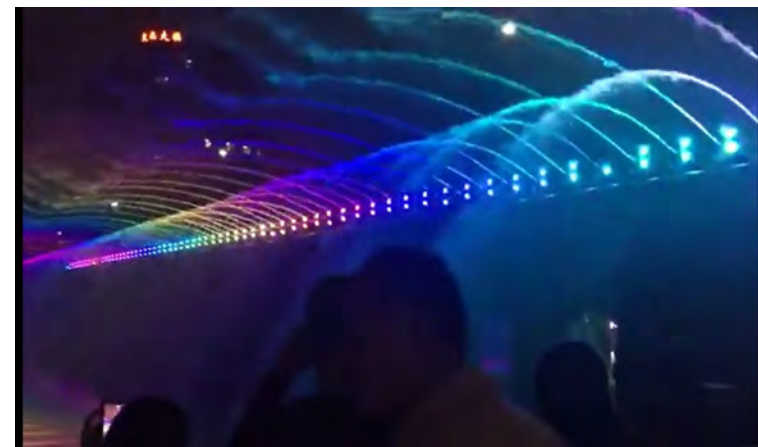

目录

catalogue

- 一 情景释义
- 二 效果描述
- 三 产品解析
- 四 拓扑结构
- 五 雷色服务
- 六 联系雷色

情景释义

Scenario interpretation

设计语言

数码水帘又称（数字水帘、图文水幕）。数字水帘用水作为其基本元素,以达到图文显示效果的水幕技术完全颠覆了以往人们对于音乐喷泉和水景灯的概念。

实现手法

数字水帘是由流动水构成，在计算机精确操控下流动的水墙可显示出多种图案和文字信息样式。

应用场景

应用场景广泛，能够多场景使用，类似于大型城市中心广场、主题公园、景区游乐场、旅游景点；

效果描述

Effect description

水体沿着特殊的线路流动，由于水孔较细小、单薄，流下时，仿佛是一面水的帘布。

喷头在控制系统调配下，与音乐完美结合。摇摆有序，如春风拂垂柳，令人赏心悦目。晚间在彩灯的渲染下更加鲜艳夺目。

产品解析

Product analysis

主机部分

用水帘通过水自动净化及循环系统，输送到万象喷头，形成雨丝水帘，用激光灯或投影机，在水帘上投影动画内容

配件部分

万向喷头/喷泉专用泵/电磁不锈钢防护水箱（水内）/支管、支架、管道等
不锈钢接头（直接/弯头等）/DMX512彩灯系统/喷泉控制系统

控制部分

控制端采用手机，ipad或电脑均可，需要客户自购。