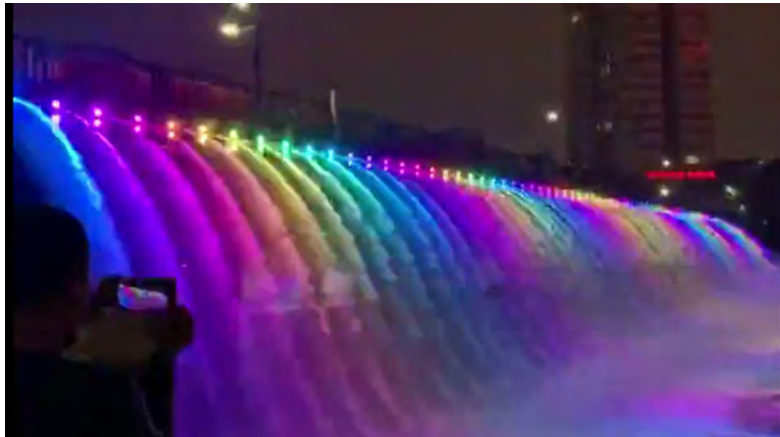

数字水帘是由流动水构成，在计算机精确操控下流动的水墙可显示出多种图案和文字信息样式。

应用场景

应用场景广泛，能够多场景使用，类似于大型城市中心广场、主题公园、景区游乐场、旅游景点；

效果描述

Effect description

水体沿着特殊的线路流动，由于水孔较细小、单薄，流下时，仿佛是一面水的帘布。

喷头在控制系统调配下，与音乐完美结合。摇摆有序，如春风拂垂柳，令人赏心悦目。晚间在彩灯的渲染下更加鲜艳夺目。

产品解析

Product analysis

主机部分

用水帘通过水自动净化及循环系统，输送到万象喷头，形成雨丝水帘，用激光灯或投影机，在水帘上投影动画内容

配件部分

万向喷头/喷泉专用泵/电磁不锈钢防护水箱（水内）/支管、支架、管道等
不锈钢接头（直接/弯头等）/DMX512彩灯系统/喷泉控制系统

控制部分

控制端采用手机，ipad或电脑均可，需要客户自购。