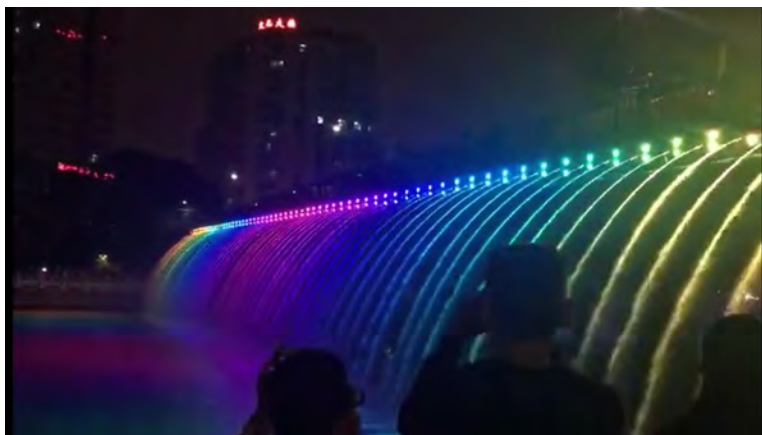

目录

catalogue

- 一 情景释义
- 二 效果描述
- 三 产品解析
- 四 拓扑结构
- 五 雷色服务
- 六 联系雷色

情景释义

Scenario interpretation

设计语言

数码水帘又称（数字水帘、图文水幕）。数字水帘用水作为其基本元素,以达到图文显示效果的水幕技术完全颠覆了以往人们对于音乐喷泉和水景灯的概念。

实现手法

数字水帘是由流动水构成，在计算机精确操控下流动的水墙可显示出多种图案和文字信息样式。

应用场景

应用场景广泛，能够多场景使用，类似于大型城市中心广场、主题公园、景区游乐场、旅游景点；

效果描述

Effect description

水体沿着特殊的线路流动，由于水孔较细小、单薄，流下时，仿佛是一面水的帘布。

喷头在控制系统调配下，与音乐完美结合。摇摆有序，如春风拂垂柳，令人赏心悦目。晚间在彩灯的渲染下更加鲜艳夺目。