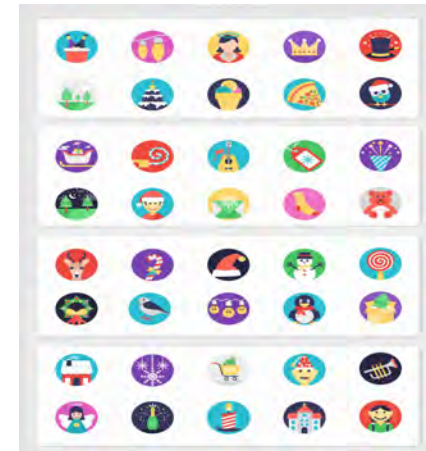

控制部分

控制端采用手机，ipad或电脑均可，需要客户自购。