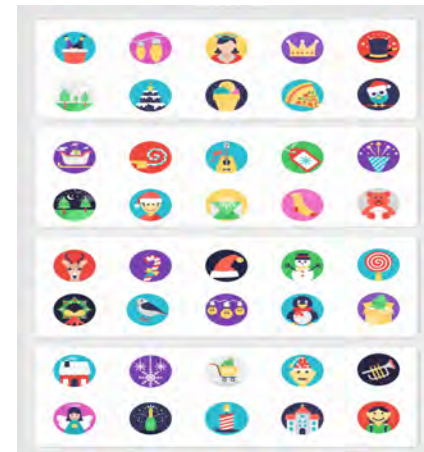

产品解析

Product analysis

主机部分

用水帘通过水自动净化及循环系统，输送到压喷头，形成雨丝水帘，用激光灯或投影机，在水帘上投影动画内容

配件部分

万向喷头/喷泉专用泵/电磁阀/不锈钢防护水箱（水内）/支管、支架、管道等/不锈钢接头（直接/弯头等）/DMX512彩灯系统/喷泉控制系统

控制部分

控制端采用手机，ipad或电脑均可，需要客户自购。