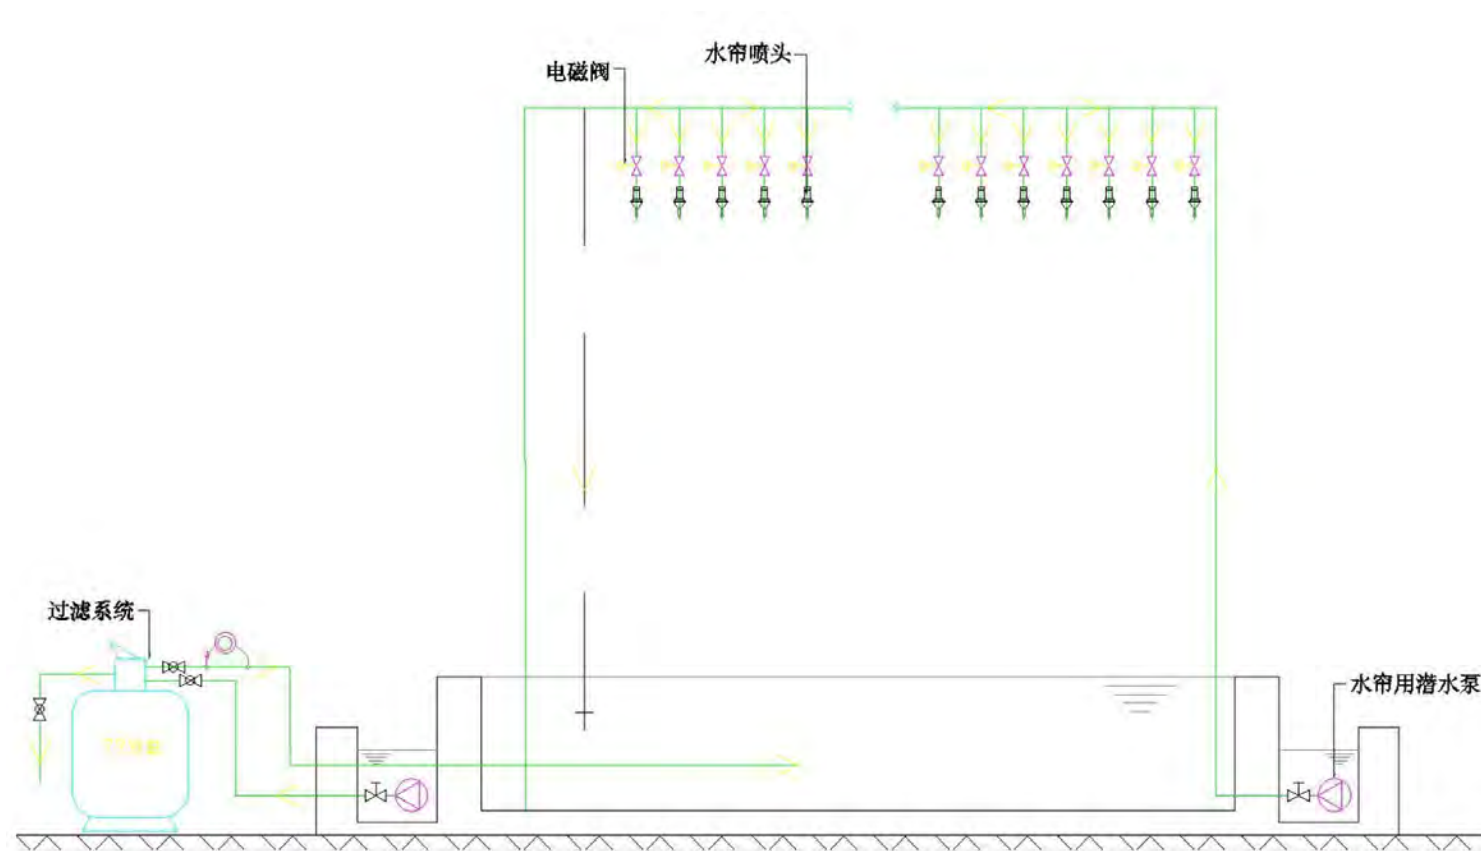

产品解析

Product analysis

主机部分

用水帘通过水自动净化及循环系统，输送到压喷头，形成雨丝水帘，用激光灯或投影机，在水帘上投影动画内容

配件部分

万向喷头/喷泉专用泵/电磁阀/不锈钢防护水箱（水内）/支管、支架、管道等/不锈钢接头（直接/弯头等）/DMX512彩灯系统/喷泉控制系统

控制部分

控制端采用手机，ipad或电脑均可，需要客户自购。

节目内容

节目库，内容也可自行编辑。

拓扑结构

topological structure

雷色服务

Leisor service

首推713服务模式—7*24小时无休
售后服务电话，1小时快速反应，3天内
解决问题。

1 厂家直销 Factory direct sales