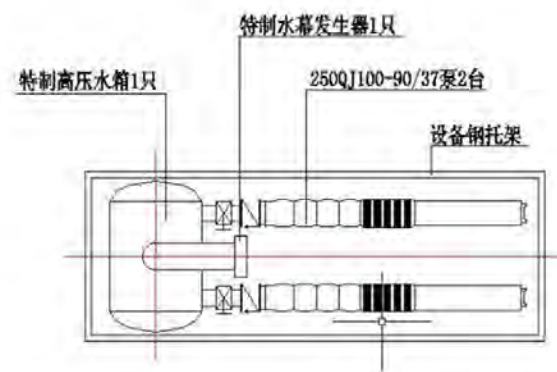

产品解析

Product analysis

主机部分

水幕发生器装置，投影机

控制部分

控制端采用手机，ipad或电脑均可，需要客户自购。

配件部分

水幕导流系 /水幕潜水泵/水下动力电缆/水幕泵控柜/泵变频器/浮筒等装置

节目内容

节目库，内容也可自行编辑。

拓扑结构

topological structure

雷色服务

Leisor service

首推713服务模式—7*24小时无休
售后服务电话，1小时快速反应，3天内
解决问题。

1 厂家直销 Factory direct sales