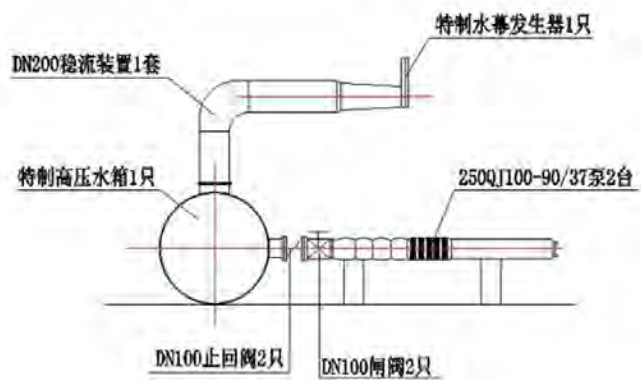

产品解析

Product analysis

主机部分

水幕发生器装置，投影机

控制部分

控制端采用手机，ipad或电脑均可，需要客户自购。

配件部分

水幕导流系 /水幕潜水泵/水下动力电缆/水幕泵控柜/泵变频器/浮筒等装置

节目内容

节目库，内容也可自行编辑。

拓扑结构

topological structure

雷色服务

Leisor service

首推713服务模式—7*24小时无休
售后服务电话，1小时快速反应，3天内
解决问题。

1 厂家直销 Factory direct sales