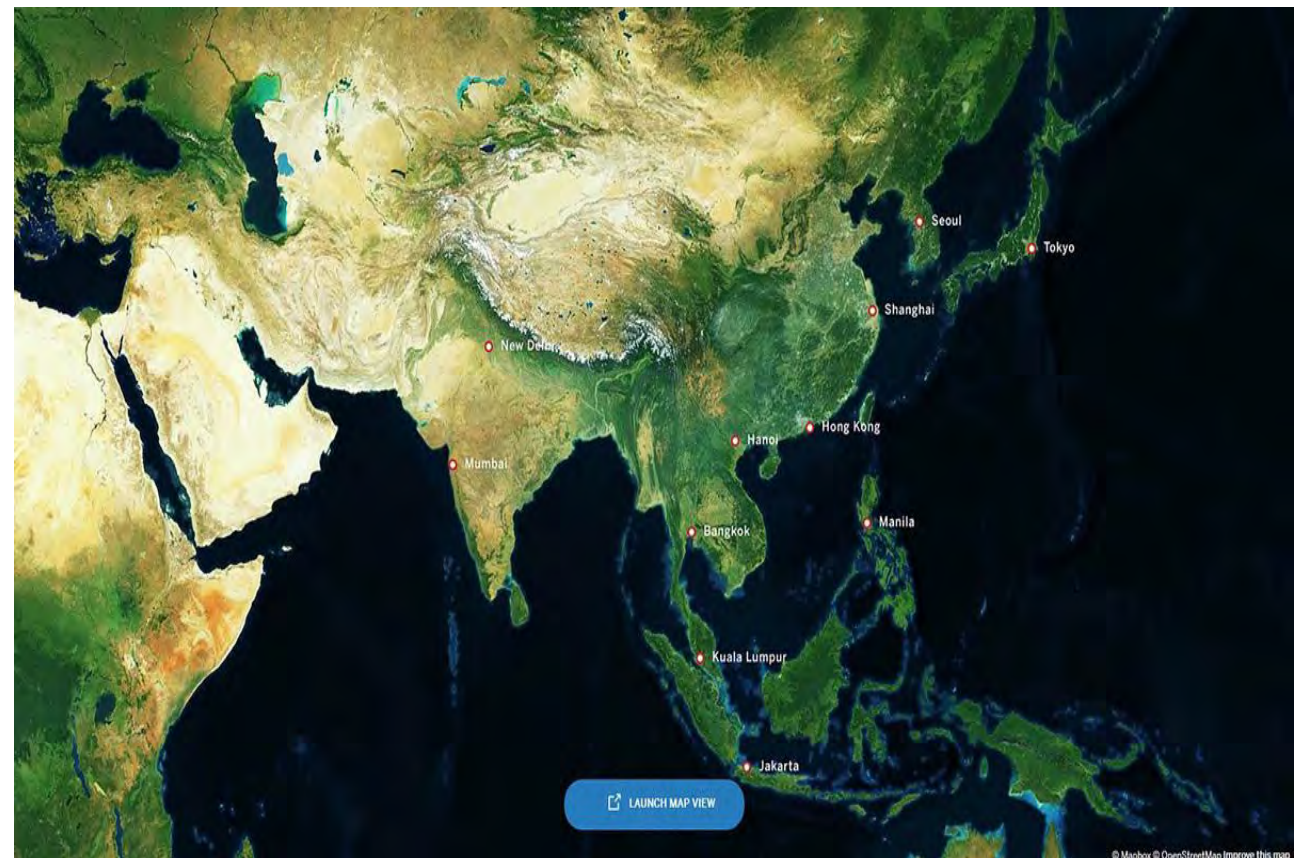

联系雷色

Contact leisor

电话：18938943839 0755-25999892

邮箱：info@ls-laser.cc

网址：www.ls-laser.cc/www.leisor.com

总部地址：深圳市龙岗区南湾街道下李朗社区白李路26号
旗丰数字科技园A-04区9楼

分公司地址：安徽省合肥市滨湖区西藏路1555号旭辉御府
南门32栋01室