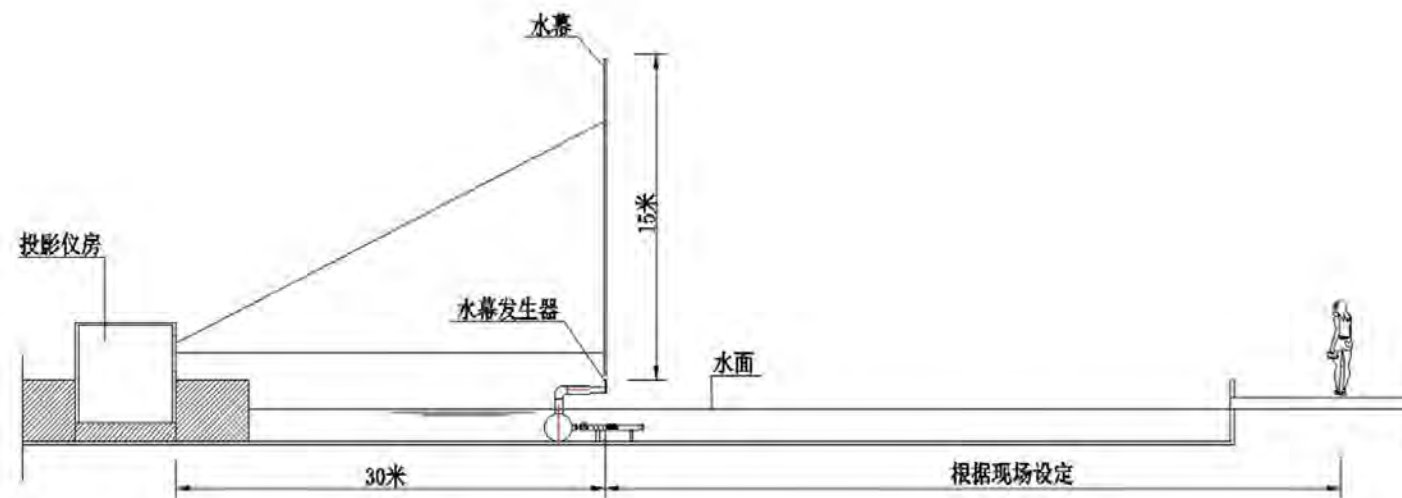

水幕投影是通过高压水泵和特制水幕发生器，将水自下而上，高速喷出，雾化后形成扇形“银幕”，由投影机将定制的视频内容，投射在“银幕”上，形成水幕电影，产生一种虚无缥缈和梦幻的感觉，令人神往。再配以激光图案，场面更显宏大，气势磅礴。

应用场景

主要应用于旅游景区、商业广场、湖面等场所

效果描述

Effect description

“一枕新凉宜客梦，飞入藕花深处。冰雪襟怀，琉璃世界，夜气清如许”，水幕系统是利用工程投影机将投射内容投射到晶莹剔透的水幕上，形成斑斓夺目的奇异效果。它利用高新科技把水的灵动性变得淋漓尽致，给人呈现了一幅魅力动人的水景画，吸引着游客纷至沓来。

产品解析

Product analysis

主机部分

水幕发生器装置，投影机

控制部分

控制端采用手机，ipad或电脑均可，需要客户自购。

配件部分

水幕导流系 /水幕潜水泵/水下动力电缆/水幕泵控柜/泵变频器/浮筒等装置

节目内容

节目库，内容也可自行编辑。

拓扑结构

topological structure

雷色服务

Leisor service

首推713服务模式—7*24小时无休
售后服务电话，1小时快速反应，3天内
解决问题。

1 厂家直销 Factory direct sales