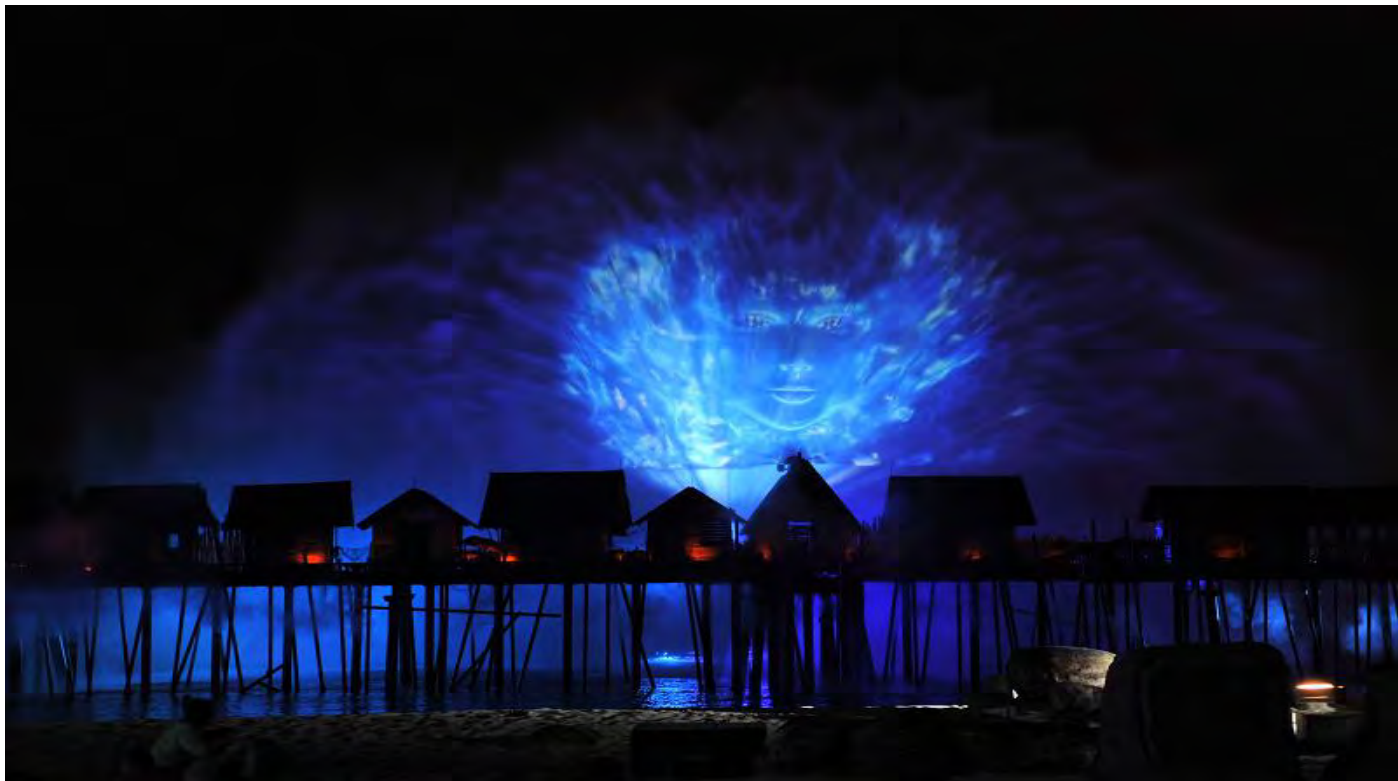

目录

catalogue

- 一 情景释义
- 二 效果描述
- 三 产品解析
- 四 拓扑结构
- 五 雷色服务
- 六 联系雷色

情景释义

Scenario interpretation

设计语言

“一阵落花风，云山万里重”，以水雾形成的幕墙作为影像的载体，技术原理与全息投影差不多的3D投影方式，可以在空中呈现非常立体的3D图像，极具空间感和科技感；

实现手法

水幕投影是通过高压水泵和特制水幕发生器，将水自下而上，高速喷出，雾化后形成扇形“银幕”，由投影机将定制的视频内容，投射在“银幕”上，形成水幕电影，产生一种虚无缥缈和梦幻的感觉，令人神往。再配以激光图案，场面更显宏大，气势磅礴。

应用场景

主要应用于旅游景区、商业广场、湖面等场所

效果描述

Effect description

“一枕新凉宜客梦，飞入藕花深处。冰雪襟怀，琉璃世界，夜气清如许”，水幕系统是利用工程投影机将投射内容投射到晶莹剔透的水幕上，形成斑斓夺目的奇异效果。它利用高新科技把水的灵动性变得淋漓尽致，给人呈现了一幅魅力动人的水景画，吸引着游客纷至沓来。