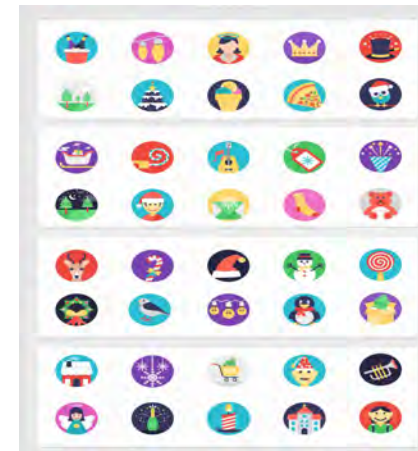

产品解析

Product analysis

主机部分

水幕发生器装置，投影机

控制部分

控制端采用手机，ipad或电脑均可，需要客户自购。

配件部分

水幕导流系 /水幕潜水泵/水下动力电缆/水幕泵控柜/泵变频器/浮筒等装置