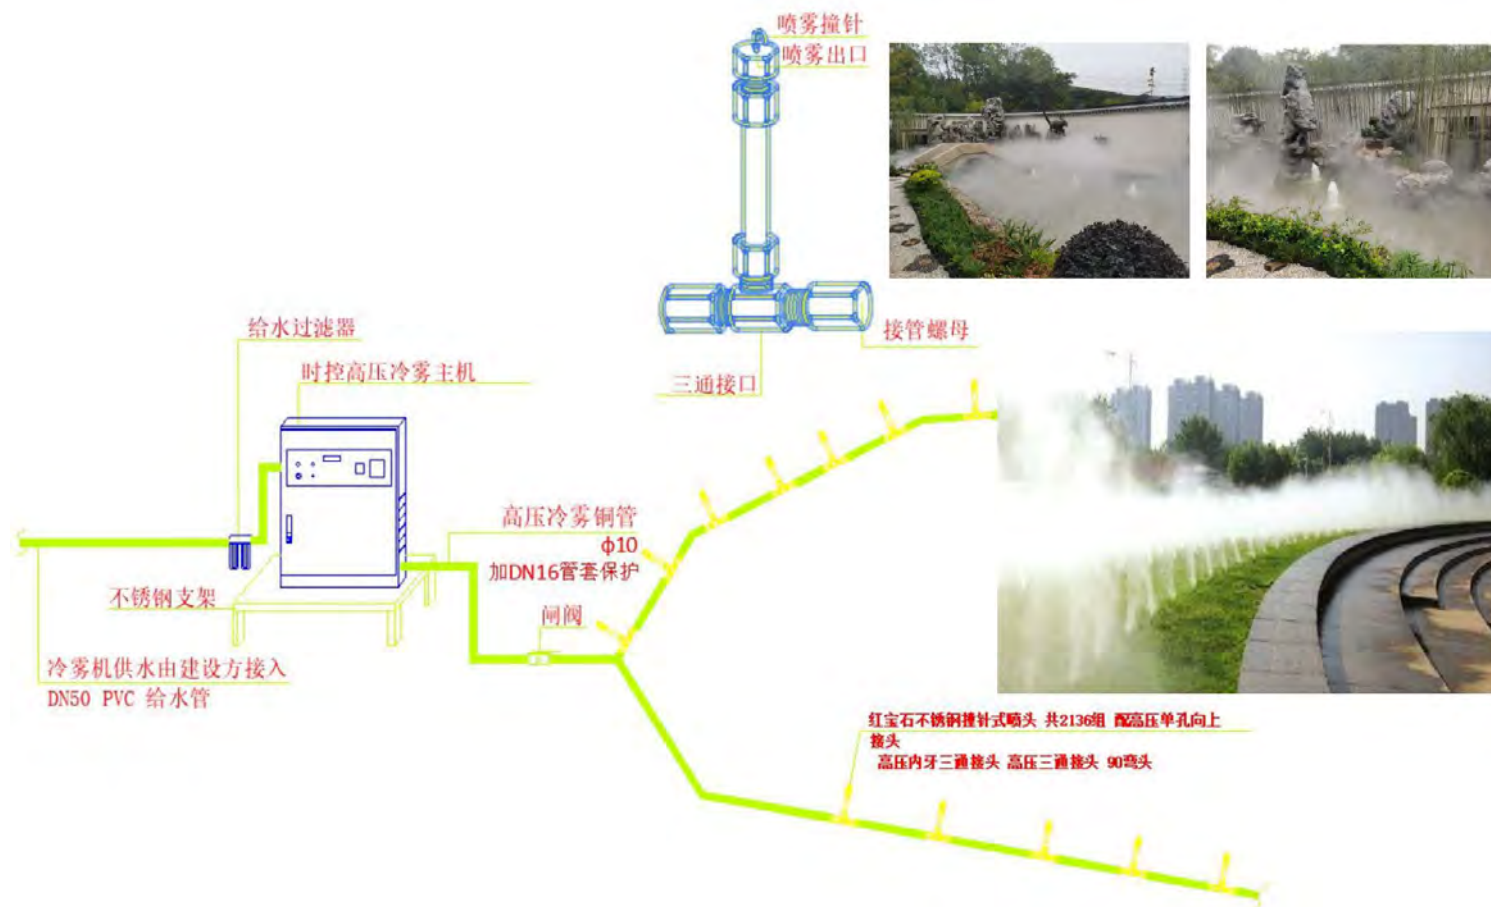

雾森是通过人工造雾系统，以水为原料，制造出无污染的无色、无味、清新的雾气，形成颇似自然雾气的白色水雾，宛若“雾的森林”。雾森系统可以美化环境、改良空气质量、营造合适的生态和工作环境。

应用场景

主要应用于旅游景区、商业广场、湖面等场所

效果描述

Effect description

水雾系统是通过人工造雾系统，塑造了水雾特有的造型及韵味。以略浓的雾掩映了自然堆积状的石形，去除了该区因石多树少而得过硬的人工味，柔化自然景致，朦胧胧中感应着自然意境。淡淡的水雾，别有韵致的轻轻地舒展着妩媚。时而浩浩而来，时而蜿蜒而去，时而高耸如云，时而低回萦绕，使得空气纯净而湿润。而且变化莫测，让人透出阵阵沁人心脾的惬意。

产品解析

Product analysis

主机部分

雾森在景观人造雾领域中，以其降温、增湿、除尘、除臭、生态的功效，环保效益相当高，景观雾化能 将空气中氧的正离子中和，氧的负离子最多可提高几千倍，对于营造和改进人类生存和居住的环境来说，作用重大。

配件部分

- 增压系统
- 净水过滤系统
- 断水保护系统
- 不锈钢喷头
- 不锈钢三通
- 电磁阀
- 配电箱等

控制部分

控制端采用手机，ipad或电脑均可，需要客户自购。电控功能。

节目内容

节目库，内容也可自行编辑。

拓扑结构

topological structure

雷色服务

Leisor service

首推713服务模式—7*24小时无休
售后服务电话，1小时快速反应，3天内
解决问题。

1 厂家直销 Factory direct sales