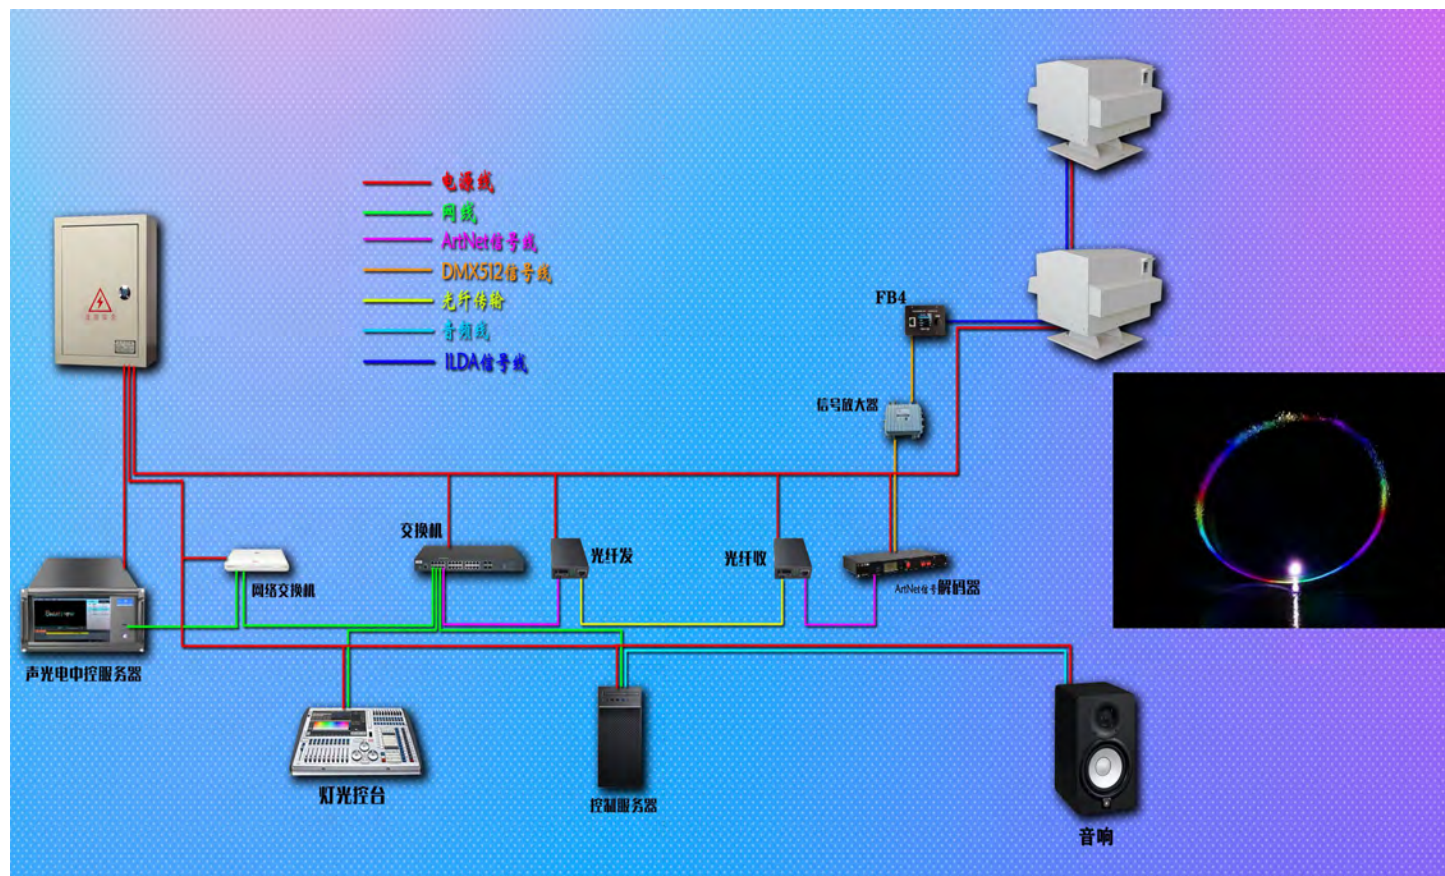

拓扑结构

topological structure