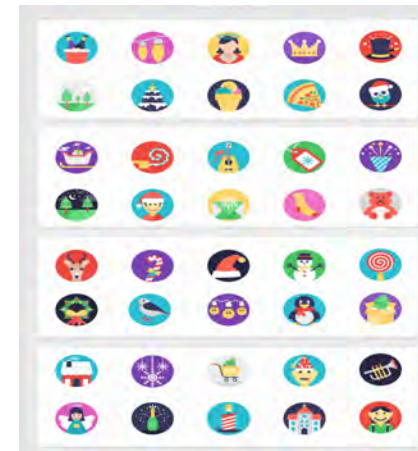

节目内容

节目库，内容也可自行编辑。