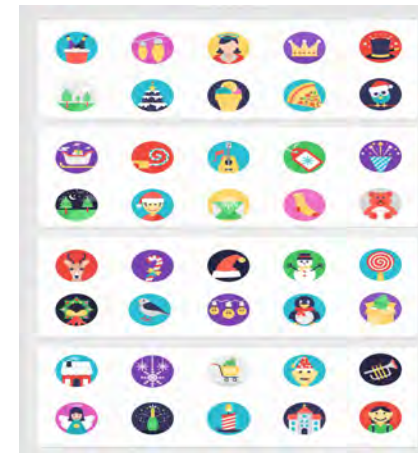

灯具部分

透明光纤

配件部分

五金钢构

控制部分

控制端采用手机，ipad或电脑均可，需要客户自购。

节目内容

节目库，内容也可自行编辑。