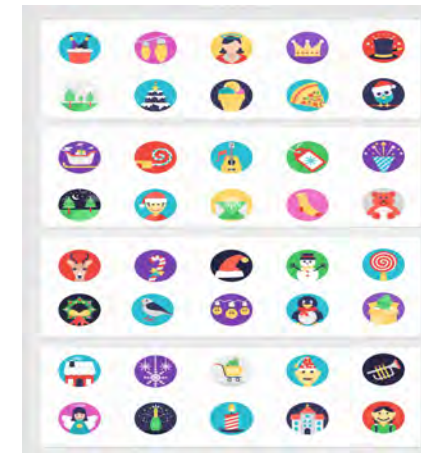

外挂RGB幻彩线条灯、模型

应用场景

适用于文旅景区，广场，公园等地。安装方便，性价比高。

效果描述

Effect description

定制专用控制系统智能声光电控制，多模式可定时自动切换。随音乐起伏和时间推移发出不同的灯光效果。将金属工艺和光影工艺相结合，打造出宇宙魔方的感觉。

产品解析

Product analysis

灯具部分

RGB幻彩线条灯

配件部分

光魔方模型框架

控制部分

控制端采用手机，ipad或电脑均可，需要客户自购。

节目内容

节目库，内容也可自行编辑。