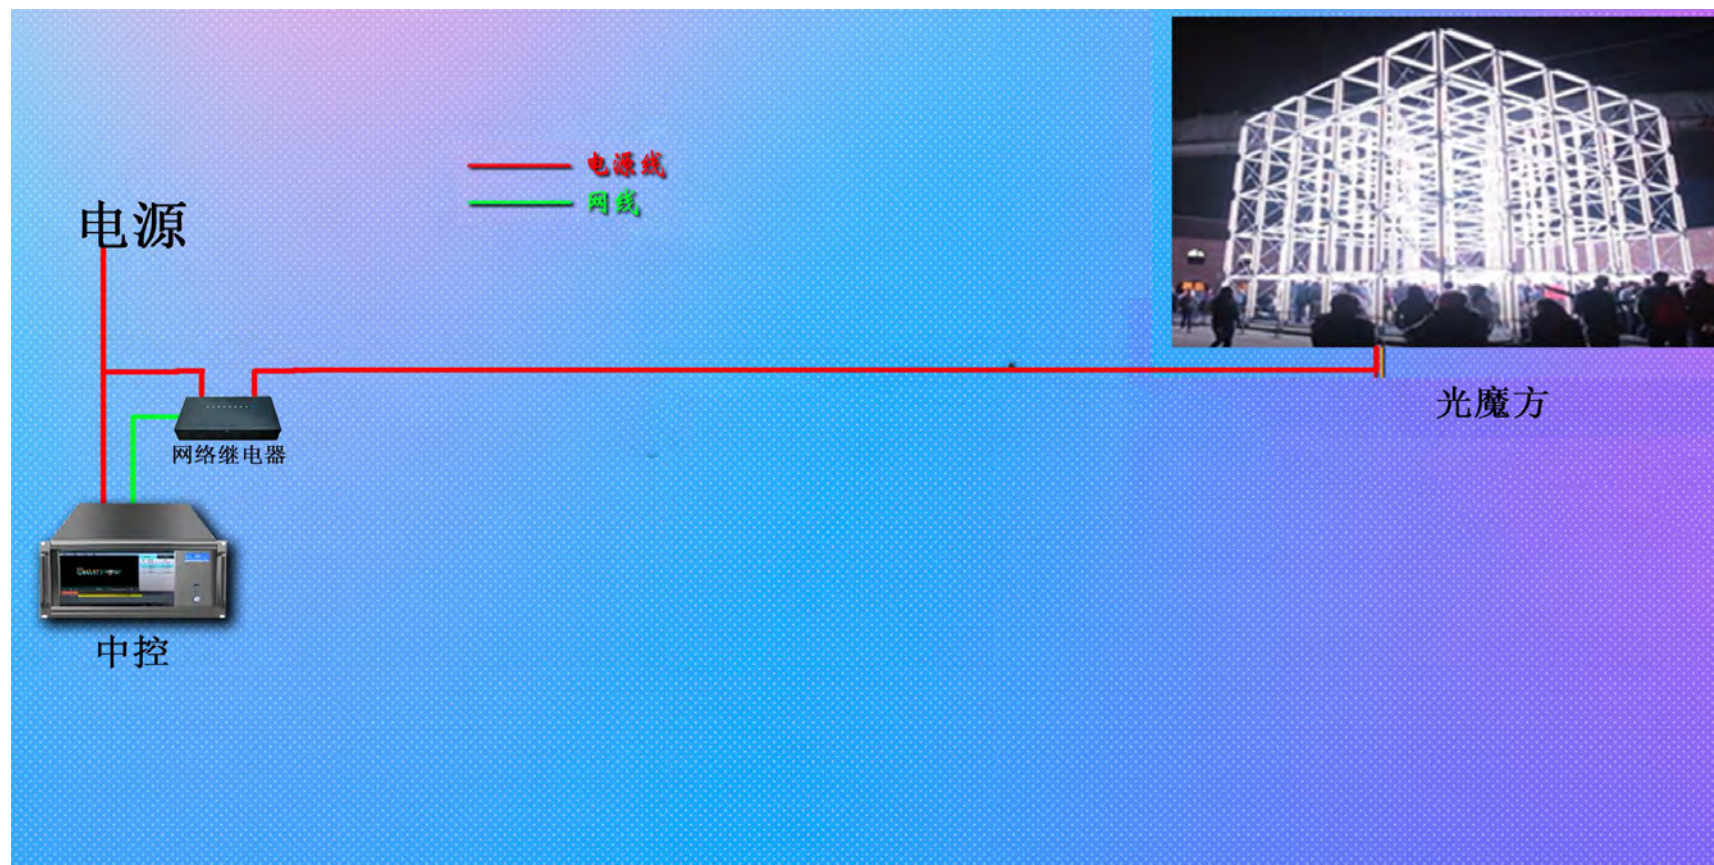

灯具部分

RGB幻彩线条灯

配件部分

光魔方模型框架

控制部分

控制端采用手机，ipad或电脑均可，需要客户自购。

节目内容

节目库，内容也可自行编辑。

拓扑结构

topological structure

雷色服务

Leisor service

首推713服务模式—7*24小时无休
售后服务电话，1小时快速反应，3天内
解决问题。

1 厂家直销 Factory direct sales

雷色光电是一家生产销售一体化的企业，
缩减供应环节降低成本。

2 省时省心 Save time and worry