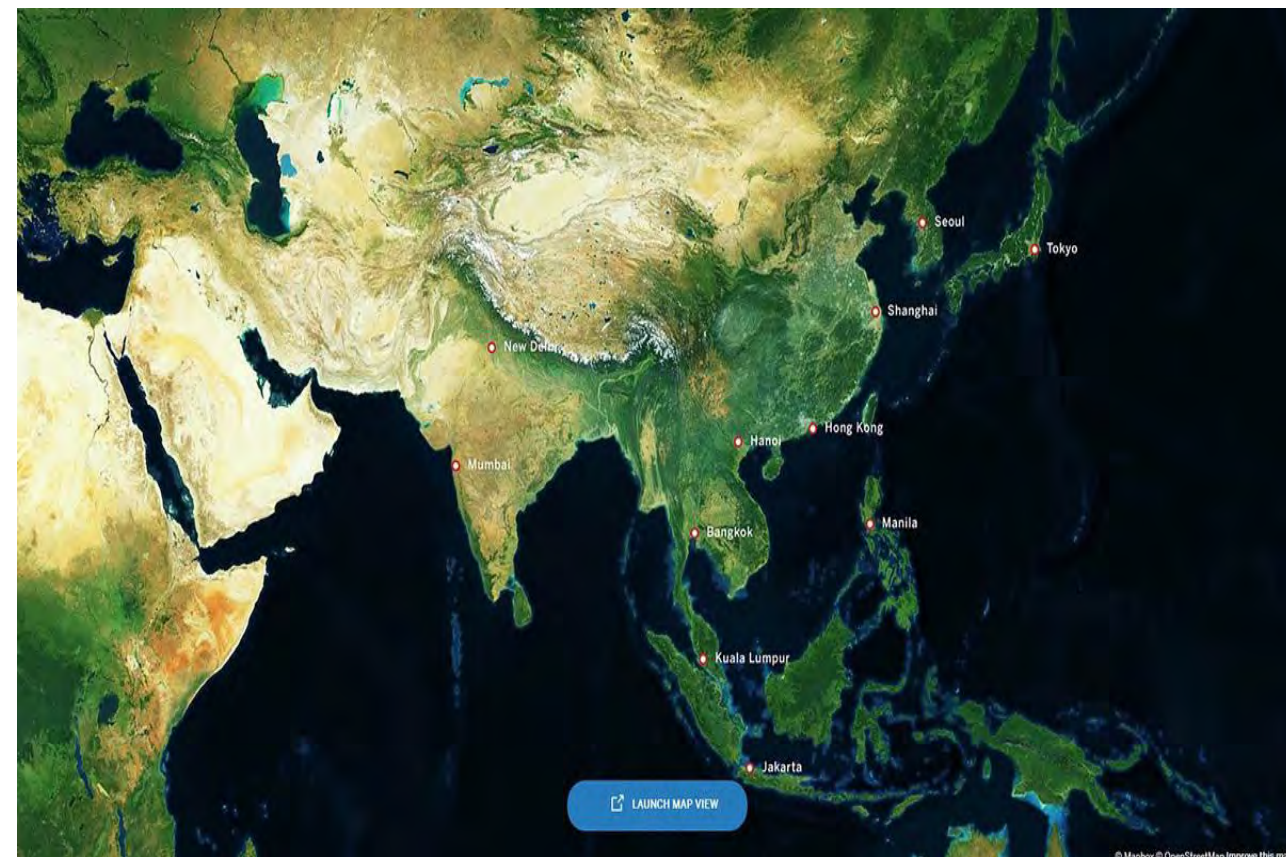

联系雷色

Contact leisor

电话：18938943839 0755-25999892

邮箱：info@ls-laser.cc

网址：www.ls-laser.cc/www.leisor.com

总部地址：深圳市龙岗区南湾街道下李朗社区白李路26号
旗丰数字科技园A-04区9楼

分公司地址：安徽省合肥市滨湖区西藏路1555号旭辉御府
南门32栋01室