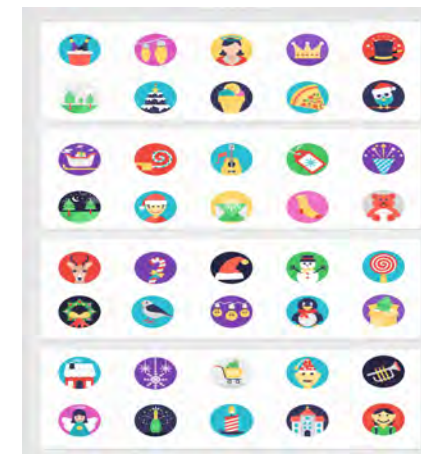

灯具部分

发光灯泡

配件部分

灯杆，依据现场要求确定尺寸。

控制部分

人体感应控制

节目内容

节目库，内容也可自行编辑控制。