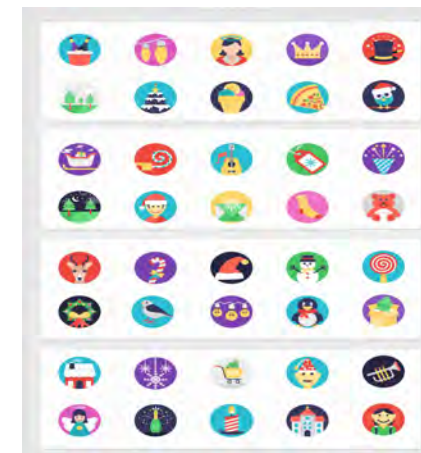

控制部分

游客控制高低，高低决定光效音效