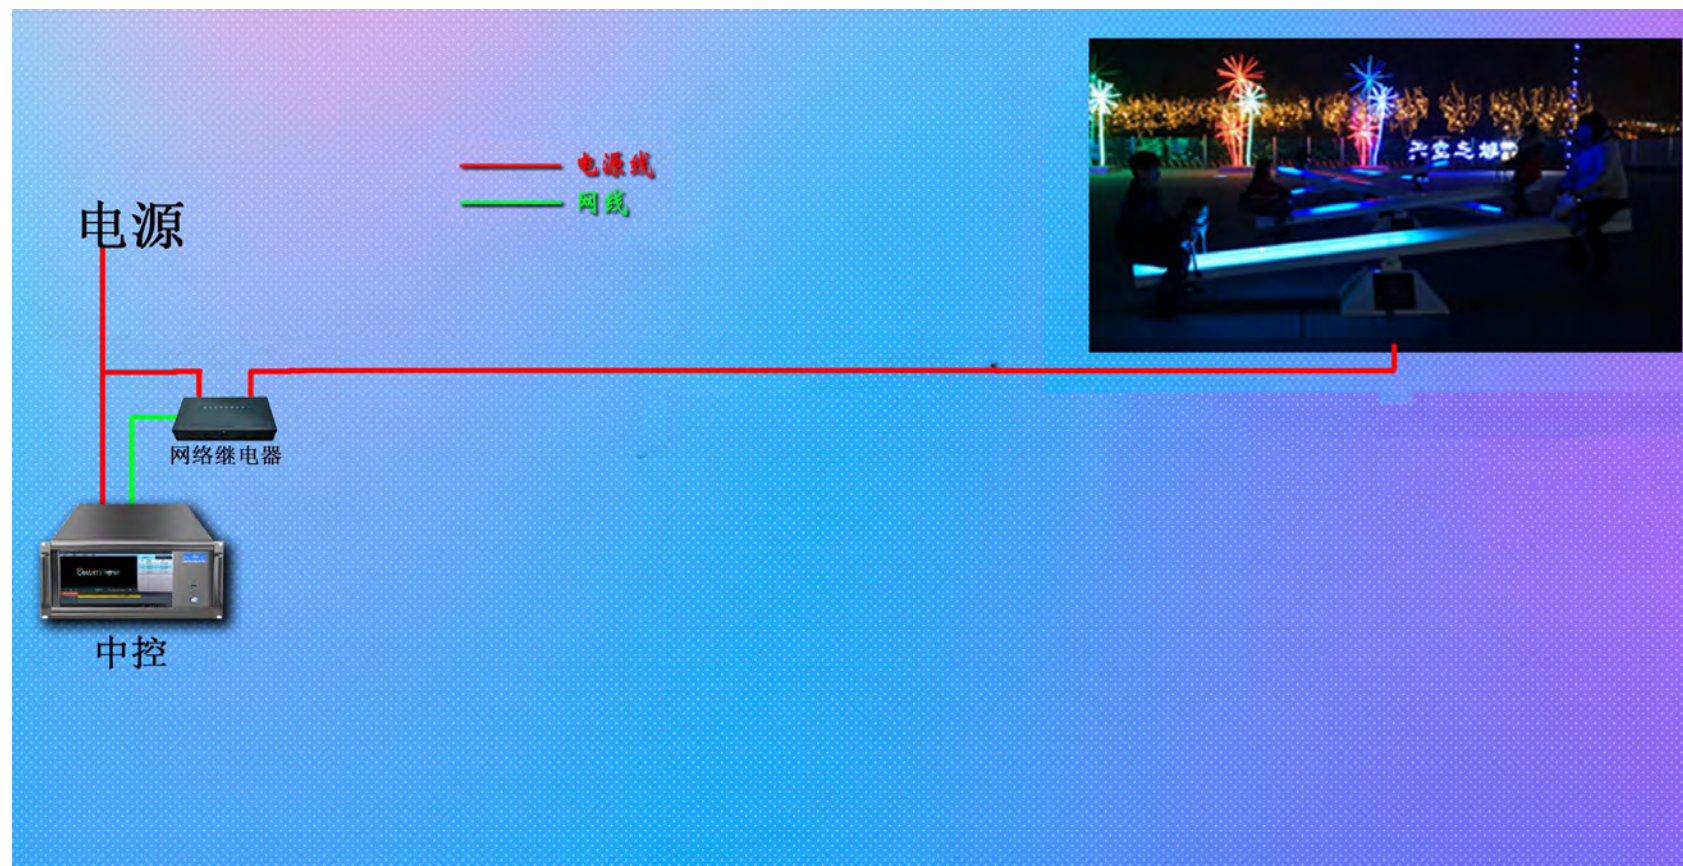

拓扑结构

topological structure