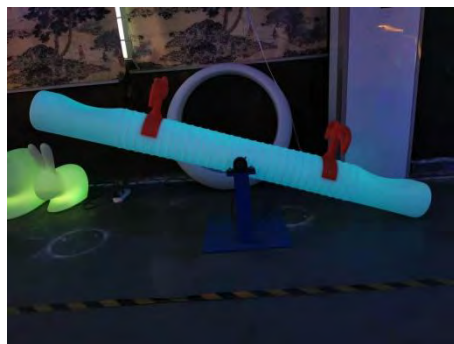

内置光敏器件，自动根据灯光环境切换工作模式/睡眠模式。节约能源。

应用场景

适用于文旅景区，广场，公园，温泉度假酒店等地的树林或道路两侧。

效果描述

Effect description

根据高低位置发出不同灯光特效以及音效。杠杆原理的工作方式，两人或四人的互动体验，增加家庭欢乐情感。

产品解析

Product analysis

灯具部分

太阳能充电，内置蓄电，无须外部供电续航时间高达六小时以上

控制部分

游客控制高低，高低决定光效音效

配件部分

跷跷板模型

节目内容

节目库，内容也可自行编辑。