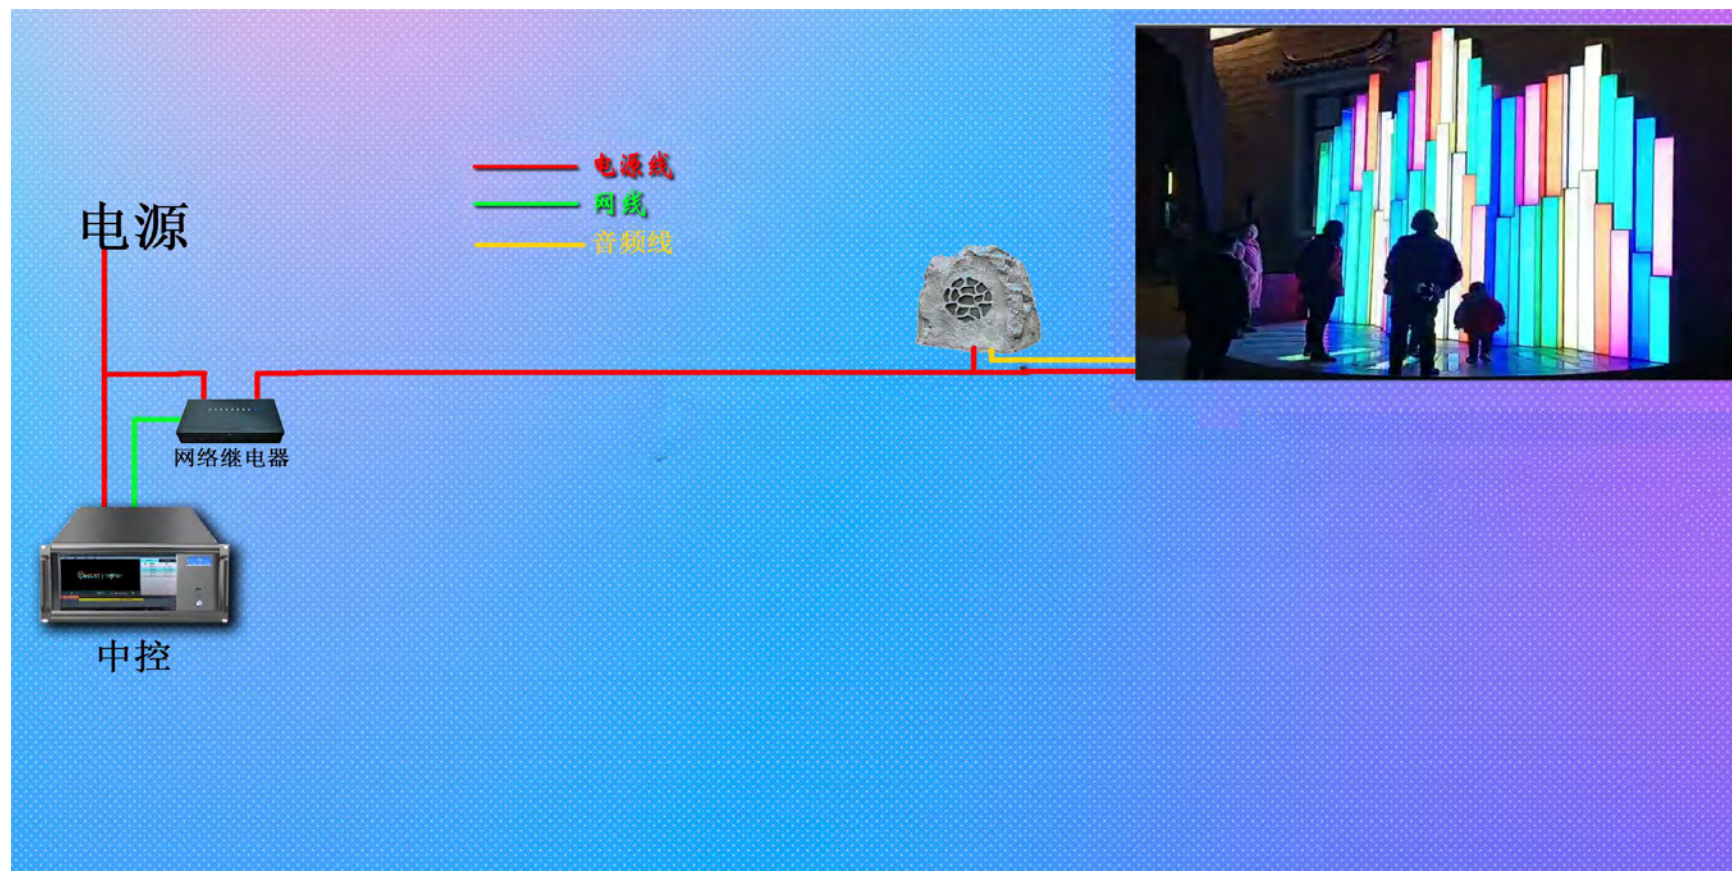

拓扑结构

topological structure