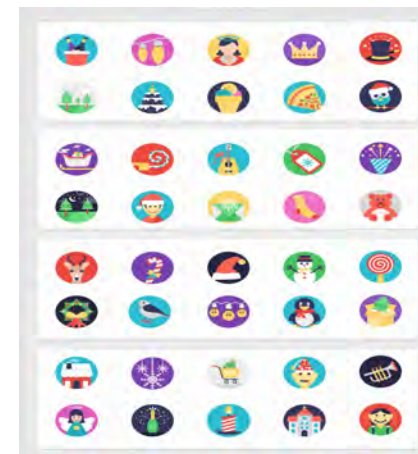

灯具部分

LED光源

配件部分

五金钢构+模型

控制部分

通过游人脚踩

节目内容

节目库，内容也可自行编辑。