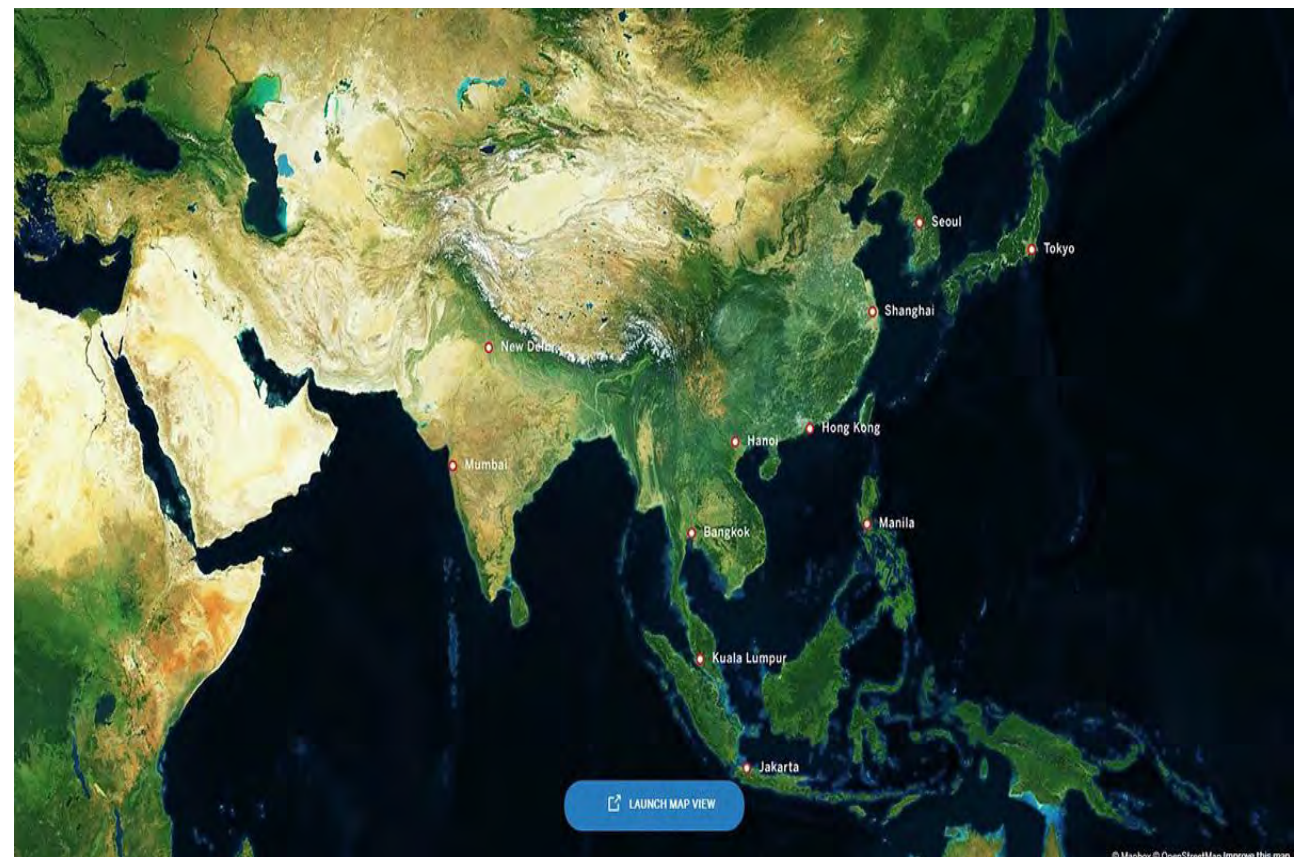

总部地址：深圳市龙岗区南湾街道下李朗社区白李路26号
旗丰数字科技园A-04区9楼

分公司地址：安徽省合肥市滨湖区西藏路1555号旭辉御府
南门32栋01室

公众号

光语境（安卓）

光语境（苹果）

市场部

用 视 觉 创 造 未 来

THANK YOU FOR WATCHING