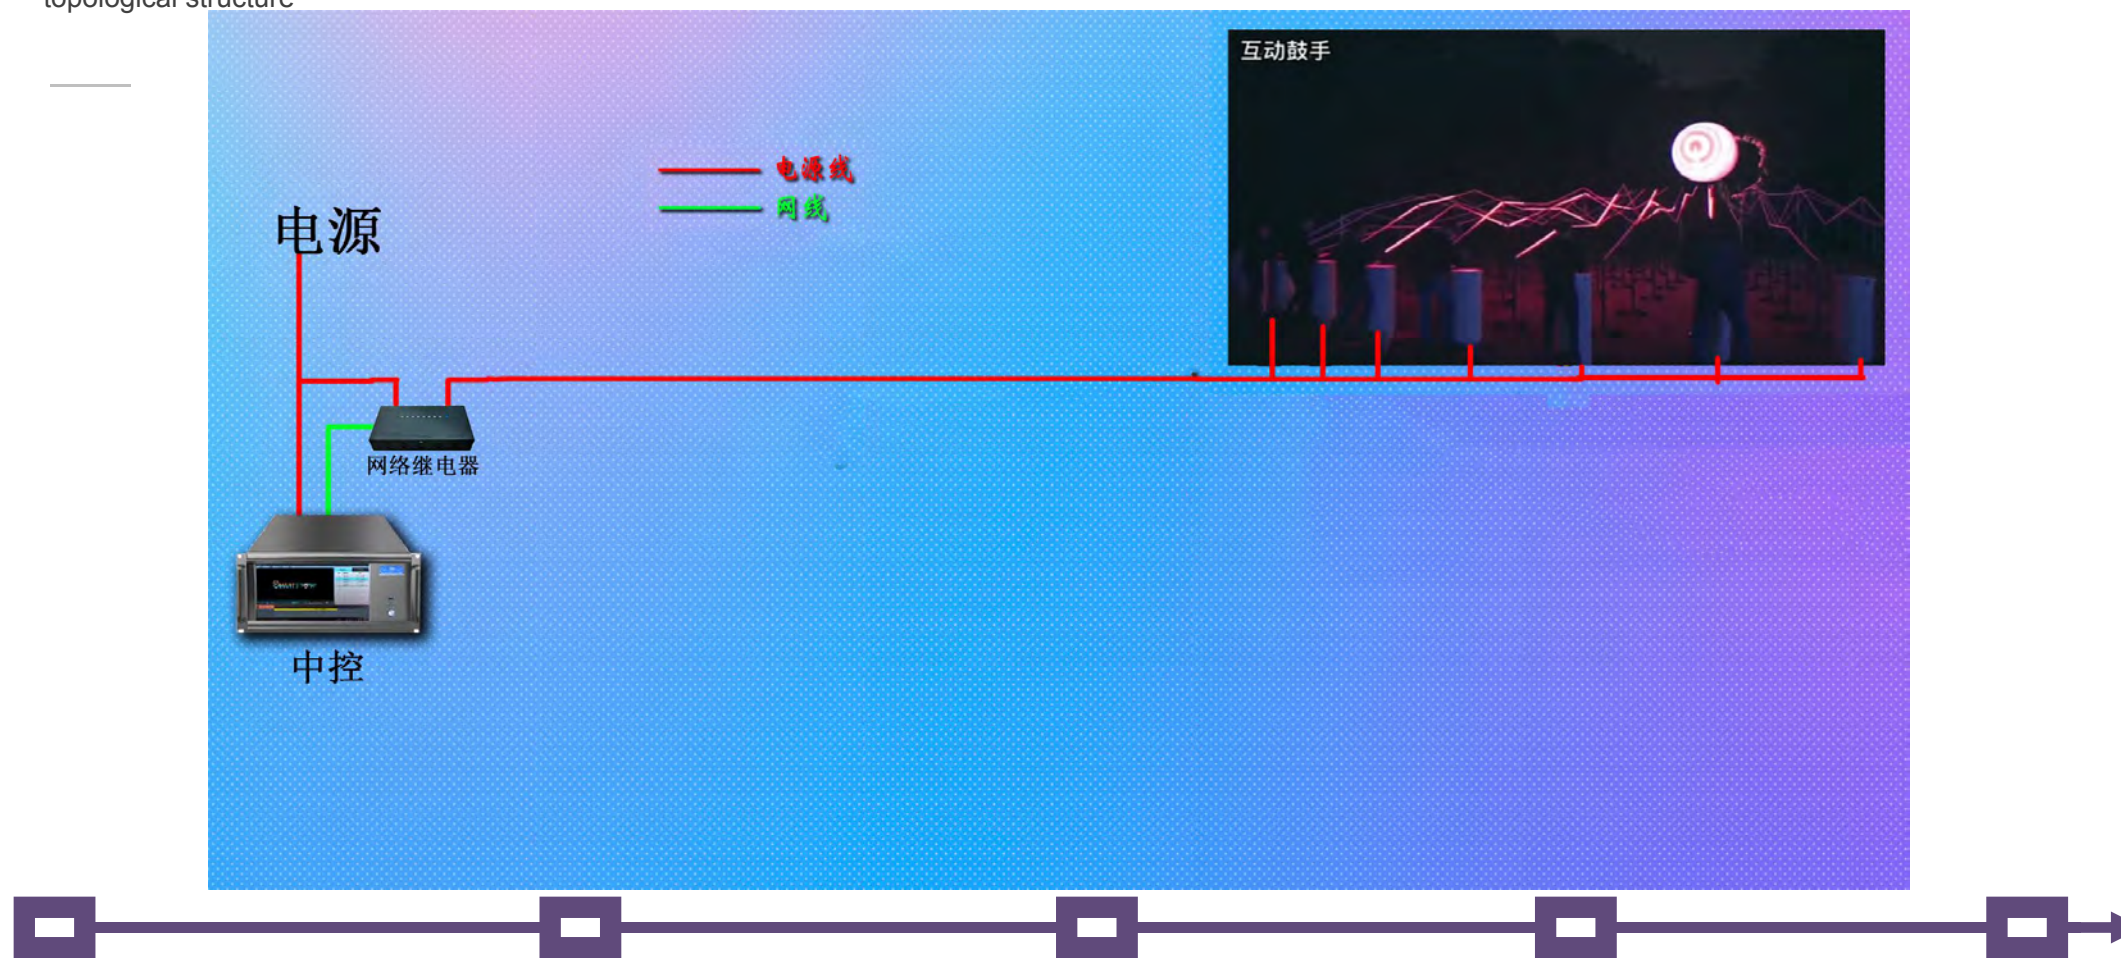

鼓器+LED光源+五金钢构

应用场景

适用于文旅景区，广场，公园。

效果描述

Effect description

游客击鼓互动产生光源变化。现场充满杀伐
萧索之音，异常震撼和丰富的体验层次。

拓扑结构

topological structure