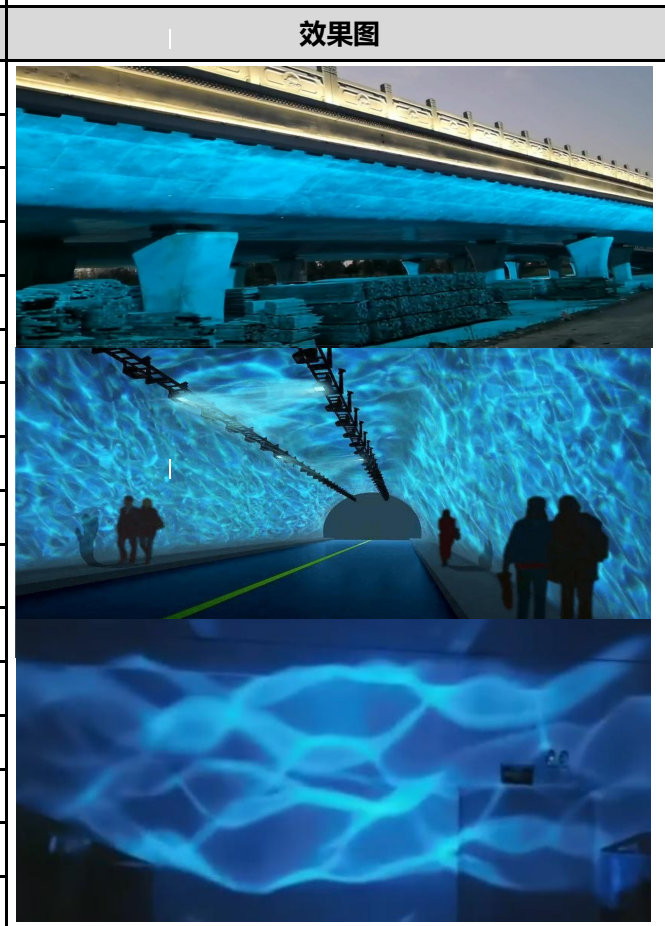

	日期	
	项目	
	Project	
	灯具名称	30W单蓝条形水纹灯
	ID Code	
	规格型号	LS-TXL30
	Model	
	应用位置	建构筑物外立面、马道、地面等
	Applied position	
	数量	
Quantity		

光源参数	
光源类型	LED
光源品牌	科锐
光源颜色	单蓝色
光源功率	30W
光束角度	45°
调节角度	270°
光源寿命	≥30000h 光衰<10%

灯具尺寸	

控制及物理参数	
水纹滚筒	高透光率光学玻璃纹路材质
水纹滚动	步进电机传动，支持正反转调速旋转
面罩材质	高透明钢化玻璃
IP等级	IP65
投射距离	1-10m
连接方式	DMX512/主从/自走
输入电源	AC220V 50-60Hz
额定功率	40W
散热方式	整体铝型材导热、自然冷却
温度检测	LED自带温度采样热敏电阻，实时监控灯珠铜基板温度，温度过高系统自动降低亮度，保护LED寿命
工作温度/湿度	零下25℃-零上35℃/相对湿度 < 95%
内部保护	电子防潮工艺处理
安装方式	支架固定安装
灯罩材质	压铸铝一体外壳
产品尺寸	500*100*185MM
灯体净重	5.5KG

产品特性：“1 通过LED灯珠投射水纹玻璃滚筒、水波纹玻璃，可实现水纹翻滚、波光粼粼的动态效果
2 适用楼体亮化，桥体亮化，旅游景点等多种场合”