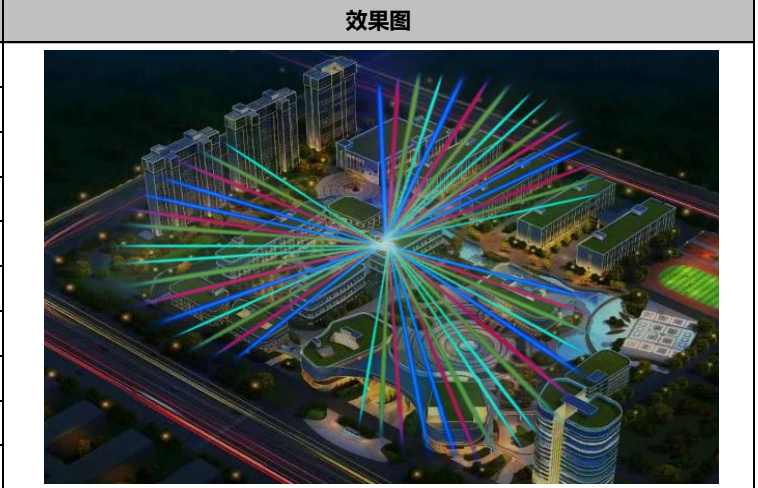

智联光影情景模块化

240W彩色旋转激光天网参数表 制表人:

	日期	
	项目	
	灯具编号	
	灯具名称	240W彩色旋转激光天网
	规格型号	LS-XZ-RGB240
	应用位置	
	数量	

光源参数	
光源类型	激光光源
光源功率	红色: 60W@638nm
	绿色: 75W@525nm
	蓝色: 105W@445nm
总光源功率	240W
激光调制频率	≥60K
带信号输出效率	≥95%
输出色彩	全彩 (红、绿、蓝、黄、青、白、紫)
光源品牌	日亚
光源防护IP等级	IP65

技术参数	
扫描速率	50Kpps ILDA at 8°30Kpps ILDA at 60°
扫描系统	X、Y轴播放角度±30° 360°水平旋转
云台系统	承重≥500KG,水平360°旋转 (可选配)
光斑大小	7mm (出光口)
发散角	< 1.5mrad
光束表演	像一把旋转的光伞, 360°无死角覆盖, 覆盖范围2~10KM
灯具寿命	≥10000h 光衰<10%
整机防护IP等级	IP65